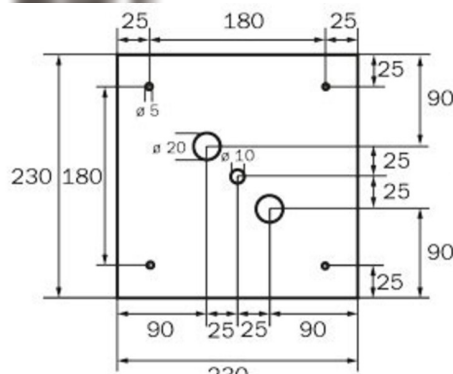

Art.-Nr: WGW413SC
Rettungszeichenleuchte Einzelbatterie
Wand, SelfControl, 3 h, 46 m, IP20, Metall, weiß

Quadratische Rettungszeichen-Würfelleuchte für Wandmontage zur Kennzeichnung der Flucht- und Rettungswege.

Durch die Würfelform ist diese Kunststoffleuchte von drei Seiten gut erkennbar. Ideal für weiträumige Anwendungen, wie z.B. in Kaufhäusern.

Mehr Informationen

TECHNISCHE DATEN

Leuchtentyp	Rettungszeichenleuchte
Montageart	Wand
Erkennungsweite	46 m
Piktogramm	Set
Leuchtmittel	LED
Gehäusematerial	Metall
Gehäusefarbe	weiß
Schutzart (IP)	IP20
Schlagfestigkeit (IK)	≥ 3
Zertifizierung	Müllentsorgung, CE
Schutzklasse	1
Versorgung	Einzelbatterie
Überwachung	SelfControl
Überbrückungszeit	3 h
Betriebsart	Bereitschaftsschaltung / Dauerschaltung
Eingangsspannung AC	230 V
Eingangsfrequenz	50 Hz
Leistung max.	4,2 W
Leistung DS	3,4 W
Leistung BS	0,9 W
Tiefe	237 mm
Breite	237 mm

Höhe	237 mm
Gewicht	1.28
Gewicht inkl. Verpackung	1.42
Anschlussquerschnitt	1.5 mm ²
Schalteingang	Ja
Notlichtblockierung	Nein
Batterieanschluss	Stecker
Dimmfunktion	Nein
Zolltarifnummer	94056120
Ursprungsland	DEUTSCHLAND
EAN	4260766556845

TECHNISCHE ZEICHNUNG

237

WG

WK

WX

195

WG

237