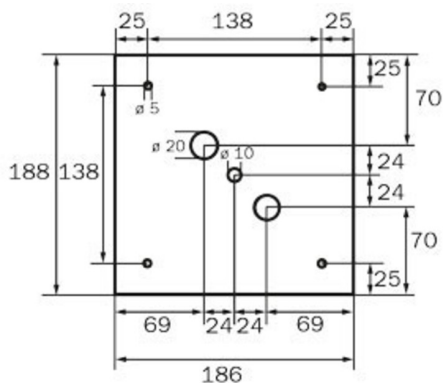

Art.-Nr: WGW413SC
Rettungszeichenleuchte Einzelbatterie
Wand, SelfControl, 3 h, 46 m, IP20, Metall, weiß

Quadratische Rettungszeichen-Würfelleuchte für Wandmontage zur Kennzeichnung der Flucht- und Rettungswege.

Durch die Würfelform ist diese Kunststoffleuchte von drei Seiten gut erkennbar. Ideal für weiträumige Anwendungen, wie z.B. in Kaufhäusern.

Mehr Informationen

TECHNISCHE DATEN

Leuchtentyp	Rettungszeichenleuchte
Montageart	Wand
Erkennungsweite	46 m
Piktogramm	Set
Leuchtmittel	LED
Gehäusematerial	Metall
Gehäusefarbe	weiß
Schutzart (IP)	IP20
Schlagfestigkeit (IK)	≥ 3
Zertifizierung	Müllentsorgung, CE
Schutzklasse	1
Versorgung	Einzelbatterie
Überwachung	SelfControl
Überbrückungszeit	3 h
Betriebsart	Bereitschaftsschaltung / Dauerschaltung
Eingangsspannung AC	230 V
Eingangsfrequenz	50 Hz
Leistung max.	4,2 W
Leistung DS	3,4 W
Leistung BS	0,9 W
Tiefe	237 mm
Breite	237 mm

Höhe	237 mm
Gewicht	1.28
Gewicht inkl. Verpackung	1.42
Anschlussquerschnitt	1.5 mm ²
Schalteingang	Ja
Notlichtblockierung	Nein
Batterieanschluss	Stecker
Dimmfunktion	Nein
Zolltarifnummer	94056120
Ursprungsland	DEUTSCHLAND
EAN	4260766556845

TECHNISCHE ZEICHNUNG

237

WG

WK

WX

195

WG

237