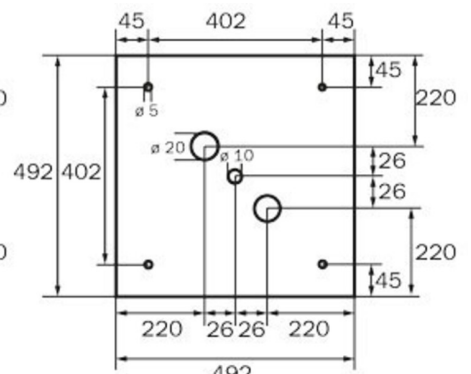

Durch die Würfelform ist diese Kunststoffleuchte von drei Seiten gut erkennbar. Ideal für weiträumige Anwendungen, wie z.B. in Kaufhäusern.

Mehr Informationen

TECHNISCHE DATEN

Leuchtentyp	Rettungszeichenleuchte
Montageart	Wand
Erkennungsweite	46 m
Piktogramm	Set
Leuchtmittel	LED
Gehäusematerial	Metall
Gehäusefarbe	weiß
Schutzart (IP)	IP20
Schlagfestigkeit (IK)	≥ 3
Zertifizierung	Müllentsorgung, CE
Schutzklasse	1
Versorgung	Einzelbatterie
Überwachung	SelfControl
Überbrückungszeit	3 h
Betriebsart	Bereitschaftsschaltung / Dauerschaltung
Eingangsspannung AC	230 V
Eingangsfrequenz	50 Hz
Leistung max.	4,2 W
Leistung DS	3,4 W
Leistung BS	0,9 W
Tiefe	237 mm
Breite	237 mm

Höhe	237 mm
Gewicht	1.28
Gewicht inkl. Verpackung	1.42
Anschlussquerschnitt	1.5 mm ²
Schalteingang	Ja
Notlichtblockierung	Nein
Batterieanschluss	Stecker
Dimmfunktion	Nein
Zolltarifnummer	94056120
Ursprungsland	DEUTSCHLAND
EAN	4260766556845

TECHNISCHE ZEICHNUNG

237

WG

WK

WX

195

WG

237