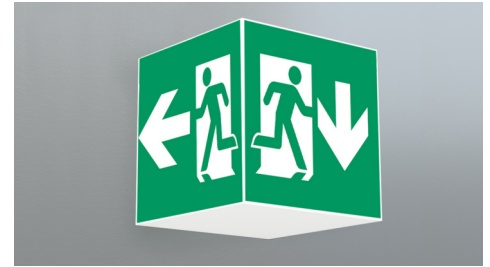

Art.-Nr: WGW413SC
Rettungszeichenleuchte Einzelbatterie
Wand, SelfControl, 3 h, 46 m, IP20, Metall, weiß

Quadratische Rettungszeichen-Würfelleuchte für Wandmontage zur Kennzeichnung der Flucht- und Rettungswege.

Durch die Würfelform ist diese Kunststoffleuchte von drei Seiten gut erkennbar. Ideal für weiträumige Anwendungen, wie z.B. in Kaufhäusern.

Mehr Informationen

TECHNISCHE DATEN

Leuchtentyp	Rettungszeichenleuchte
Montageart	Wand
Erkennungsweite	46 m
Piktogramm	Set
Leuchtmittel	LED
Gehäusematerial	Metall
Gehäusefarbe	weiß
Schutzart (IP)	IP20
Schlagfestigkeit (IK)	≥ 3
Zertifizierung	Müllentsorgung, CE
Schutzklasse	1
Versorgung	Einzelbatterie
Überwachung	SelfControl
Überbrückungszeit	3 h
Betriebsart	Bereitschaftsschaltung / Dauerschaltung
Eingangsspannung AC	230 V
Eingangsfrequenz	50 Hz
Leistung max.	4,2 W
Leistung DS	3,4 W
Leistung BS	0,9 W
Tiefe	237 mm
Breite	237 mm