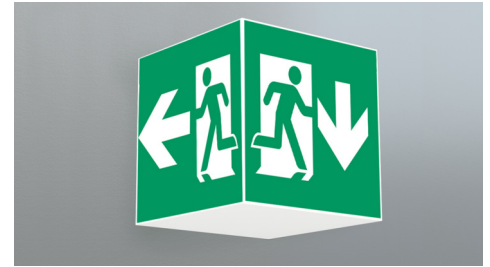

**Art.-Nr: WGW411WL**  
**Utgangsskilt lys Enkelt batteri**  
**Veggkonstruksjon, Trådløs profesjonell (WL), 1 time, 46 m,**  
**IP20, metall, hvit**

Firkantet redningstegnlampe terninglys for veggmontering for å merke rømnings- og redningsveier.

Takket være sin kubeform er denne plastlampen lett synlig fra tre sider. Ideell for store applikasjoner, for eksempel i varehus.

Trådløs sentral styring og overvåking for store installasjoner med opptil 50 000 lamper med Wireless Professional.