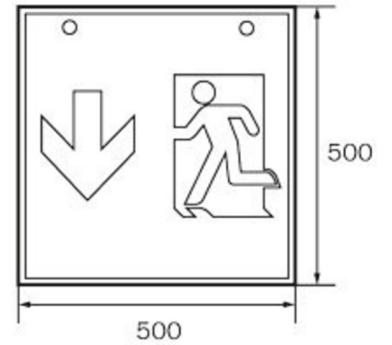

Ytelse DS	5,1 W
Ytelse BS	0,8 W
Omgivelsestemperatur DS	-5 °C - 40 °C
Omgivelsestemperatur BS	-5 °C - 40 °C
dybde	237 mm
Bredde	237 mm
Høyde	237 mm
Vekt	1.28
Vekt inkludert emballasje	1.42
Tverrsnitt for tilkobling	2.5 mm <sup>2</sup>
Koblingsinngang	Ja
Blokkering av nødlys	Ja
Batteritilkobling	Støpsel
Dimmefunksjon	Ja
Lysstrømnettverk	470 lm
Lysstrøm nødsituasjon	470 lm
Tolltariffnummer	94056180
EAN	4260766558566

TEKNISK TEGNING

WG

WK

WX

195

WG

237

WK