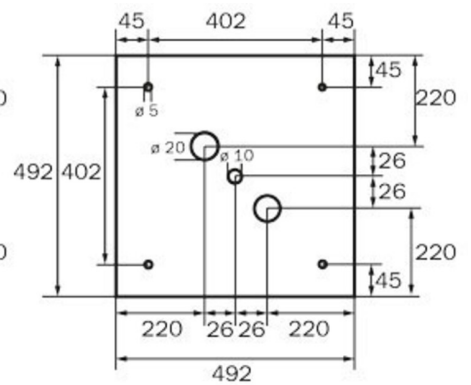

## TEKNISKE DATA

Type armatur	Utgangsskilt lys
Monteringstype	Veggkonstruksjon
Deteksjonsområde	46 m
piktogram	sett
Lyspærer	LED
Koffertmateriale	metall
Farge på huset	hvit
IP-beskyttelse)	IP20
Slagstyrke (IK)	≥ 3
Sertifisering	WEEE, CE
beskyttelses klasse	1
omsorg	Enkelt batteri
overvåkning	Wireless Professional (WL)
Brotid	1 time
Batteri	LiFePO4 6,4 V/1,6 Ah
Driftsmodus	Standby kobling / permanent kobling
Inngangsspenning AC	230 V
Inngangsfrekvens	50 Hz
Maks effekt.	6,4 W

Ytelse DS	5,1 W
Ytelse BS	0,8 W
Omgivelsestemperatur DS	-5 °C - 40 °C
Omgivelsestemperatur BS	-5 °C - 40 °C
dybde	237 mm
Bredde	237 mm
Høyde	237 mm
Vekt	1.28
Vekt inkludert emballasje	1.42
Tverrsnitt for tilkobling	2.5 mm <sup>2</sup>
Koblingsinngang	Ja
Blokkering av nødlys	Ja
Batteritilkobling	Støpsel
Dimmefunksjon	Ja
Lysstrømnettverk	470 lm
Lysstrøm nødsituasjon	470 lm
Tolltariffnummer	94056180
EAN	4260766558566

TEKNISK TEGNING

WG

WK

WX

195

WG

237

WK