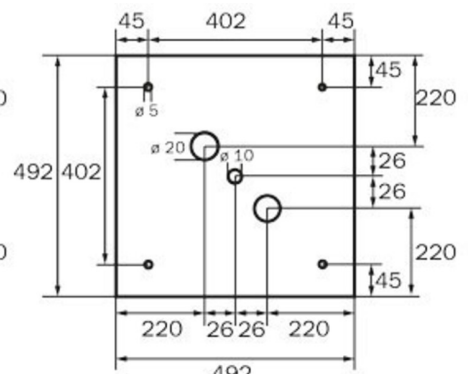

Art.-Nr: WGW411SC
Utgangsskilt lys omsorg
vegg, Selvkontroll, 1 time, 46 m, IP20, metall, hvit

Mer informasjon

TEKNISKE DATA

Type armatur	Utgangsskilt lys
Monteringstype	vegg
Deteksjonsområde	46 m
piktogram	sett
Lyspærer	LED
Koffertmateriale	metall
Farge på huset	hvit
IP-beskyttelse)	IP20
Slagstyrke (IK)	≥ 3
Sertifisering	WEEE, CE
beskyttelses klasse	1
overvåkning	SelfControl
Brotid	1 time
Maks effekt.	6,4 W
Ytelse DS	5,6 W
Ytelse BS	0,9 W
Omgivelsestemperatur DS	-5 °C - 40 °C
Omgivelsestemperatur BS	-5 °C - 40 °C
dybde	237 mm
Bredde	237 mm
Høyde	237 mm
Vekt	1.28
Vekt inkludert emballasje	1.42

Tolltariffnummer	94056120
EAN	4260766556838

TEKNISK TEGNING

237

WG

WK

WX

WG

WK