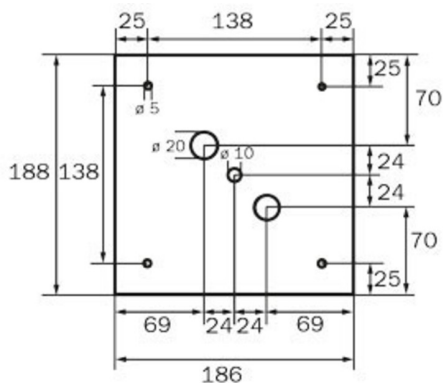

Art.-Nr: WGW411SC
Utgangsskilt lys omsorg
vegg, Selvkontroll, 1 time, 46 m, IP20, metall, hvit

Mer informasjon

TEKNISKE DATA

Type armatur	Utgangsskilt lys
Monteringstype	vegg
Deteksjonsområde	46 m
piktogram	sett
Lyspærer	LED
Koffertmateriale	metall
Farge på huset	hvit
IP-beskyttelse)	IP20
Slagstyrke (IK)	≥ 3
Sertifisering	WEEE, CE
beskyttelses klasse	1
overvåkning	SelfControl
Brotid	1 time
Maks effekt.	6,4 W
Ytelse DS	5,6 W
Ytelse BS	0,9 W
Omgivelsestemperatur DS	-5 °C - 40 °C
Omgivelsestemperatur BS	-5 °C - 40 °C
dybde	237 mm
Bredde	237 mm
Høyde	237 mm
Vekt	1.28
Vekt inkludert emballasje	1.42

Tolltariffnummer	94056120
EAN	4260766556838

TEKNISK TEGNING

237

WG

WK

WX

WG

WK