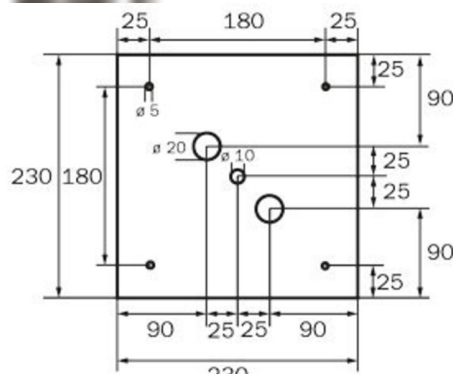

Art.-Nr: WGW411SC
Utgangsskilt lys omsorg
vegg, Selvkontroll, 1 time, 46 m, IP20, metall, hvit

Mer informasjon

TEKNISKE DATA

Type armatur	Utgangsskilt lys
Monteringstype	vegg
Deteksjonsområde	46 m
piktogram	sett
Lyspærer	LED
Koffertmateriale	metall
Farge på huset	hvit
IP-beskyttelse)	IP20
Slagstyrke (IK)	≥ 3
Sertifisering	WEEE, CE
beskyttelses klasse	1
overvåkning	SelfControl
Brotid	1 time
Maks effekt.	6,4 W
Ytelse DS	5,6 W
Ytelse BS	0,9 W
Omgivelsestemperatur DS	-5 °C - 40 °C
Omgivelsestemperatur BS	-5 °C - 40 °C
dybde	237 mm
Bredde	237 mm
Høyde	237 mm
Vekt	1.28
Vekt inkludert emballasje	1.42

Tolltariffnummer	94056120
EAN	4260766556838

TEKNISK TEGNING

237

WG

WK

WX

WG

WK