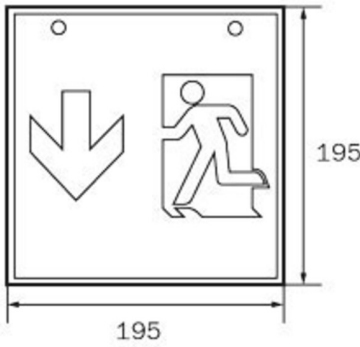

Art.-Nr: WGW411SC
Luminaire à pictogramme Alimentation
Lampes cubes en plastique Mur, SelfControl (SC), 1 h, 46 m,
IP20, Métal, blanc

Grâce à sa forme cubique, ce luminaire en plastique est bien visible des quatre côtés. Il est ainsi idéal pour des applications avec des croisements de voies comme dans les grands magasins avec des allées de rayonnages. La sécurité au moment de la planification est assurée grâce à des pictogrammes imprimés prédéfinis de manière logique. Luminaire à pictogramme de secours LED conforme à DIN EN 60598-1, DIN EN 60598-2-22, DIN EN 7010 et DIN EN 1838.

Surveillance automatique de la lampe de sécurité avec SelfControl.

Plus d'informations

www.rp-group.com/fr/item/WGW411SC

DONNÉES TECHNIQUES

Type de luminaire	Luminaire à pictogramme
Type d'installation	Mur
Distance de reconnaissance	46 m
Pictogramme	Set
Ampoules	LED
Matériel du boîtier	Métal
Couleur du boîtier	blanc
Type de protection (IP)	IP20
Résistance aux impacts (IK)	≥ 3
Certification	WEEE, CE
Classe de protection	1
Surveillance	SelfControl (SC)
Temps d'autonomie	1 h
Batterie	6,4 V 1,6Ah Ah/
Puissance max.	6,4 W
Puissance DS	5,6 W
Puissance BS	0,9 W
Température ambiante DS	-5 °C - 40 °C
Température ambiante BS	-5 °C - 40 °C

Profondeur	237 mm
Largeur	237 mm
Hauteur	237 mm
Poids	1.28
Poids, emballage inclus	1.42
Numéro du tarif douanier	94056120
EAN	4260766556838

DESSIN TECHNIQUE

WG

WK

WX

LISTE DES ACCESSOIRES

LFP3216-SET-2AKKU - CS_VALUE_BatteryTechnology. Batterie