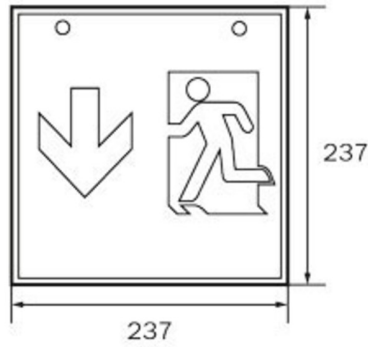

Art.-Nr: WGW411SC
Luminaire à pictogramme Alimentation
Lampes cubes en plastique Mur, SelfControl (SC), 1 h, 46 m,
IP20, Métal, blanc

Grâce à sa forme cubique, ce luminaire en plastique est bien visible des quatre côtés. Il est ainsi idéal pour des applications avec des croisements de voies comme dans les grands magasins avec des allées de rayonnages. La sécurité au moment de la planification est assurée grâce à des pictogrammes imprimés prédéfinis de manière logique. Luminaire à pictogramme de secours LED conforme à DIN EN 60598-1, DIN EN 60598-2-22, DIN EN 7010 et DIN EN 1838.

Surveillance automatique de la lampe de sécurité avec SelfControl.

Plus d'informations

www.rp-group.com/fr/item/WGW411SC

DONNÉES TECHNIQUES

Type de luminaire	Luminaire à pictogramme
Type d'installation	Mur
Distance de reconnaissance	46 m
Pictogramme	Set
Ampoules	LED
Matériel du boîtier	Métal
Couleur du boîtier	blanc
Type de protection (IP)	IP20
Résistance aux impacts (IK)	≥ 3
Certification	WEEE, CE
Classe de protection	1
Surveillance	SelfControl (SC)
Temps d'autonomie	1 h
Batterie	6,4 V 1,6Ah Ah/
Puissance max.	6,4 W
Puissance DS	5,6 W
Puissance BS	0,9 W
Température ambiante DS	-5 °C - 40 °C
Température ambiante BS	-5 °C - 40 °C

Profondeur	237 mm
Largeur	237 mm
Hauteur	237 mm
Poids	1.28
Poids, emballage inclus	1.42
Numéro du tarif douanier	94056120
EAN	4260766556838

DESSIN TECHNIQUE

WG

WK

WX

LISTE DES ACCESSOIRES

LFP3216-SET-2AKKU - CS_VALUE_BatteryTechnology. Batterie