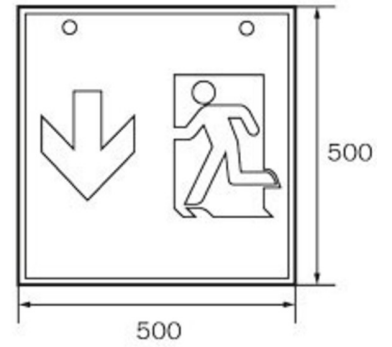

Art.-Nr: WGW411SC
Luminaire à pictogramme Alimentation
Lampes cubes en plastique Mur, SelfControl (SC), 1 h, 46 m,
IP20, Métal, blanc

Grâce à sa forme cubique, ce luminaire en plastique est bien visible des quatre côtés. Il est ainsi idéal pour des applications avec des croisements de voies comme dans les grands magasins avec des allées de rayonnages. La sécurité au moment de la planification est assurée grâce à des pictogrammes imprimés prédéfinis de manière logique. Luminaire à pictogramme de secours LED conforme à DIN EN 60598-1, DIN EN 60598-2-22, DIN EN 7010 et DIN EN 1838.

Surveillance automatique de la lampe de sécurité avec SelfControl.

Plus d'informations

www.rp-group.com/fr/item/WGW411SC

DONNÉES TECHNIQUES

Type de luminaire	Luminaire à pictogramme
Type d'installation	Mur
Distance de reconnaissance	46 m
Pictogramme	Set
Ampoules	LED
Matériel du boîtier	Métal
Couleur du boîtier	blanc
Type de protection (IP)	IP20
Résistance aux impacts (IK)	≥ 3
Certification	WEEE, CE
Classe de protection	1
Surveillance	SelfControl (SC)
Temps d'autonomie	1 h
Batterie	6,4 V 1,6Ah Ah/
Puissance max.	6,4 W
Puissance DS	5,6 W
Puissance BS	0,9 W
Température ambiante DS	-5 °C - 40 °C
Température ambiante BS	-5 °C - 40 °C

Profondeur	237 mm
Largeur	237 mm
Hauteur	237 mm
Poids	1.28
Poids, emballage inclus	1.42
Numéro du tarif douanier	94056120
EAN	4260766556838

DESSIN TECHNIQUE

WG

WK

WX

LISTE DES ACCESSOIRES

LFP3216-SET-2AKKU - CS_VALUE_BatteryTechnology. Batterie