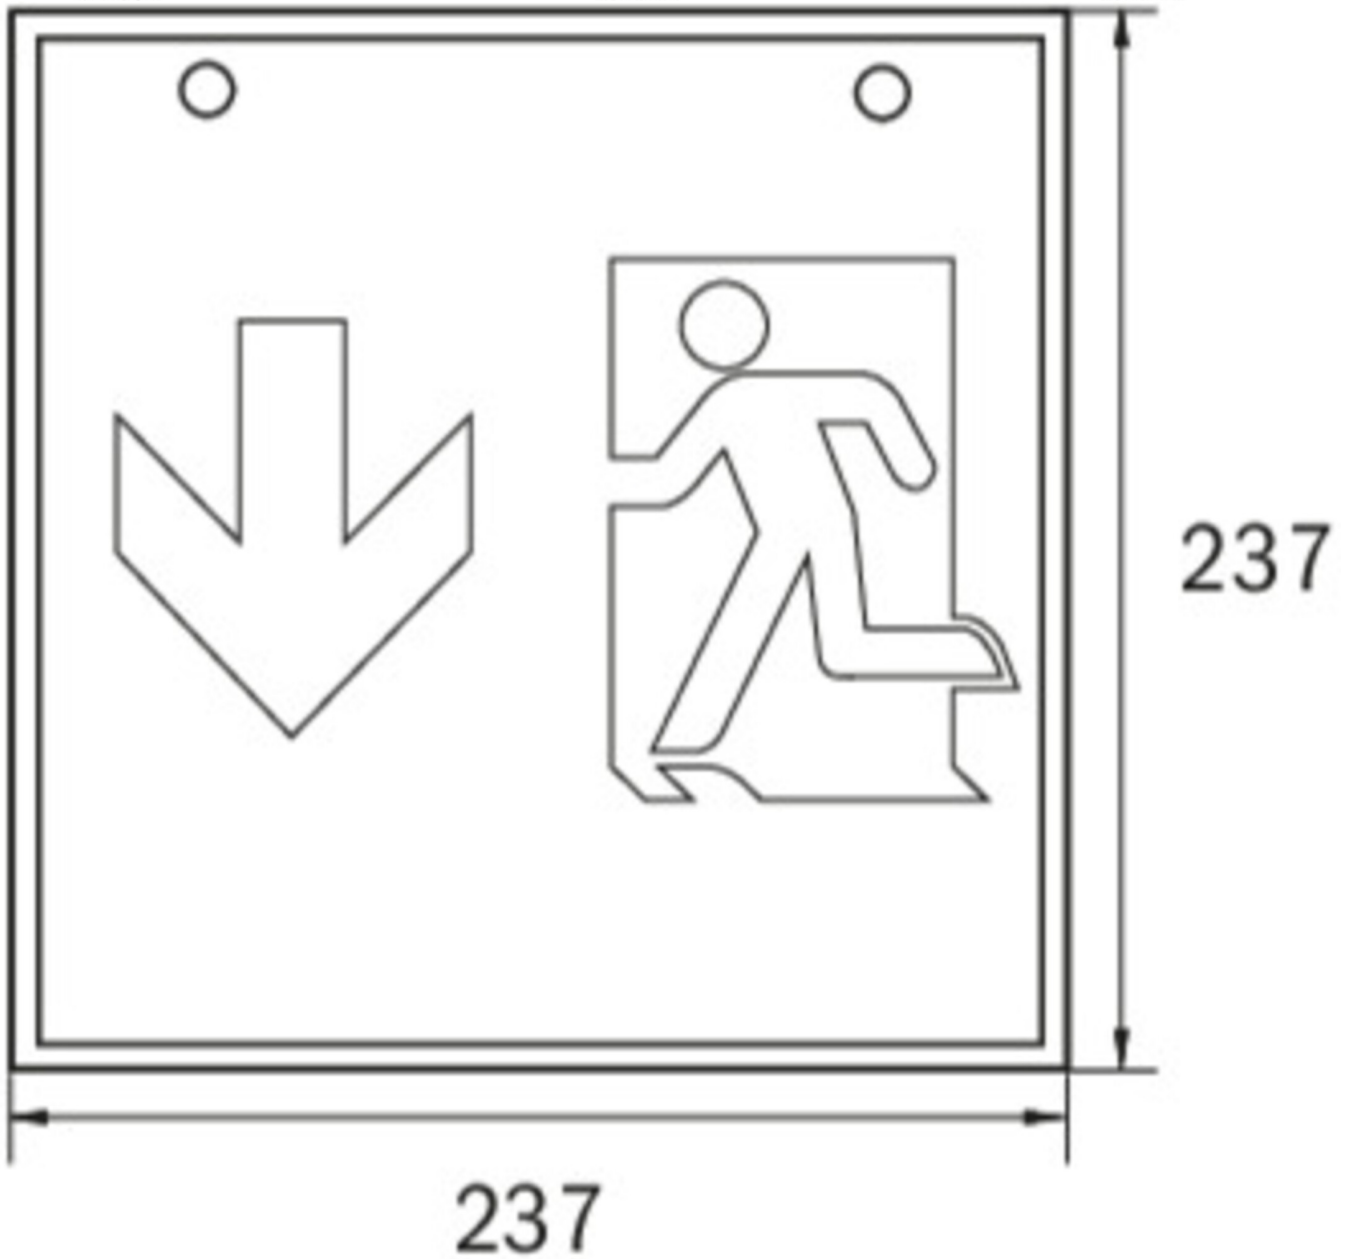

Art.-Nr: WGW411SC
Luminaire à pictogramme Alimentation
Lampes cubes en plastique Mur, SelfControl (SC), 1 h, 46 m,
IP20, Métal, blanc

Grâce à sa forme cubique, ce luminaire en plastique est bien visible des quatre côtés. Il est ainsi idéal pour des applications avec des croisements de voies comme dans les grands magasins avec des allées de rayonnages. La sécurité au moment de la planification est assurée grâce à des pictogrammes imprimés prédéfinis de manière logique. Luminaire à pictogramme de secours LED conforme à DIN EN 60598-1, DIN EN 60598-2-22, DIN EN 7010 et DIN EN 1838.

Surveillance automatique de la lampe de sécurité avec SelfControl.

Plus d'informations

www.rp-group.com/fr/item/WGW411SC

DONNÉES TECHNIQUES

Type de luminaire	Luminaire à pictogramme
Type d'installation	Mur
Distance de reconnaissance	46 m
Pictogramme	Set
Ampoules	LED
Matériel du boîtier	Métal
Couleur du boîtier	blanc
Type de protection (IP)	IP20
Résistance aux impacts (IK)	≥ 3
Certification	WEEE, CE
Classe de protection	1
Surveillance	SelfControl (SC)
Temps d'autonomie	1 h
Batterie	6,4 V 1,6Ah Ah/
Puissance max.	6,4 W
Puissance DS	5,6 W
Puissance BS	0,9 W
Température ambiante DS	-5 °C - 40 °C
Température ambiante BS	-5 °C - 40 °C

Profondeur	237 mm
Largeur	237 mm
Hauteur	237 mm
Poids	1.28
Poids, emballage inclus	1.42
Numéro du tarif douanier	94056120
EAN	4260766556838

DESSIN TECHNIQUE

WG

WK

WX

LISTE DES ACCESSOIRES

LFP3216-SET-2AKKU - CS_VALUE_BatteryTechnology. Batterie