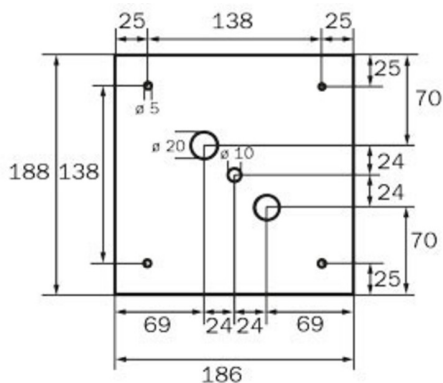

**Art.-Nr: WGW411SC**  
**Rettungszeichenleuchte Einzelbatterie**  
**Wand, SelfControl, 1 h, 46 m, IP20, Metall, weiß**

Quadratische Rettungszeichen-Würfelleuchte für Wandmontage zur Kennzeichnung der Flucht- und Rettungswege.

## TECHNISCHE DATEN

Leuchtentyp	Rettungszeichenleuchte
Montageart	Wand
Erkennungsweite	46 m
Piktogramm	Set
Leuchtmittel	LED
Gehäusematerial	Metall
Gehäusefarbe	weiß
Schutzart (IP)	IP20
Schlagfestigkeit (IK)	≥ 3
Zertifizierung	Müllentsorgung, CE
Schutzklasse	1
Versorgung	Einzelbatterie
Überwachung	SelfControl
Überbrückungszeit	1 h
Betriebsart	Bereitschaftsschaltung / Dauerschaltung
Eingangsspannung AC	230 V
Eingangsfrequenz	50 Hz
Leistung max.	6,4 W
Leistung DS	5,6 W
Leistung BS	0,9 W
Tiefe	237 mm
Breite	237 mm

Höhe	237 mm
Gewicht	1.28
Gewicht inkl. Verpackung	1.42
Anschlussquerschnitt	1.5 mm <sup>2</sup>
Schalteingang	Ja
Notlichtblockierung	Nein
Batterieanschluss	Stecker
Dimmfunktion	Nein
Zolltarifnummer	94056120
Ursprungsland	DEUTSCHLAND
EAN	4260766556838

TECHNISCHE ZEICHNUNG

237

WG

WK

WX

195

WG

237