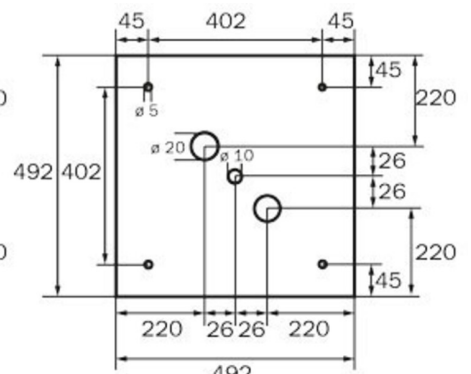

## TECHNISCHE DATEN

Leuchtentyp	Rettungszeichenleuchte
Montageart	Wand
Erkennungsweite	46 m
Piktogramm	Set
Leuchtmittel	LED
Gehäusematerial	Metall
Gehäusefarbe	weiß
Schutzart (IP)	IP20
Schlagfestigkeit (IK)	≥ 3
Zertifizierung	Müllentsorgung, CE
Schutzklasse	1
Versorgung	Einzelbatterie
Überwachung	SelfControl
Überbrückungszeit	1 h
Betriebsart	Bereitschaftsschaltung / Dauerschaltung
Eingangsspannung AC	230 V
Eingangsfrequenz	50 Hz
Leistung max.	6,4 W
Leistung DS	5,6 W
Leistung BS	0,9 W
Tiefe	237 mm
Breite	237 mm

Höhe	237 mm
Gewicht	1.28
Gewicht inkl. Verpackung	1.42
Anschlussquerschnitt	1.5 mm <sup>2</sup>
Schalteingang	Ja
Notlichtblockierung	Nein
Batterieanschluss	Stecker
Dimmfunktion	Nein
Zolltarifnummer	94056120
Ursprungsland	DEUTSCHLAND
EAN	4260766556838

TECHNISCHE ZEICHNUNG

237

WG

WK

WX

195

WG

237