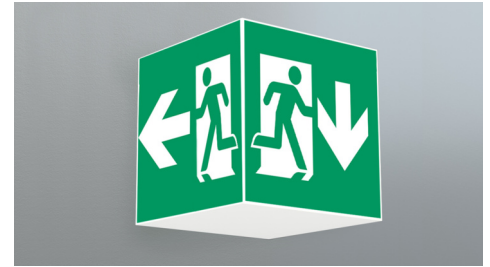

**Art.-Nr: WGW411SC**  
**Rettungszeichenleuchte Einzelbatterie**  
**Wand, SelfControl, 1 h, 46 m, IP20, Metall, weiß**

Quadratische Rettungszeichen-Würfelleuchte für Wandmontage zur Kennzeichnung der Flucht- und Rettungswege.

Durch die Würfelform ist diese Kunststoffleuchte von drei Seiten gut erkennbar. Ideal für weiträumige Anwendungen, wie z.B. in Kaufhäusern.

Mehr Informationen

## TECHNISCHE DATEN

Leuchtentyp	Rettungszeichenleuchte
Montageart	Wand
Erkennungsweite	46 m
Piktogramm	Set
Leuchtmittel	LED
Gehäusematerial	Metall
Gehäusefarbe	weiß
Schutzart (IP)	IP20
Schlagfestigkeit (IK)	≥ 3
Zertifizierung	Müllentsorgung, CE
Schutzklasse	1
Versorgung	Einzelbatterie
Überwachung	SelfControl
Überbrückungszeit	1 h
Betriebsart	Bereitschaftsschaltung / Dauerschaltung
Eingangsspannung AC	230 V
Eingangsfrequenz	50 Hz
Leistung max.	6,4 W
Leistung DS	5,6 W
Leistung BS	0,9 W
Tiefe	237 mm
Breite	237 mm