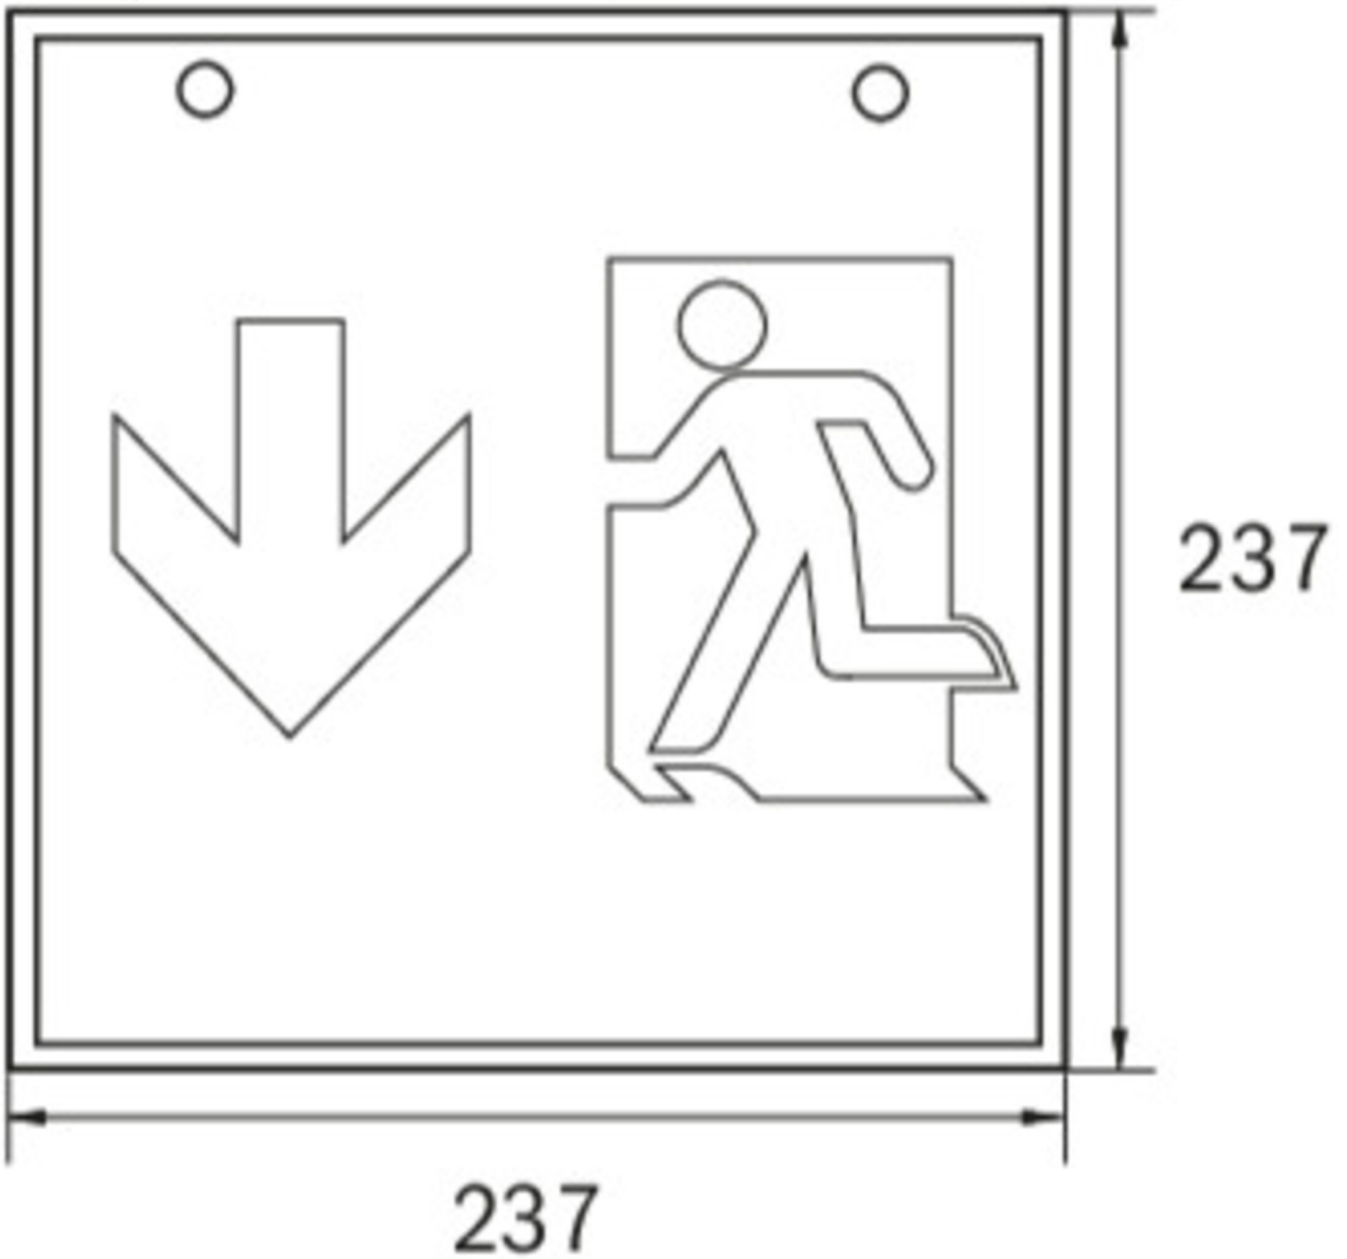

195

WG

237

WK

500

WX

237

237