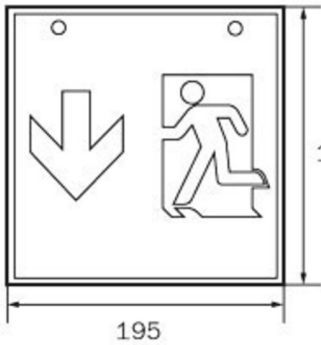

195

WG

237

WK

500

WX

237

237