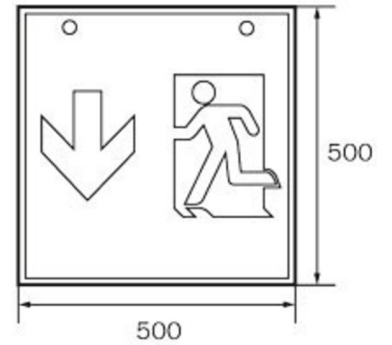

195

WG

237

WK

500

WX

237

237