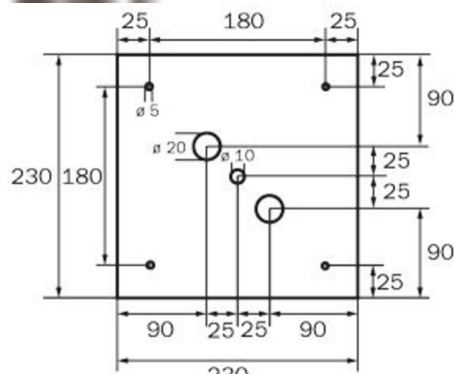

## TECHNISCHE DATEN

Leuchtentyp	Rettungszeichenleuchte
Montageart	Wand
Erkennungsweite	46 m
Piktogramm	Set
Leuchtmittel	LED
Gehäusematerial	Metall
Gehäusefarbe	weiß
Schutzart (IP)	IP20
Schlagfestigkeit (IK)	≥ 3
Zertifizierung	Müllentsorgung, CE
Schutzklasse	1
Versorgung	Einzelbatterie
Überwachung	SelfControl
Überbrückungszeit	1 h
Betriebsart	Bereitschaftsschaltung / Dauerschaltung
Eingangsspannung AC	230 V
Eingangsfrequenz	50 Hz
Leistung max.	6,4 W
Leistung DS	5,6 W
Leistung BS	0,9 W
Tiefe	237 mm
Breite	237 mm

Höhe	237 mm
Gewicht	1.28
Gewicht inkl. Verpackung	1.42
Anschlussquerschnitt	1.5 mm <sup>2</sup>
Schalteingang	Ja
Notlichtblockierung	Nein
Batterieanschluss	Stecker
Dimmfunktion	Nein
Zolltarifnummer	94056120
Ursprungsland	DEUTSCHLAND
EAN	4260766556838

TECHNISCHE ZEICHNUNG

237

WG

WK

WX

195

WG

237