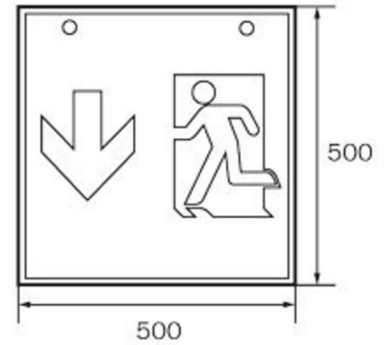

Art.-Nr: WGW019
Utgangsskilt lys Sentraliserte strømforsyningssystemer
vegg, CPS, CPS, 46 m, IP20, metall, hvit

Mer informasjon

TEKNISKE DATA

Type armatur	Utgangsskilt lys
Monteringstype	vegg
Deteksjonsområde	46 m
piktogram	sett
Lyspærer	LED
Koffertmateriale	metall
Farge på huset	hvit
IP-beskyttelse)	IP20
Slagstyrke (IK)	≥ 3
Sertifisering	WEEE, CE
beskyttelses klasse	1
omsorg	Sentraliserte strømforsyningssystemer
overvåkning	CPS
Brotid	CPS
Driftsmodus	Kontinuerlig veksling
Inngangsspenning AC	230 V
Inngangsfrekvens	50/60 Hz
Inngangsspenning DC	100-254 V
Maks effekt.	4,5 W
Ytelse DS	4,5 W
Ytelse BS	0 W
Omgivelsestemperatur DS	-25 °C - 40 °C
Omgivelsestemperatur BS	-25 °C - 40 °C

dybde	237 mm
Bredde	237 mm
Høyde	237 mm
Vekt	1.16
Vekt inkludert emballasje	1.3
Tverrsnitt for tilkobling	1.5 mm ²
Koblingsinngang	Nei
Blokkering av nødlys	Nei
Batteritilkobling	Nei
Dimmefunksjon	Nei
Lysstrømnettverk	250 lm
Lysstrøm nødsituasjon	250 lm
Tolltariffnummer	94056120
EAN	4260659564162

TEKNISK TEGNING

237

WG

WK

WX

WG

WK

WX