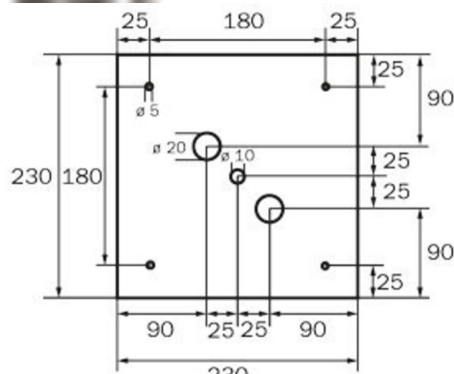

Art.-Nr: WGW019
Utgangsskilt lys Sentraliserte strømforsyningssystemer
vegg, CPS, CPS, 46 m, IP20, metall, hvit

Mer informasjon

TEKNISKE DATA

Type armatur	Utgangsskilt lys
Monteringstype	vegg
Deteksjonsområde	46 m
piktogram	sett
Lyspærer	LED
Koffertmateriale	metall
Farge på huset	hvit
IP-beskyttelse)	IP20
Slagstyrke (IK)	≥ 3
Sertifisering	WEEE, CE
beskyttelses klasse	1
omsorg	Sentraliserte strømforsyningssystemer
overvåkning	CPS
Brotid	CPS
Driftsmodus	Kontinuerlig veksling
Inngangsspenning AC	230 V
Inngangsfrekvens	50/60 Hz
Inngangsspenning DC	100-254 V
Maks effekt.	4,5 W
Ytelse DS	4,5 W
Ytelse BS	0 W
Omgivelsestemperatur DS	-25 °C - 40 °C
Omgivelsestemperatur BS	-25 °C - 40 °C

dybde	237 mm
Bredde	237 mm
Høyde	237 mm
Vekt	1.16
Vekt inkludert emballasje	1.3
Tverrsnitt for tilkobling	1.5 mm ²
Koblingsinngang	Nei
Blokkering av nødlys	Nei
Batteritilkobling	Nei
Dimmefunksjon	Nei
Lysstrømnettverk	250 lm
Lysstrøm nødsituasjon	250 lm
Tolltariffnummer	94056120
EAN	4260659564162

TEKNISK TEGNING

237

WG

WK

WX

WG

WK

WX