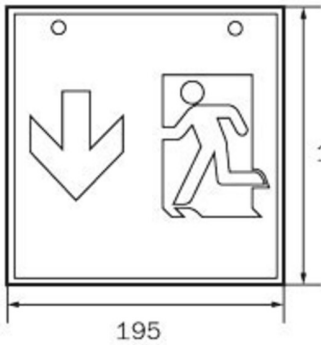

Art.-Nr: WGW019
Utgangsskilt lys Sentraliserte strømforsyningssystemer
vegg, CPS, CPS, 46 m, IP20, metall, hvit

Mer informasjon

TEKNISKE DATA

Type armatur	Utgangsskilt lys
Monteringstype	vegg
Deteksjonsområde	46 m
piktogram	sett
Lyspærer	LED
Koffertmateriale	metall
Farge på huset	hvit
IP-beskyttelse)	IP20
Slagstyrke (IK)	≥ 3
Sertifisering	WEEE, CE
beskyttelses klasse	1
omsorg	Sentraliserte strømforsyningssystemer
overvåkning	CPS
Brotid	CPS
Driftsmodus	Kontinuerlig veksling
Inngangsspenning AC	230 V
Inngangsfrekvens	50/60 Hz
Inngangsspenning DC	100-254 V
Maks effekt.	4,5 W
Ytelse DS	4,5 W
Ytelse BS	0 W
Omgivelsestemperatur DS	-25 °C - 40 °C
Omgivelsestemperatur BS	-25 °C - 40 °C

TEKNISK TEGNING

237

WG

WK

WX

WG

WK

WX