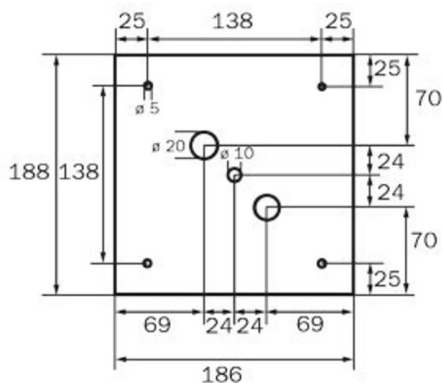

Art.-Nr: WGW019
Utgangsskilt lys Sentraliserte strømforsyningssystemer
vegg, CPS, CPS, 46 m, IP20, metall, hvit

Mer informasjon

TEKNISKE DATA

Type armatur	Utgangsskilt lys
Monteringstype	vegg
Deteksjonsområde	46 m
piktogram	sett
Lyspærer	LED
Koffertmateriale	metall
Farge på huset	hvit
IP-beskyttelse)	IP20
Slagstyrke (IK)	≥ 3
Sertifisering	WEEE, CE
beskyttelses klasse	1
omsorg	Sentraliserte strømforsyningssystemer
overvåkning	CPS
Brotid	CPS
Driftsmodus	Kontinuerlig veksling
Inngangsspenning AC	230 V
Inngangsfrekvens	50/60 Hz
Inngangsspenning DC	100-254 V
Maks effekt.	4,5 W
Ytelse DS	4,5 W
Ytelse BS	0 W
Omgivelsestemperatur DS	-25 °C - 40 °C
Omgivelsestemperatur BS	-25 °C - 40 °C

dybde	237 mm
Bredde	237 mm
Høyde	237 mm
Vekt	1.16
Vekt inkludert emballasje	1.3
Tverrsnitt for tilkobling	1.5 mm ²
Koblingsinngang	Nei
Blokkering av nødlys	Nei
Batteritilkobling	Nei
Dimmefunksjon	Nei
Lysstrømnettverk	250 lm
Lysstrøm nødsituasjon	250 lm
Tolltariffnummer	94056120
EAN	4260659564162

TEKNISK TEGNING

237

WG

WK

WX

WG

WK

WX