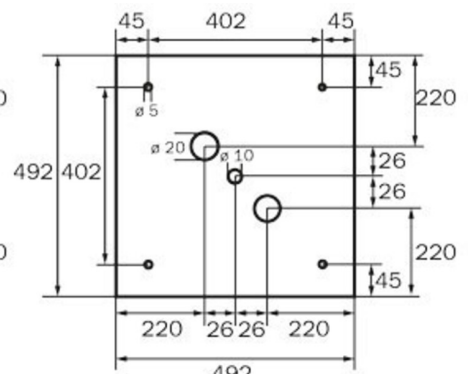

Art.-Nr: WGW019
Utgangsskilt lys Sentraliserte strømforsyningssystemer
vegg, CPS, CPS, 46 m, IP20, metall, hvit

Mer informasjon

TEKNISKE DATA

Type armatur	Utgangsskilt lys
Monteringstype	vegg
Deteksjonsområde	46 m
piktogram	sett
Lyspærer	LED
Koffertmateriale	metall
Farge på huset	hvit
IP-beskyttelse)	IP20
Slagstyrke (IK)	≥ 3
Sertifisering	WEEE, CE
beskyttelses klasse	1
omsorg	Sentraliserte strømforsyningssystemer
overvåkning	CPS
Brotid	CPS
Driftsmodus	Kontinuerlig veksling
Inngangsspenning AC	230 V
Inngangsfrekvens	50/60 Hz
Inngangsspenning DC	100-254 V
Maks effekt.	4,5 W
Ytelse DS	4,5 W
Ytelse BS	0 W
Omgivelsestemperatur DS	-25 °C - 40 °C
Omgivelsestemperatur BS	-25 °C - 40 °C

dybde	237 mm
Bredde	237 mm
Høyde	237 mm
Vekt	1.16
Vekt inkludert emballasje	1.3
Tverrsnitt for tilkobling	1.5 mm ²
Koblingsinngang	Nei
Blokkering av nødlys	Nei
Batteritilkobling	Nei
Dimmefunksjon	Nei
Lysstrømnettverk	250 lm
Lysstrøm nødsituasjon	250 lm
Tolltariffnummer	94056120
EAN	4260659564162

TEKNISK TEGNING

237

WG

WK

WX

WG

WK

WX