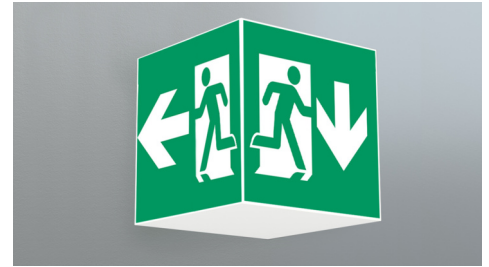

Art.-Nr: WGD418SC
Utgangsskilt lys omsorg
Takkonstruksjon, Selvkontroll (SC), 8 timer, 46 m, IP20,
metall, hvit

Firkantet redningstegnlampebelys for merking av rømnings- og redningsveier. Den kan monteres direkte i taket eller henges opp med passende tilbehør.

Takket være sin kubeform er denne plastlampen lett synlig fra fire sider. Ideell for bruk på veikryss, for eksempel i varehus med midtganger.

Automatisk overvåking av sikkerhetslampen med SelfControl.

Planleggingssikkerhet tilbys med logisk forhåndsbestemte trykte piktogrammer. De påførte piktogrammene samsvarer med DIN ISO 7010 (pil høyre, venstre og bunn).

Mer informasjon

www.rp-group.com/nb_NO/item/WGD418SC

TEKNISKE DATA

Type armatur	Utgangsskilt lys
Monteringstype	Takkonstruksjon
Deteksjonsområde	46 m
piktogram	sett
Lyspærer	LED
Koffertmateriale	metall
Farge på huset	hvit
IP-beskyttelse)	IP20
Slagstyrke (IK)	≥ 3
Sertifisering	WEEE, CE
beskyttelses klasse	1
overvåkning	SelfControl (SC)
Brotid	8 timer
Batteri	LiFePO4 6,4 V/3,3 Ah
Maks effekt.	5,3 W
Ytelse DS	3,9 W
Ytelse BS	2 W
Omgivelsestemperatur DS	-5 °C - 40 °C