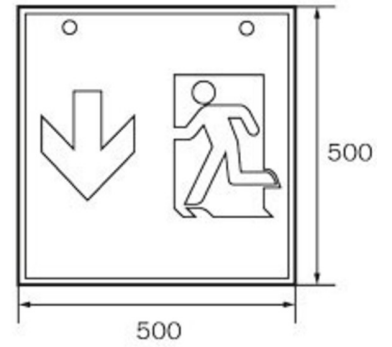

Art.-Nr: WGD418SC
Luminaire à pictogramme Alimentation
Montage encastré, SelfControl (SC), 8 h, 46 m, Métal,
blanc

Luminaire cubique carré à pictogramme de secours pour la signalisation des issues de secours et des voies d'évacuation. Il peut être monté directement au plafond ou suspendu à l'aide d'un accessoire correspondant.

Surveillance automatique de la lampe de sécurité avec SelfControl.

Plus d'informations

www.rp-group.com/fr/item/WGD418SC

DONNÉES TECHNIQUES

Type de luminaire	Luminaire à pictogramme
Type d'installation	Montage encastré
Distance de reconnaissance	46 m
Pictogramme	Set
Ampoules	LED
Matériel du boîtier	Métal
Couleur du boîtier	blanc
Type de protection (IP)	IP20
Résistance aux impacts (IK)	≥ 3
Certification	WEEE, CE
Classe de protection	1
Surveillance	SelfControl (SC)
Temps d'autonomie	8 h
Batterie	LiFePO4 6,4 V/3,3 Ah
Puissance max.	5,3 W
Puissance DS	3,9 W
Puissance BS	2 W
Température ambiante DS	-5 °C - 40 °C
Température ambiante BS	-5 °C - 40 °C

Profondeur	237 mm
Largeur	237 mm
Hauteur	237 mm
Poids	1.34
Poids, emballage inclus	1.48
Flux lumineux réseau	190 lm
Flux lumineux secours	190 lm
EAN	4262483023426

DESSIN TECHNIQUE

237

WG

WK

WX

WG

WK