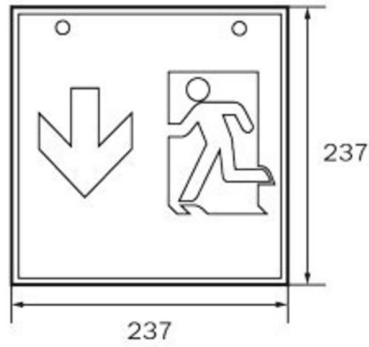

Art.-Nr: WGD418SC
Luminaire à pictogramme Alimentation
Montage encastré, SelfControl (SC), 8 h, 46 m, Métal,
blanc

Luminaire cubique carré à pictogramme de secours pour la signalisation des issues de secours et des voies d'évacuation. Il peut être monté directement au plafond ou suspendu à l'aide d'un accessoire correspondant.

Surveillance automatique de la lampe de sécurité avec SelfControl.

Plus d'informations

www.rp-group.com/fr/item/WGD418SC

DONNÉES TECHNIQUES

Type de luminaire	Luminaire à pictogramme
Type d'installation	Montage encastré
Distance de reconnaissance	46 m
Pictogramme	Set
Ampoules	LED
Matériel du boîtier	Métal
Couleur du boîtier	blanc
Type de protection (IP)	IP20
Résistance aux impacts (IK)	≥ 3
Certification	WEEE, CE
Classe de protection	1
Surveillance	SelfControl (SC)
Temps d'autonomie	8 h
Batterie	LiFePO4 6,4 V/3,3 Ah
Puissance max.	5,3 W
Puissance DS	3,9 W
Puissance BS	2 W
Température ambiante DS	-5 °C - 40 °C
Température ambiante BS	-5 °C - 40 °C

Profondeur	237 mm
Largeur	237 mm
Hauteur	237 mm
Poids	1.34
Poids, emballage inclus	1.48
Flux lumineux réseau	190 lm
Flux lumineux secours	190 lm
EAN	4262483023426

DESSIN TECHNIQUE

237

WG

WK

WX

WG

WK