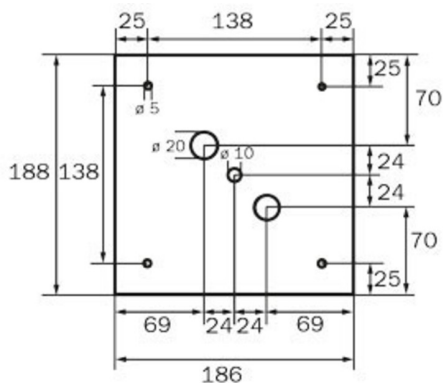

Art.-Nr: WGD418SC
Luminaire à pictogramme Alimentation
Montage encastré, SelfControl (SC), 8 h, 46 m, Métal,
blanc

Luminaire cubique carré à pictogramme de secours pour la signalisation des issues de secours et des voies d'évacuation. Il peut être monté directement au plafond ou suspendu à l'aide d'un accessoire correspondant.

Surveillance automatique de la lampe de sécurité avec SelfControl.

Plus d'informations

www.rp-group.com/fr/item/WGD418SC

DONNÉES TECHNIQUES

Type de luminaire	Luminaire à pictogramme
Type d'installation	Montage encastré
Distance de reconnaissance	46 m
Pictogramme	Set
Ampoules	LED
Matériel du boîtier	Métal
Couleur du boîtier	blanc
Type de protection (IP)	IP20
Résistance aux impacts (IK)	≥ 3
Certification	WEEE, CE
Classe de protection	1
Surveillance	SelfControl (SC)
Temps d'autonomie	8 h
Batterie	LiFePO4 6,4 V/3,3 Ah
Puissance max.	5,3 W
Puissance DS	3,9 W
Puissance BS	2 W
Température ambiante DS	-5 °C - 40 °C
Température ambiante BS	-5 °C - 40 °C

Profondeur	237 mm
Largeur	237 mm
Hauteur	237 mm
Poids	1.34
Poids, emballage inclus	1.48
Flux lumineux réseau	190 lm
Flux lumineux secours	190 lm
EAN	4262483023426

DESSIN TECHNIQUE

237

WG

WK

WX

WG

WK