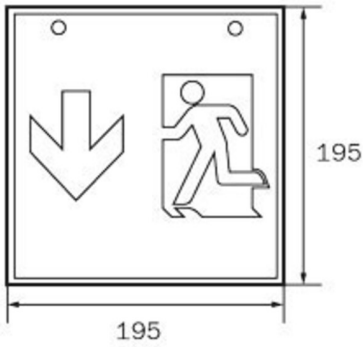

Art.-Nr: WGD418SC
Luminaire à pictogramme Alimentation
Montage encastré, SelfControl (SC), 8 h, 46 m, Métal,
blanc

Luminaire cubique carré à pictogramme de secours pour la signalisation des issues de secours et des voies d'évacuation. Il peut être monté directement au plafond ou suspendu à l'aide d'un accessoire correspondant.

Surveillance automatique de la lampe de sécurité avec SelfControl.

Plus d'informations

www.rp-group.com/fr/item/WGD418SC

DONNÉES TECHNIQUES

Type de luminaire	Luminaire à pictogramme
Type d'installation	Montage encastré
Distance de reconnaissance	46 m
Pictogramme	Set
Ampoules	LED
Matériel du boîtier	Métal
Couleur du boîtier	blanc
Type de protection (IP)	IP20
Résistance aux impacts (IK)	≥ 3
Certification	WEEE, CE
Classe de protection	1
Surveillance	SelfControl (SC)
Temps d'autonomie	8 h
Batterie	LiFePO4 6,4 V/3,3 Ah
Puissance max.	5,3 W
Puissance DS	3,9 W
Puissance BS	2 W
Température ambiante DS	-5 °C - 40 °C
Température ambiante BS	-5 °C - 40 °C

Profondeur	237 mm
Largeur	237 mm
Hauteur	237 mm
Poids	1.34
Poids, emballage inclus	1.48
Flux lumineux réseau	190 lm
Flux lumineux secours	190 lm
EAN	4262483023426

DESSIN TECHNIQUE

237

WG

WK

WX

WG

WK