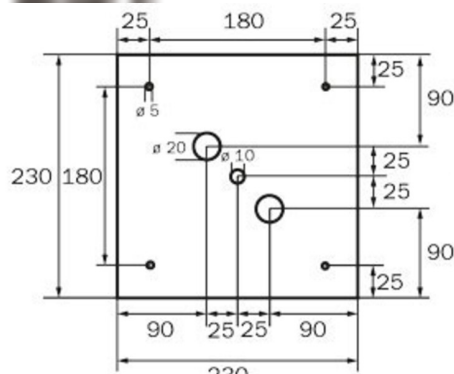

Art.-Nr: WGD418SC
Luminaire à pictogramme Alimentation
Montage encastré, SelfControl (SC), 8 h, 46 m, Métal,
blanc

Luminaire cubique carré à pictogramme de secours pour la signalisation des issues de secours et des voies d'évacuation. Il peut être monté directement au plafond ou suspendu à l'aide d'un accessoire correspondant.

Surveillance automatique de la lampe de sécurité avec SelfControl.

Plus d'informations

www.rp-group.com/fr/item/WGD418SC

DONNÉES TECHNIQUES

Type de luminaire	Luminaire à pictogramme
Type d'installation	Montage encastré
Distance de reconnaissance	46 m
Pictogramme	Set
Ampoules	LED
Matériel du boîtier	Métal
Couleur du boîtier	blanc
Type de protection (IP)	IP20
Résistance aux impacts (IK)	≥ 3
Certification	WEEE, CE
Classe de protection	1
Surveillance	SelfControl (SC)
Temps d'autonomie	8 h
Batterie	LiFePO4 6,4 V/3,3 Ah
Puissance max.	5,3 W
Puissance DS	3,9 W
Puissance BS	2 W
Température ambiante DS	-5 °C - 40 °C
Température ambiante BS	-5 °C - 40 °C

Profondeur	237 mm
Largeur	237 mm
Hauteur	237 mm
Poids	1.34
Poids, emballage inclus	1.48
Flux lumineux réseau	190 lm
Flux lumineux secours	190 lm
EAN	4262483023426

DESSIN TECHNIQUE

237

WG

WK

WX

WG

WK