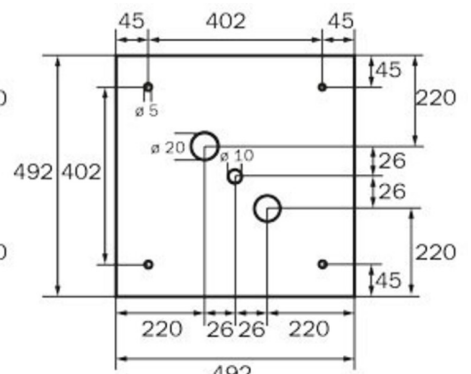

Art.-Nr: WGD418SC
Luminaire à pictogramme Alimentation
Montage encastré, SelfControl (SC), 8 h, 46 m, Métal,
blanc

Luminaire cubique carré à pictogramme de secours pour la signalisation des issues de secours et des voies d'évacuation. Il peut être monté directement au plafond ou suspendu à l'aide d'un accessoire correspondant.

Surveillance automatique de la lampe de sécurité avec SelfControl.

Plus d'informations

www.rp-group.com/fr/item/WGD418SC

DONNÉES TECHNIQUES

Type de luminaire	Luminaire à pictogramme
Type d'installation	Montage encastré
Distance de reconnaissance	46 m
Pictogramme	Set
Ampoules	LED
Matériel du boîtier	Métal
Couleur du boîtier	blanc
Type de protection (IP)	IP20
Résistance aux impacts (IK)	≥ 3
Certification	WEEE, CE
Classe de protection	1
Surveillance	SelfControl (SC)
Temps d'autonomie	8 h
Batterie	LiFePO4 6,4 V/3,3 Ah
Puissance max.	5,3 W
Puissance DS	3,9 W
Puissance BS	2 W
Température ambiante DS	-5 °C - 40 °C
Température ambiante BS	-5 °C - 40 °C

Profondeur	237 mm
Largeur	237 mm
Hauteur	237 mm
Poids	1.34
Poids, emballage inclus	1.48
Flux lumineux réseau	190 lm
Flux lumineux secours	190 lm
EAN	4262483023426

DESSIN TECHNIQUE

237

WG

WK

WX

WG

WK