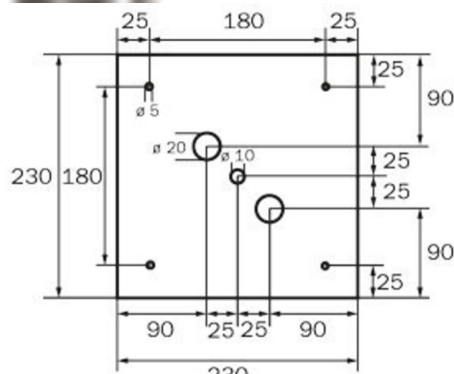

Mer informasjon

www.rp-group.com/nb_NO/item/WGD413SC

TEKNISKE DATA

Type armatur	Utgangsskilt lys
Monteringstype	Takkonstruksjon
Deteksjonsområde	46 m
piktogram	sett
Lyspærer	LED
Koffertmateriale	metall
Farge på huset	hvit
IP-beskyttelse)	IP20
Slagstyrke (IK)	≥ 3
Sertifisering	WEEE, CE
beskyttelses klasse	1
overvåkning	SelfControl (SC)
Brotid	3 timer
Batteri	LiFePO4 6,4 V/3,3 Ah
Maks effekt.	8,2 W
Ytelse DS	7 W
Ytelse BS	2 W
Omgivelsestemperatur DS	-5 °C - 40 °C

Omgivelsestemperatur BS	-5 °C - 40 °C
dybde	237 mm
Bredde	237 mm
Høyde	237 mm
Vekt	1.34
Vekt inkludert emballasje	1.48
Lysstrømnettverk	470 lm
Lysstrøm nødsituasjon	470 lm
Tolltariffnummer	94056120
EAN	4260766556821

TEKNISK TEGNING

237

WG

WK

WX

WG

WK

WX