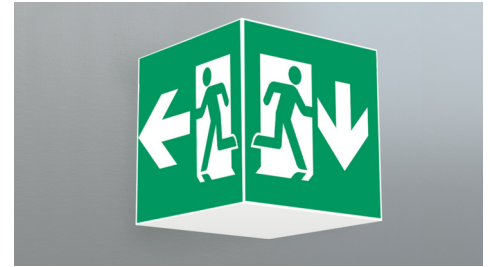

Art.-Nr: WGD413SC
Utgangsskilt lys omsorg
Takkonstruksjon, Selvkontroll (SC), 3 timer, 46 m, IP20,
metall, hvit

Firkantet redningstegnlampebelys for merking av rømnings- og redningsveier. Den kan monteres direkte i taket eller henges opp med passende tilbehør.

Takket være sin kubeform er denne plastlampen lett synlig fra fire sider. Ideell for bruk på veikryss, for eksempel i varehus med midtganger.

Automatisk overvåking av sikkerhetslampen med SelfControl.

Planleggingssikkerhet tilbys med logisk forhåndsbestemte trykte piktogrammer. De påførte piktogrammene samsvarer med DIN ISO 7010 (pil høyre, venstre og bunn).

Mer informasjon

www.rp-group.com/nb_NO/item/WGD413SC

TEKNISKE DATA

Type armatur	Utgangsskilt lys
Monteringstype	Takkonstruksjon
Deteksjonsområde	46 m
piktogram	sett
Lyspærer	LED
Koffertmateriale	metall
Farge på huset	hvit
IP-beskyttelse)	IP20
Slagstyrke (IK)	≥ 3
Sertifisering	WEEE, CE
beskyttelses klasse	1
overvåkning	SelfControl (SC)
Brotid	3 timer
Batteri	LiFePO4 6,4 V/3,3 Ah
Maks effekt.	8,2 W
Ytelse DS	7 W
Ytelse BS	2 W
Omgivelsestemperatur DS	-5 °C - 40 °C