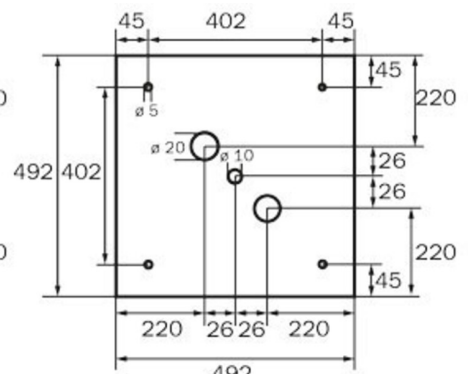

Omgivelsestemperatur BS	-5 °C - 40 °C
dybde	237 mm
Bredde	237 mm
Høyde	237 mm
Vekt	1.34
Vekt inkludert emballasje	1.48
Lysstrømnettverk	470 lm
Lysstrøm nødsituasjon	470 lm
Tolltariffnummer	94056120
EAN	4260766556821

TEKNISK TEGNING

237

WG

WK

WX

WG

WK

WX