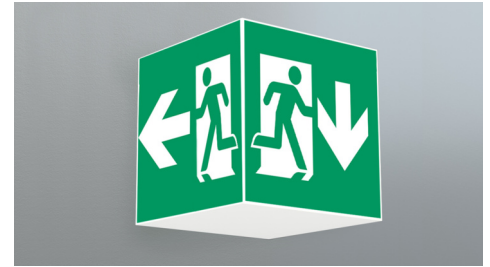

**Art.-Nr: WGD413SC**  
**Rettungszeichenleuchte Einzelbatterie**  
**Decke, SelfControl, 3 h, 46 m, IP20, Metall, weiß**

Quadratische Rettungszeichen-Würfelleuchte zur Kennzeichnung der Flucht- und Rettungswege. Sie kann direkt an die Decke montiert oder mit entsprechendem Zubehör abgehängt werden.

Durch die Würfelform ist diese Kunststoffleuchte von vier Seiten gut erkennbar. Ideal für Anwendungen bei Wegkreuzungen, wie z.B. in Kaufhäusern mit Regalgängen.

Mehr Informationen

## TECHNISCHE DATEN

Leuchtentyp	Rettungszeichenleuchte
Montageart	Decke
Erkennungsweite	46 m
Piktogramm	Set
Leuchtmittel	LED
Gehäusematerial	Metall
Gehäusefarbe	weiß
Schutzart (IP)	IP20
Schlagfestigkeit (IK)	≥ 3
Zertifizierung	Müllentsorgung, CE
Schutzklasse	1
Versorgung	Einzelbatterie
Überwachung	SelfControl
Überbrückungszeit	3 h
Betriebsart	Bereitschaftsschaltung / Dauerschaltung
Eingangsspannung AC	230 V
Eingangsfrequenz	50 Hz
Leistung max.	4,2 W
Leistung DS	3,4 W
Leistung BS	0,9 W
Tiefe	237 mm