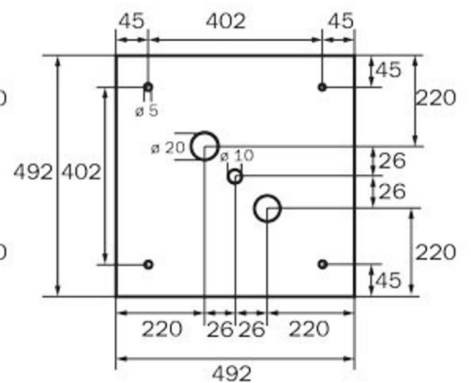

**Art.-Nr: WGD413SC**  
**Rettungszeichenleuchte Einzelbatterie**  
**Decke, SelfControl, 3 h, 46 m, IP20, Metall, weiß**

Quadratische Rettungszeichen-Würfelleuchte zur Kennzeichnung der Flucht- und Rettungswege. Sie kann direkt an die Decke montiert oder mit entsprechendem Zubehör abgehängt werden.

## TECHNISCHE DATEN

Leuchtentyp	Rettungszeichenleuchte
Montageart	Decke
Erkennungsweite	46 m
Piktogramm	Set
Leuchtmittel	LED
Gehäusematerial	Metall
Gehäusefarbe	weiß
Schutzart (IP)	IP20
Schlagfestigkeit (IK)	≥ 3
Zertifizierung	Müllentsorgung, CE
Schutzklasse	1
Versorgung	Einzelbatterie
Überwachung	SelfControl
Überbrückungszeit	3 h
Betriebsart	Bereitschaftsschaltung / Dauerschaltung
Eingangsspannung AC	230 V
Eingangsfrequenz	50 Hz
Leistung max.	4,2 W
Leistung DS	3,4 W
Leistung BS	0,9 W
Tiefe	237 mm

Breite	237 mm
Höhe	237 mm
Gewicht	1.28
Gewicht inkl. Verpackung	1.42
Anschlussquerschnitt	1.5 mm <sup>2</sup>
Schalteingang	Ja
Notlichtblockierung	Nein
Batterieanschluss	Stecker
Dimmfunktion	Nein
Zolltarifnummer	94056120
Ursprungsland	DEUTSCHLAND
EAN	4260766556821

TECHNISCHE ZEICHNUNG

WG

WK

WX

195

WG

237

WK