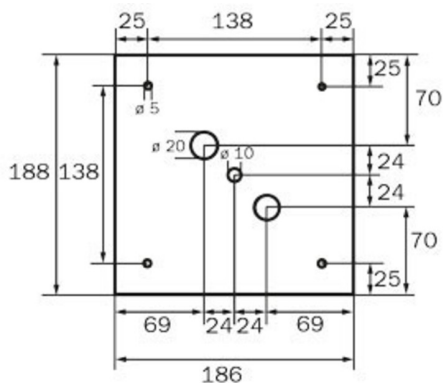

**Art.-Nr: WGD413SC**  
**Rettungszeichenleuchte Einzelbatterie**  
**Decke, SelfControl, 3 h, 46 m, IP20, Metall, weiß**

Quadratische Rettungszeichen-Würfelleuchte zur Kennzeichnung der Flucht- und Rettungswege. Sie kann direkt an die Decke montiert oder mit entsprechendem Zubehör abgehängt werden.

## TECHNISCHE DATEN

Leuchtentyp	Rettungszeichenleuchte
Montageart	Decke
Erkennungsweite	46 m
Piktogramm	Set
Leuchtmittel	LED
Gehäusematerial	Metall
Gehäusefarbe	weiß
Schutzart (IP)	IP20
Schlagfestigkeit (IK)	≥ 3
Zertifizierung	Müllentsorgung, CE
Schutzklasse	1
Versorgung	Einzelbatterie
Überwachung	SelfControl
Überbrückungszeit	3 h
Betriebsart	Bereitschaftsschaltung / Dauerschaltung
Eingangsspannung AC	230 V
Eingangsfrequenz	50 Hz
Leistung max.	4,2 W
Leistung DS	3,4 W
Leistung BS	0,9 W
Tiefe	237 mm

Breite	237 mm
Höhe	237 mm
Gewicht	1.28
Gewicht inkl. Verpackung	1.42
Anschlussquerschnitt	1.5 mm <sup>2</sup>
Schalteingang	Ja
Notlichtblockierung	Nein
Batterieanschluss	Stecker
Dimmfunktion	Nein
Zolltarifnummer	94056120
Ursprungsland	DEUTSCHLAND
EAN	4260766556821

TECHNISCHE ZEICHNUNG

WG

WK

WX

195

WG

237

WK