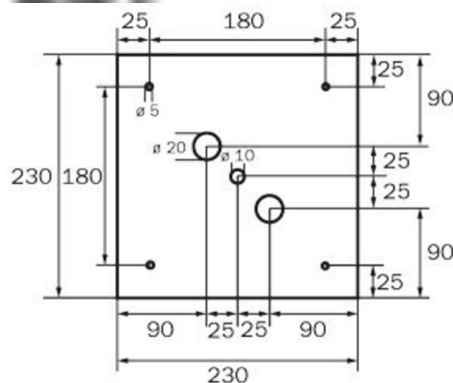

**Art.-Nr: WGD413SC**  
**Rettungszeichenleuchte Einzelbatterie**  
**Decke, SelfControl, 3 h, 46 m, IP20, Metall, weiß**

Quadratische Rettungszeichen-Würfelleuchte zur Kennzeichnung der Flucht- und Rettungswege. Sie kann direkt an die Decke montiert oder mit entsprechendem Zubehör abgehängt werden.

## TECHNISCHE DATEN

Leuchtentyp	Rettungszeichenleuchte
Montageart	Decke
Erkennungsweite	46 m
Piktogramm	Set
Leuchtmittel	LED
Gehäusematerial	Metall
Gehäusefarbe	weiß
Schutzart (IP)	IP20
Schlagfestigkeit (IK)	≥ 3
Zertifizierung	Müllentsorgung, CE
Schutzklasse	1
Versorgung	Einzelbatterie
Überwachung	SelfControl
Überbrückungszeit	3 h
Betriebsart	Bereitschaftsschaltung / Dauerschaltung
Eingangsspannung AC	230 V
Eingangsfrequenz	50 Hz
Leistung max.	4,2 W
Leistung DS	3,4 W
Leistung BS	0,9 W
Tiefe	237 mm

Breite	237 mm
Höhe	237 mm
Gewicht	1.28
Gewicht inkl. Verpackung	1.42
Anschlussquerschnitt	1.5 mm <sup>2</sup>
Schalteingang	Ja
Notlichtblockierung	Nein
Batterieanschluss	Stecker
Dimmfunktion	Nein
Zolltarifnummer	94056120
Ursprungsland	DEUTSCHLAND
EAN	4260766556821

TECHNISCHE ZEICHNUNG

WG

WK

WX

195

WG

237

WK