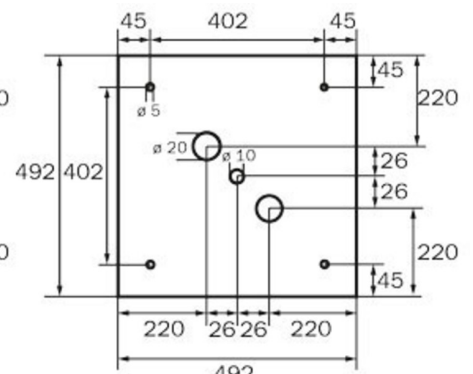

Høyde	237 mm
Vekt	1.33
Vekt inkludert emballasje	1.47
Tverrsnitt for tilkobling	2.5 mm ²
Koblingsinngang	Ja
Blokkering av nødlys	Ja
Batteritilkobling	Støpsel
Dimmefunksjon	Ja
Tolltariffnummer	94056180
EAN	4260766558535

TEKNISK TEGNING

237

WG

WK

WX

WG

WK

WX