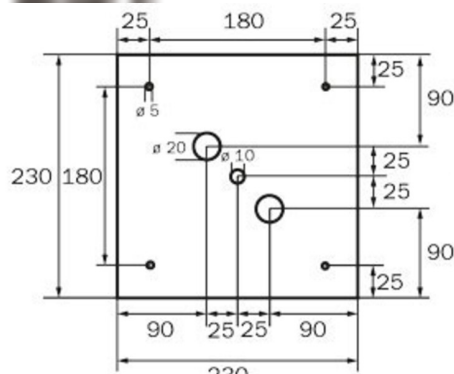

Høyde	237 mm
Vekt	1.33
Vekt inkludert emballasje	1.47
Tverrsnitt for tilkobling	2.5 mm ²
Koblingsinngang	Ja
Blokkering av nødlys	Ja
Batteritilkobling	Støpsel
Dimmefunksjon	Ja
Tolltariffnummer	94056180
EAN	4260766558535

TEKNISK TEGNING

237

WG

WK

WX

WG

WK

WX