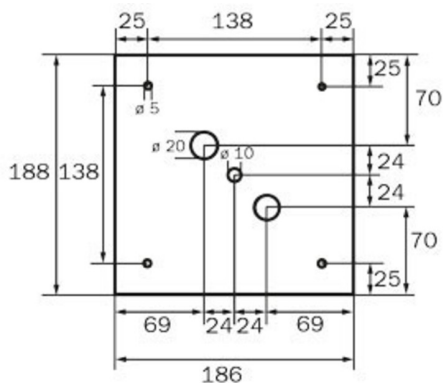

Art.-Nr: WGD411WL
Utgangsskilt lys Enkelt batteri
Tak, Trådløs profesjonell, 1 time, 46 m, IP20, metall, hvit

Mer informasjon

TEKNISKE DATA

Type armatur	Utgangsskilt lys
Monteringstype	Tak
Deteksjonsområde	46 m
piktogram	sett
Lyspærer	LED
Koffertmateriale	metall
Farge på huset	hvit
IP-beskyttelse)	IP20
Slagstyrke (IK)	≥ 3
Sertifisering	WEEE, CE
beskyttelses klasse	1
omsorg	Enkelt batteri
overvåkning	Wireless Professional
Brotid	1 time
Batteri	LFP3212.K-SET-2AKKU
Driftsmodus	Standby kobling / permanent kobling
Inngangsspenning AC	230 V
Inngangsfrekvens	50 Hz
Ytelse BS	0,8 W
Omgivelsestemperatur DS	-5 °C - 40 °C
Omgivelsestemperatur BS	-5 °C - 40 °C
dybde	237 mm
Bredde	237 mm

Høyde	237 mm
Vekt	1.33
Vekt inkludert emballasje	1.47
Tverrsnitt for tilkobling	2.5 mm ²
Koblingsinngang	Ja
Blokkering av nødlys	Ja
Batteritilkobling	Støpsel
Dimmefunksjon	Ja
Tolltariffnummer	94056180
EAN	4260766558535

TEKNISK TEGNING

237

WG

WK

WX

WG

WK

WX