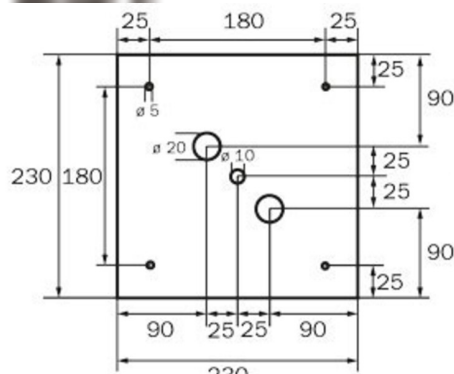

Durch die Würfelform ist diese Kunststoffleuchte von vier Seiten gut erkennbar. Ideal für Anwendungen bei Wegkreuzungen, wie z.B. in Kaufhäusern mit Regalgängen.

Mehr Informationen

TECHNISCHE DATEN

Leuchtentyp	Rettungszeichenleuchte
Montageart	Decke
Erkennungsweite	46 m
Piktogramm	Set
Leuchtmittel	LED
Gehäusematerial	Metall
Gehäusefarbe	weiß
Schutzart (IP)	IP20
Schlagfestigkeit (IK)	≥ 3
Zertifizierung	WEEE, CE
Schutzklasse	1
Versorgung	Einzelbatterie
Überwachung	Wireless Professional
Überbrückungszeit	1 h
Batterie	LFP3212.K-SET-2AKKU
Betriebsart	Bereitschaftsschaltung / Dauerschaltung
Eingangsspannung AC	230 V
Eingangsfrequenz	50 Hz
Leistung BS	0,8 W
Umgebungstemperatur DS	-5 °C - 40 °C
Umgebungstemperatur BS	-5 °C - 40 °C

Tiefe	237 mm
Breite	237 mm
Höhe	237 mm
Gewicht	1.33
Gewicht inkl. Verpackung	1.47
Anschlussquerschnitt	2.5 mm ²
Schalteingang	Ja
Notlichtblockierung	Ja
Batterieanschluss	Stecker
Dimmfunktion	Ja
Zolltarifnummer	94056180
EAN	4260766558535

TECHNISCHE ZEICHNUNG

237

WG

WK

WX

WG

WK

WX