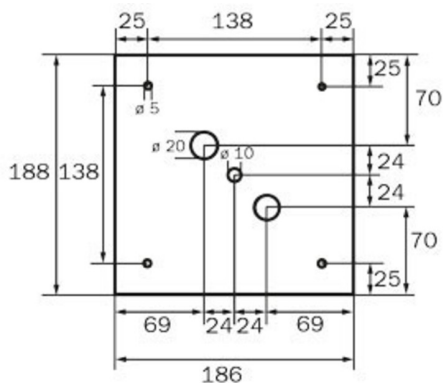

Art.-Nr: WGD411WL
Rettungszeichenleuchte Einzelbatterie
Decke, Wireless Professional, 1 h, 46 m, IP20, Metall, weiß

Quadratische Rettungszeichen-Würfelleuchte zur Kennzeichnung der Flucht- und Rettungswege. Sie kann direkt an die Decke montiert oder mit entsprechendem Zubehör abgehängt werden.

Durch die Würfelform ist diese Kunststoffleuchte von vier Seiten gut erkennbar. Ideal für Anwendungen bei Wegkreuzungen, wie z.B. in Kaufhäusern mit Regalgängen.

Mehr Informationen

TECHNISCHE DATEN

Leuchtentyp	Rettungszeichenleuchte
Montageart	Decke
Erkennungsweite	46 m
Piktogramm	Set
Leuchtmittel	LED
Gehäusematerial	Metall
Gehäusefarbe	weiß
Schutzart (IP)	IP20
Schlagfestigkeit (IK)	≥ 3
Zertifizierung	WEEE, CE
Schutzklasse	1
Versorgung	Einzelbatterie
Überwachung	Wireless Professional
Überbrückungszeit	1 h
Batterie	LFP3212.K-SET-2AKKU
Betriebsart	Bereitschaftsschaltung / Dauerschaltung
Eingangsspannung AC	230 V
Eingangsfrequenz	50 Hz
Leistung BS	0,8 W
Umgebungstemperatur DS	-5 °C - 40 °C
Umgebungstemperatur BS	-5 °C - 40 °C

Tiefe	237 mm
Breite	237 mm
Höhe	237 mm
Gewicht	1.33
Gewicht inkl. Verpackung	1.47
Anschlussquerschnitt	2.5 mm ²
Schalteingang	Ja
Notlichtblockierung	Ja
Batterieanschluss	Stecker
Dimmfunktion	Ja
Zolltarifnummer	94056180
EAN	4260766558535

TECHNISCHE ZEICHNUNG

237

WG

WK

WX

WG

WK

WX