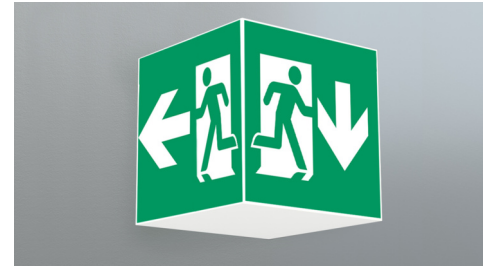

Art.-Nr: WGD411WL
Rettungszeichenleuchte Einzelbatterie
Decke, Wireless Professional, 1 h, 46 m, IP20, Metall, weiß

Quadratische Rettungszeichen-Würfelleuchte zur Kennzeichnung der Flucht- und Rettungswege. Sie kann direkt an die Decke montiert oder mit entsprechendem Zubehör abgehängt werden.

Durch die Würfelform ist diese Kunststoffleuchte von vier Seiten gut erkennbar. Ideal für Anwendungen bei Wegkreuzungen, wie z.B. in Kaufhäusern mit Regalgängen.

Mehr Informationen

TECHNISCHE DATEN

Leuchtentyp	Rettungszeichenleuchte
Montageart	Decke
Erkennungsweite	46 m
Piktogramm	Set
Leuchtmittel	LED
Gehäusematerial	Metall
Gehäusefarbe	weiß
Schutzart (IP)	IP20
Schlagfestigkeit (IK)	≥ 3
Zertifizierung	WEEE, CE
Schutzklasse	1
Versorgung	Einzelbatterie
Überwachung	Wireless Professional
Überbrückungszeit	1 h
Batterie	LFP3212.K-SET-2AKKU
Betriebsart	Bereitschaftsschaltung / Dauerschaltung
Eingangsspannung AC	230 V
Eingangsfrequenz	50 Hz
Leistung BS	0,8 W
Umgebungstemperatur DS	-5 °C - 40 °C
Umgebungstemperatur BS	-5 °C - 40 °C