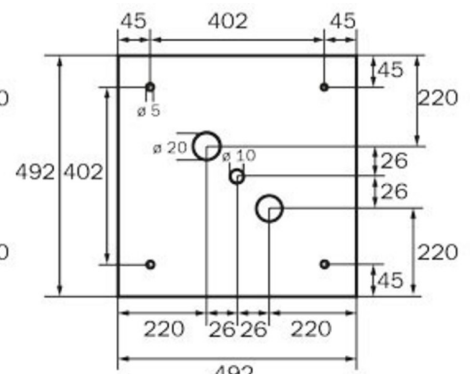

Durch die Würfelform ist diese Kunststoffleuchte von vier Seiten gut erkennbar. Ideal für Anwendungen bei Wegkreuzungen, wie z.B. in Kaufhäusern mit Regalgängen.

Mehr Informationen

TECHNISCHE DATEN

Leuchtentyp	Rettungszeichenleuchte
Montageart	Decke
Erkennungsweite	46 m
Piktogramm	Set
Leuchtmittel	LED
Gehäusematerial	Metall
Gehäusefarbe	weiß
Schutzart (IP)	IP20
Schlagfestigkeit (IK)	≥ 3
Zertifizierung	WEEE, CE
Schutzklasse	1
Versorgung	Einzelbatterie
Überwachung	Wireless Professional
Überbrückungszeit	1 h
Batterie	LFP3212.K-SET-2AKKU
Betriebsart	Bereitschaftsschaltung / Dauerschaltung
Eingangsspannung AC	230 V
Eingangsfrequenz	50 Hz
Leistung BS	0,8 W
Umgebungstemperatur DS	-5 °C - 40 °C
Umgebungstemperatur BS	-5 °C - 40 °C

Tiefe	237 mm
Breite	237 mm
Höhe	237 mm
Gewicht	1.33
Gewicht inkl. Verpackung	1.47
Anschlussquerschnitt	2.5 mm ²
Schalteingang	Ja
Notlichtblockierung	Ja
Batterieanschluss	Stecker
Dimmfunktion	Ja
Zolltarifnummer	94056180
EAN	4260766558535

TECHNISCHE ZEICHNUNG

237

WG

WK

WX

WG

WK

WX