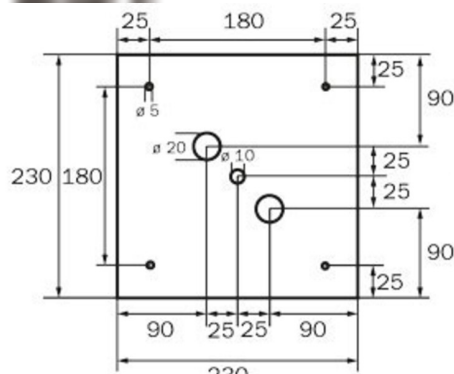

Art.-Nr: WGD411SC
Utgangsskilt lys omsorg
Tak, Selvkontroll, 1 time, 46 m, IP20, metall, hvit

Mer informasjon

TEKNISKE DATA

Type armatur	Utgangsskilt lys
Monteringstype	Tak
Deteksjonsområde	46 m
piktogram	sett
Lyspærer	LED
Koffertmateriale	metall
Farge på huset	hvit
IP-beskyttelse)	IP20
Slagstyrke (IK)	≥ 3
Sertifisering	WEEE, CE
beskyttelses klasse	1
overvåkning	SelfControl
Brotid	1 time
Maks effekt.	6,4 W
Ytelse DS	5,6 W
Ytelse BS	0,9 W
Omgivelsestemperatur DS	-5 °C - 40 °C
Omgivelsestemperatur BS	-5 °C - 40 °C
dybde	237 mm
Bredde	237 mm
Høyde	237 mm
Vekt	1.28
Vekt inkludert emballasje	1.42

Tolltariffnummer	94056120
EAN	4260766556807

TEKNISK TEGNING

237

WG

WK

WX

WG

WK