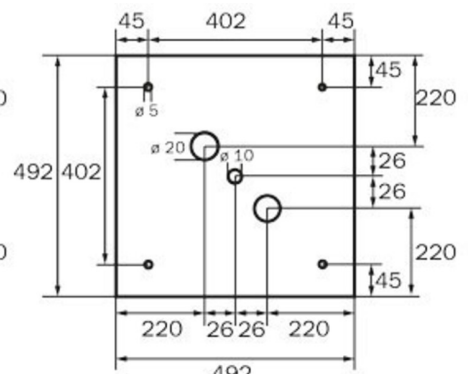

Art.-Nr: WGD411SC
Utgangsskilt lys omsorg
Tak, Selvkontroll, 1 time, 46 m, IP20, metall, hvit

Mer informasjon

TEKNISKE DATA

Type armatur	Utgangsskilt lys
Monteringstype	Tak
Deteksjonsområde	46 m
piktogram	sett
Lyspærer	LED
Koffertmateriale	metall
Farge på huset	hvit
IP-beskyttelse)	IP20
Slagstyrke (IK)	≥ 3
Sertifisering	WEEE, CE
beskyttelses klasse	1
overvåkning	SelfControl
Brotid	1 time
Maks effekt.	6,4 W
Ytelse DS	5,6 W
Ytelse BS	0,9 W
Omgivelsestemperatur DS	-5 °C - 40 °C
Omgivelsestemperatur BS	-5 °C - 40 °C
dybde	237 mm
Bredde	237 mm
Høyde	237 mm
Vekt	1.28
Vekt inkludert emballasje	1.42

Tolltariffnummer	94056120
EAN	4260766556807

TEKNISK TEGNING

237

WG

WK

WX

WG

WK