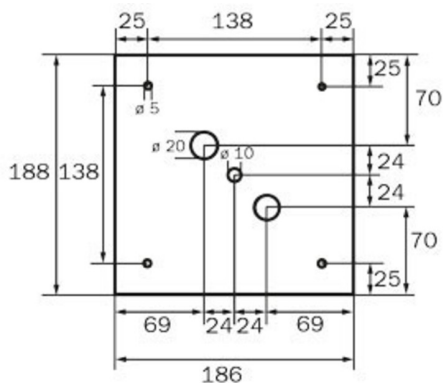

Art.-Nr: WGD411SC
Utgangsskilt lys omsorg
Tak, Selvkontroll, 1 time, 46 m, IP20, metall, hvit

Mer informasjon

TEKNISKE DATA

Type armatur	Utgangsskilt lys
Monteringstype	Tak
Deteksjonsområde	46 m
piktogram	sett
Lyspærer	LED
Koffertmateriale	metall
Farge på huset	hvit
IP-beskyttelse)	IP20
Slagstyrke (IK)	≥ 3
Sertifisering	WEEE, CE
beskyttelses klasse	1
overvåkning	SelfControl
Brotid	1 time
Maks effekt.	6,4 W
Ytelse DS	5,6 W
Ytelse BS	0,9 W
Omgivelsestemperatur DS	-5 °C - 40 °C
Omgivelsestemperatur BS	-5 °C - 40 °C
dybde	237 mm
Bredde	237 mm
Høyde	237 mm
Vekt	1.28
Vekt inkludert emballasje	1.42

Tolltariffnummer	94056120
EAN	4260766556807

TEKNISK TEGNING

237

WG

WK

WX

WG

WK