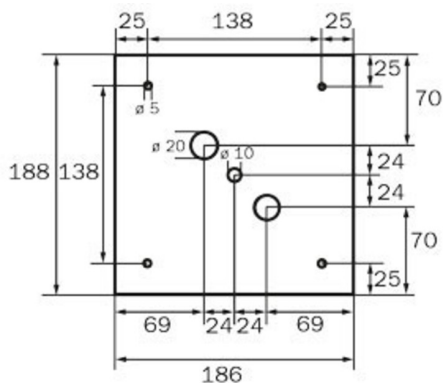

Art.-Nr: WGD411SC
Rettungszeichenleuchte Einzelbatterie
Decke, SelfControl, 1 h, 46 m, IP20, Metall, weiß

Quadratische Rettungszeichen-Würfelleuchte zur Kennzeichnung der Flucht- und Rettungswege. Sie kann direkt an die Decke montiert oder mit entsprechendem Zubehör abgehängt werden.

Durch die Würfelform ist diese Kunststoffleuchte von vier Seiten gut erkennbar. Ideal für Anwendungen bei Wegkreuzungen, wie z.B. in Kaufhäusern mit Regalgängen.

Mehr Informationen

TECHNISCHE DATEN

Leuchtentyp	Rettungszeichenleuchte
Montageart	Decke
Erkennungsweite	46 m
Piktogramm	Set
Leuchtmittel	LED
Gehäusematerial	Metall
Gehäusefarbe	weiß
Schutzart (IP)	IP20
Schlagfestigkeit (IK)	≥ 3
Zertifizierung	Müllentsorgung, CE
Schutzklasse	1
Versorgung	Einzelbatterie
Überwachung	SelfControl
Überbrückungszeit	1 h
Betriebsart	Bereitschaftsschaltung / Dauerschaltung
Eingangsspannung AC	230 V
Eingangsfrequenz	50 Hz
Leistung max.	6,4 W
Leistung DS	5,6 W
Leistung BS	0,9 W
Tiefe	237 mm

Breite	237 mm
Höhe	237 mm
Gewicht	1.28
Gewicht inkl. Verpackung	1.42
Anschlussquerschnitt	1.5 mm ²
Schalteingang	Ja
Notlichtblockierung	Nein
Batterieanschluss	Stecker
Dimmfunktion	Nein
Zolltarifnummer	94056120
Ursprungsland	DEUTSCHLAND
EAN	4260766556807

TECHNISCHE ZEICHNUNG

237

WG

WK

WX

195

WG

237