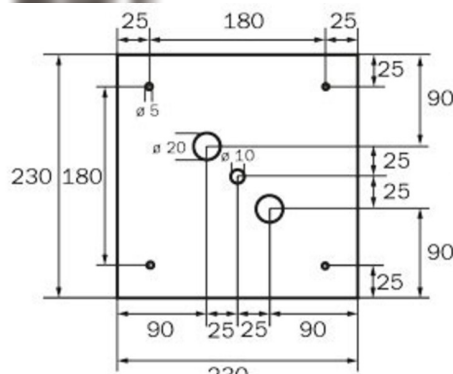

Art.-Nr: WGD411SC
Rettungszeichenleuchte Einzelbatterie
Decke, SelfControl, 1 h, 46 m, IP20, Metall, weiß

Quadratische Rettungszeichen-Würfelleuchte zur Kennzeichnung der Flucht- und Rettungswege. Sie kann direkt an die Decke montiert oder mit entsprechendem Zubehör abgehängt werden.

Durch die Würfelform ist diese Kunststoffleuchte von vier Seiten gut erkennbar. Ideal für Anwendungen bei Wegkreuzungen, wie z.B. in Kaufhäusern mit Regalgängen.

Mehr Informationen

TECHNISCHE DATEN

Leuchtentyp	Rettungszeichenleuchte
Montageart	Decke
Erkennungsweite	46 m
Piktogramm	Set
Leuchtmittel	LED
Gehäusematerial	Metall
Gehäusefarbe	weiß
Schutzart (IP)	IP20
Schlagfestigkeit (IK)	≥ 3
Zertifizierung	Müllentsorgung, CE
Schutzklasse	1
Versorgung	Einzelbatterie
Überwachung	SelfControl
Überbrückungszeit	1 h
Betriebsart	Bereitschaftsschaltung / Dauerschaltung
Eingangsspannung AC	230 V
Eingangsfrequenz	50 Hz
Leistung max.	6,4 W
Leistung DS	5,6 W
Leistung BS	0,9 W
Tiefe	237 mm

Breite	237 mm
Höhe	237 mm
Gewicht	1.28
Gewicht inkl. Verpackung	1.42
Anschlussquerschnitt	1.5 mm ²
Schalteingang	Ja
Notlichtblockierung	Nein
Batterieanschluss	Stecker
Dimmfunktion	Nein
Zolltarifnummer	94056120
Ursprungsland	DEUTSCHLAND
EAN	4260766556807

TECHNISCHE ZEICHNUNG

237

WG

WK

WX

195

WG

237