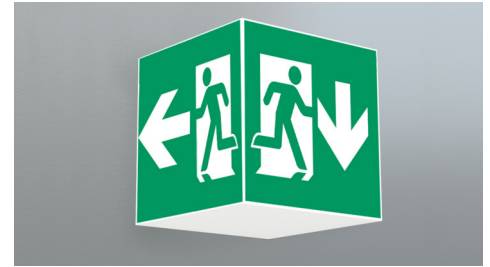

Art.-Nr: WGD411SC
Rettungszeichenleuchte Einzelbatterie
Decke, SelfControl, 1 h, 46 m, IP20, Metall, weiß

Quadratische Rettungszeichen-Würfelleuchte zur Kennzeichnung der Flucht- und Rettungswege. Sie kann direkt an die Decke montiert oder mit entsprechendem Zubehör abgehängt werden.

Durch die Würfelform ist diese Kunststoffleuchte von vier Seiten gut erkennbar. Ideal für Anwendungen bei Wegkreuzungen, wie z.B. in Kaufhäusern mit Regalgängen.

Mehr Informationen

TECHNISCHE DATEN

Leuchtentyp	Rettungszeichenleuchte
Montageart	Decke
Erkennungsweite	46 m
Piktogramm	Set
Leuchtmittel	LED
Gehäusematerial	Metall
Gehäusefarbe	weiß
Schutzart (IP)	IP20
Schlagfestigkeit (IK)	≥ 3
Zertifizierung	Müllentsorgung, CE
Schutzklasse	1
Versorgung	Einzelbatterie
Überwachung	SelfControl
Überbrückungszeit	1 h
Betriebsart	Bereitschaftsschaltung / Dauerschaltung
Eingangsspannung AC	230 V
Eingangsfrequenz	50 Hz
Leistung max.	6,4 W
Leistung DS	5,6 W
Leistung BS	0,9 W
Tiefe	237 mm