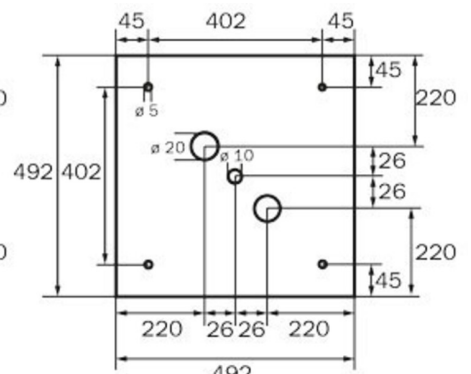

Art.-Nr: WGD411SC
Rettungszeichenleuchte Einzelbatterie
Decke, SelfControl, 1 h, 46 m, IP20, Metall, weiß

Quadratische Rettungszeichen-Würfelleuchte zur Kennzeichnung der Flucht- und Rettungswege. Sie kann direkt an die Decke montiert oder mit entsprechendem Zubehör abgehängt werden.

Durch die Würfelform ist diese Kunststoffleuchte von vier Seiten gut erkennbar. Ideal für Anwendungen bei Wegkreuzungen, wie z.B. in Kaufhäusern mit Regalgängen.

Mehr Informationen

TECHNISCHE DATEN

Leuchtentyp	Rettungszeichenleuchte
Montageart	Decke
Erkennungsweite	46 m
Piktogramm	Set
Leuchtmittel	LED
Gehäusematerial	Metall
Gehäusefarbe	weiß
Schutzart (IP)	IP20
Schlagfestigkeit (IK)	≥ 3
Zertifizierung	Müllentsorgung, CE
Schutzklasse	1
Versorgung	Einzelbatterie
Überwachung	SelfControl
Überbrückungszeit	1 h
Betriebsart	Bereitschaftsschaltung / Dauerschaltung
Eingangsspannung AC	230 V
Eingangsfrequenz	50 Hz
Leistung max.	6,4 W
Leistung DS	5,6 W
Leistung BS	0,9 W
Tiefe	237 mm

Breite	237 mm
Höhe	237 mm
Gewicht	1.28
Gewicht inkl. Verpackung	1.42
Anschlussquerschnitt	1.5 mm ²
Schalteingang	Ja
Notlichtblockierung	Nein
Batterieanschluss	Stecker
Dimmfunktion	Nein
Zolltarifnummer	94056120
Ursprungsland	DEUTSCHLAND
EAN	4260766556807

TECHNISCHE ZEICHNUNG

237

WG

WK

WX

195

WG

237