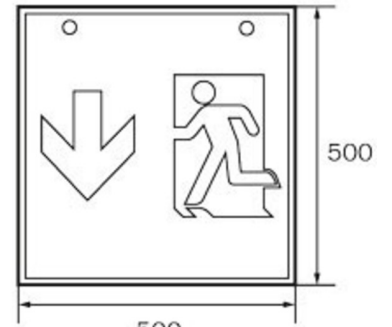

195

WG

237

WK

500

WX

237

237