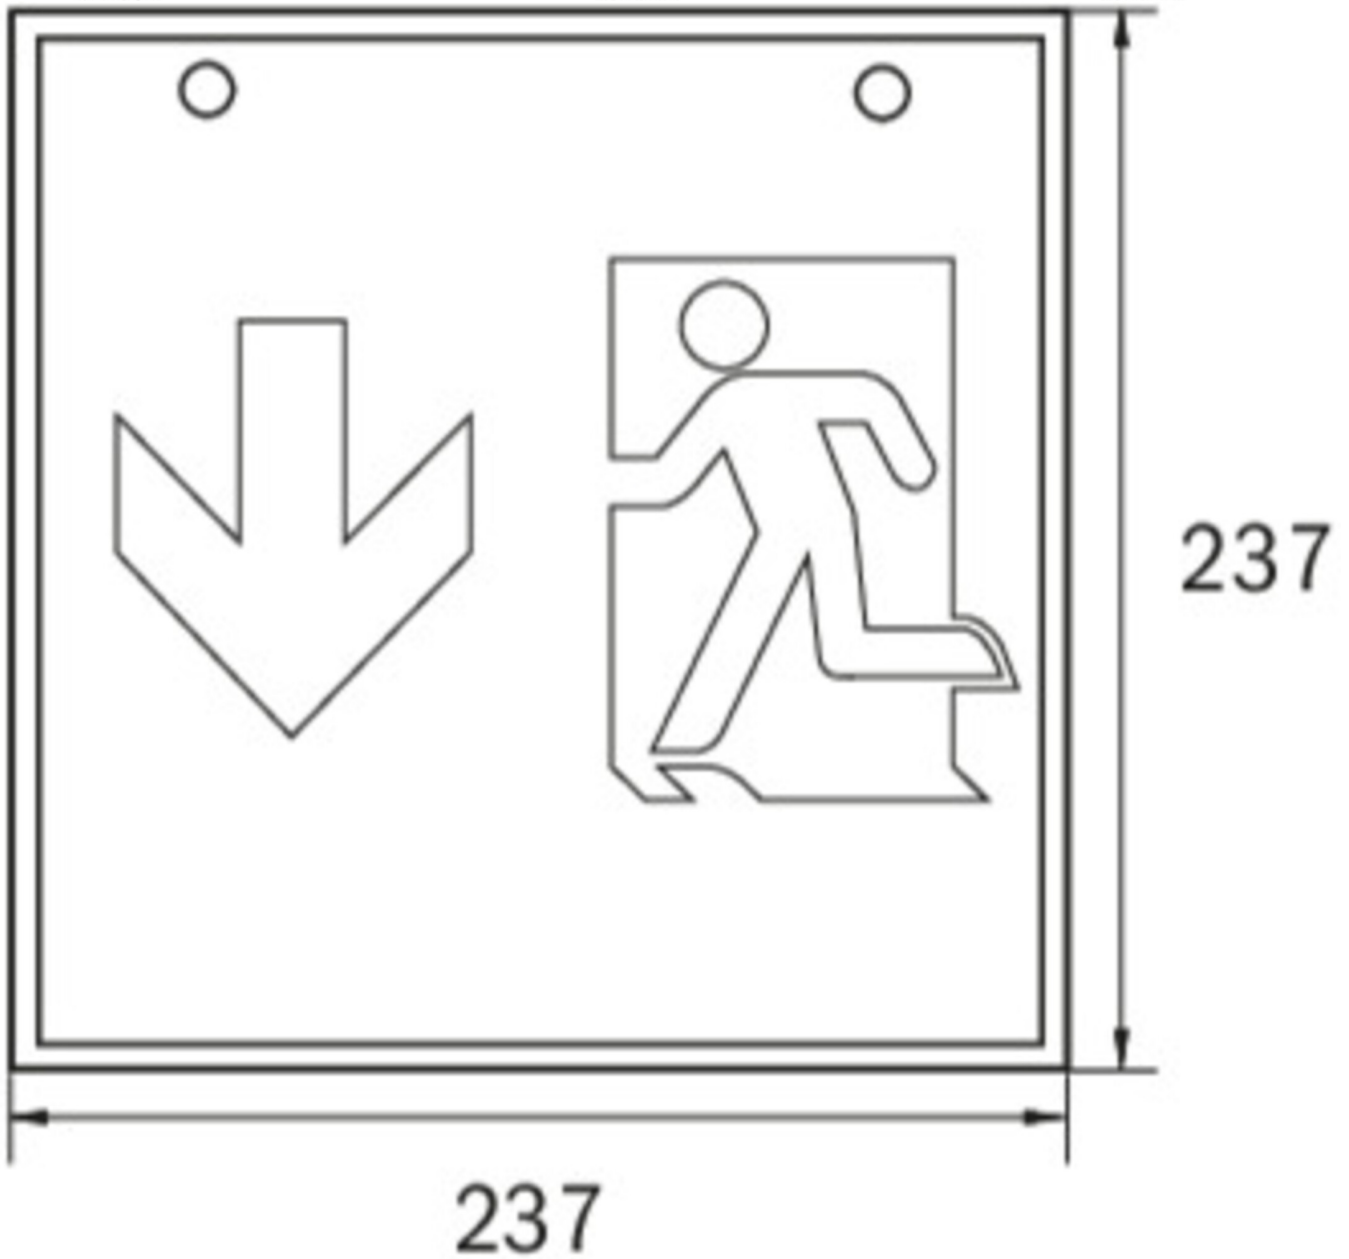

195

WG

237

WK

500

WX

237

237