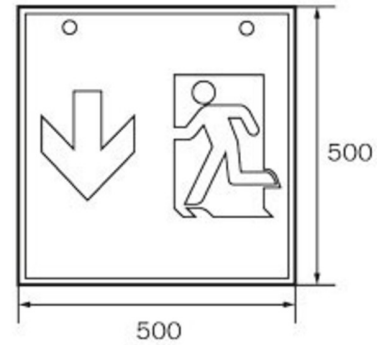

Art.-Nr: WGD019ML
Utgangsskilt lys Sentraliserte strømforsyningssystemer
Tak, ML, CPS, 46 m, IP20, metall, hvit

Mer informasjon

TEKNISKE DATA

Type armatur	Utgangsskilt lys
Monteringstype	Tak
Deteksjonsområde	46 m
piktogram	sett
Lyspærer	LED
Koffertmateriale	metall
Farge på huset	hvit
IP-beskyttelse)	IP20
Slagstyrke (IK)	≥ 3
Sertifisering	WEEE, CE
beskyttelses klasse	1
omsorg	Sentraliserte strømforsyningssystemer
overvåkning	ML
Brotid	CPS
Driftsmodus	Individuell lysveksling
Inngangsspenning AC	230 V
Inngangsfrekvens	50/60 Hz
Inngangsspenning DC	216 V
Maks effekt.	5,2 W
Ytelse DS	5,2 W
Ytelse BS	1,1 W
Omgivelsestemperatur DS	-20 °C - 40 °C
Omgivelsestemperatur BS	-20 °C - 40 °C

dybde	237 mm
Bredde	237 mm
Høyde	237 mm
Vekt	1.19
Vekt inkludert emballasje	1.33
Tverrsnitt for tilkobling	2.5 mm ²
Koblingsinngang	Ja
Blokkering av nødlys	Nei
Batteritilkobling	Nei
Dimmefunksjon	Ja
Lysstrømnettverk	250 lm
Lysstrøm nødsituasjon	250 lm
Tolltariffnummer	94056120
EAN	4260581710019

TEKNISK TEGNING

237

WG

WK

WX

WG

WK

WX