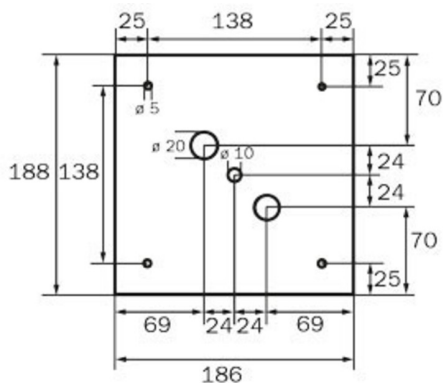

Art.-Nr: WGD019ML
Utgangsskilt lys Sentraliserte strømforsyningssystemer
Tak, ML, CPS, 46 m, IP20, metall, hvit

Mer informasjon

TEKNISKE DATA

Type armatur	Utgangsskilt lys
Monteringstype	Tak
Deteksjonsområde	46 m
piktogram	sett
Lyspærer	LED
Koffertmateriale	metall
Farge på huset	hvit
IP-beskyttelse)	IP20
Slagstyrke (IK)	≥ 3
Sertifisering	WEEE, CE
beskyttelses klasse	1
omsorg	Sentraliserte strømforsyningssystemer
overvåkning	ML
Brotid	CPS
Driftsmodus	Individuell lysveksling
Inngangsspenning AC	230 V
Inngangsfrekvens	50/60 Hz
Inngangsspenning DC	216 V
Maks effekt.	5,2 W
Ytelse DS	5,2 W
Ytelse BS	1,1 W
Omgivelsestemperatur DS	-20 °C - 40 °C
Omgivelsestemperatur BS	-20 °C - 40 °C

dybde	237 mm
Bredde	237 mm
Høyde	237 mm
Vekt	1.19
Vekt inkludert emballasje	1.33
Tverrsnitt for tilkobling	2.5 mm ²
Koblingsinngang	Ja
Blokkering av nødlys	Nei
Batteritilkobling	Nei
Dimmefunksjon	Ja
Lysstrømnettverk	250 lm
Lysstrøm nødsituasjon	250 lm
Tolltariffnummer	94056120
EAN	4260581710019

TEKNISK TEGNING

237

WG

WK

WX

WG

WK

WX