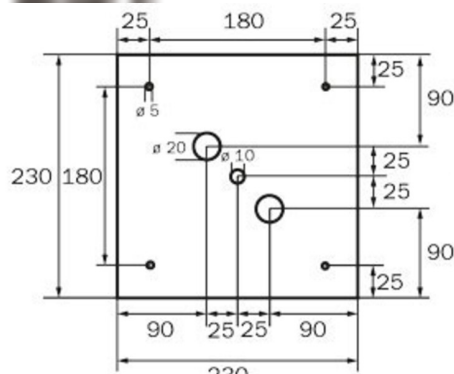

Art.-Nr: WGD019ML
Utgangsskilt lys Sentraliserte strømforsyningssystemer
Tak, ML, CPS, 46 m, IP20, metall, hvit

Mer informasjon

TEKNISKE DATA

Type armatur	Utgangsskilt lys
Monteringstype	Tak
Deteksjonsområde	46 m
piktogram	sett
Lyspærer	LED
Koffertmateriale	metall
Farge på huset	hvit
IP-beskyttelse)	IP20
Slagstyrke (IK)	≥ 3
Sertifisering	WEEE, CE
beskyttelses klasse	1
omsorg	Sentraliserte strømforsyningssystemer
overvåkning	ML
Brotid	CPS
Driftsmodus	Individuell lysveksling
Inngangsspenning AC	230 V
Inngangsfrekvens	50/60 Hz
Inngangsspenning DC	216 V
Maks effekt.	5,2 W
Ytelse DS	5,2 W
Ytelse BS	1,1 W
Omgivelsestemperatur DS	-20 °C - 40 °C
Omgivelsestemperatur BS	-20 °C - 40 °C

dybde	237 mm
Bredde	237 mm
Høyde	237 mm
Vekt	1.19
Vekt inkludert emballasje	1.33
Tverrsnitt for tilkobling	2.5 mm ²
Koblingsinngang	Ja
Blokkering av nødlys	Nei
Batteritilkobling	Nei
Dimmefunksjon	Ja
Lysstrømnettverk	250 lm
Lysstrøm nødsituasjon	250 lm
Tolltariffnummer	94056120
EAN	4260581710019

TEKNISK TEGNING

237

WG

WK

WX

WG

WK

WX