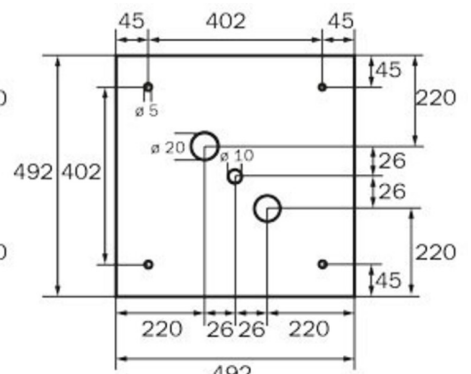

dybde	237 mm
Bredde	237 mm
Høyde	237 mm
Vekt	1.19
Vekt inkludert emballasje	1.33
Tverrsnitt for tilkobling	2.5 mm ²
Koblingsinngang	Ja
Blokkering av nødlys	Nei
Batteritilkobling	Nei
Dimmefunksjon	Ja
Lysstrømnettverk	250 lm
Lysstrøm nødsituasjon	250 lm
Tolltariffnummer	94056120
EAN	4260581710019

TEKNISK TEGNING

237

WG

WK

WX

WG

WK

WX