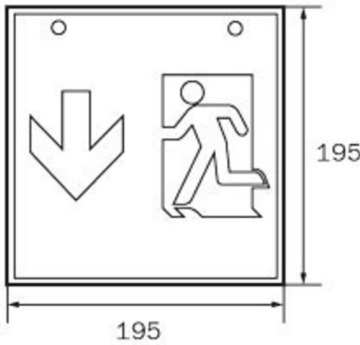

Art.-Nr: WGD019ML
Utgangsskilt lys Sentraliserte strømforsyningssystemer
Tak, ML, CPS, 46 m, IP20, metall, hvit

Mer informasjon

TEKNISKE DATA

Type armatur	Utgangsskilt lys
Monteringstype	Tak
Deteksjonsområde	46 m
piktogram	sett
Lyspærer	LED
Koffertmateriale	metall
Farge på huset	hvit
IP-beskyttelse)	IP20
Slagstyrke (IK)	≥ 3
Sertifisering	WEEE, CE
beskyttelses klasse	1
omsorg	Sentraliserte strømforsyningssystemer
overvåkning	ML
Brotid	CPS
Driftsmodus	Individuell lysveksling
Inngangsspenning AC	230 V
Inngangsfrekvens	50/60 Hz
Inngangsspenning DC	216 V
Maks effekt.	5,2 W
Ytelse DS	5,2 W
Ytelse BS	1,1 W
Omgivelsestemperatur DS	-20 °C - 40 °C
Omgivelsestemperatur BS	-20 °C - 40 °C

dybde	237 mm
Bredde	237 mm
Høyde	237 mm
Vekt	1.19
Vekt inkludert emballasje	1.33
Tverrsnitt for tilkobling	2.5 mm ²
Koblingsinngang	Ja
Blokkering av nødlys	Nei
Batteritilkobling	Nei
Dimmefunksjon	Ja
Lysstrømnettverk	250 lm
Lysstrøm nødsituasjon	250 lm
Tolltariffnummer	94056120
EAN	4260581710019

TEKNISK TEGNING

237

WG

WK

WX

WG

WK

WX