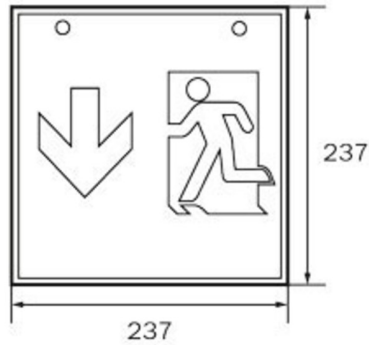

dybde	237 mm
Bredde	237 mm
Høyde	237 mm
Vekt	1.19
Vekt inkludert emballasje	1.33
Tverrsnitt for tilkobling	2.5 mm ²
Koblingsinngang	Ja
Blokkering av nødlys	Nei
Batteritilkobling	Nei
Dimmefunksjon	Ja
Lysstrømnettverk	250 lm
Lysstrøm nødsituasjon	250 lm
Tolltariffnummer	94056120
EAN	4260581710019

TEKNISK TEGNING

237

WG

WK

WX

WG

WK

WX