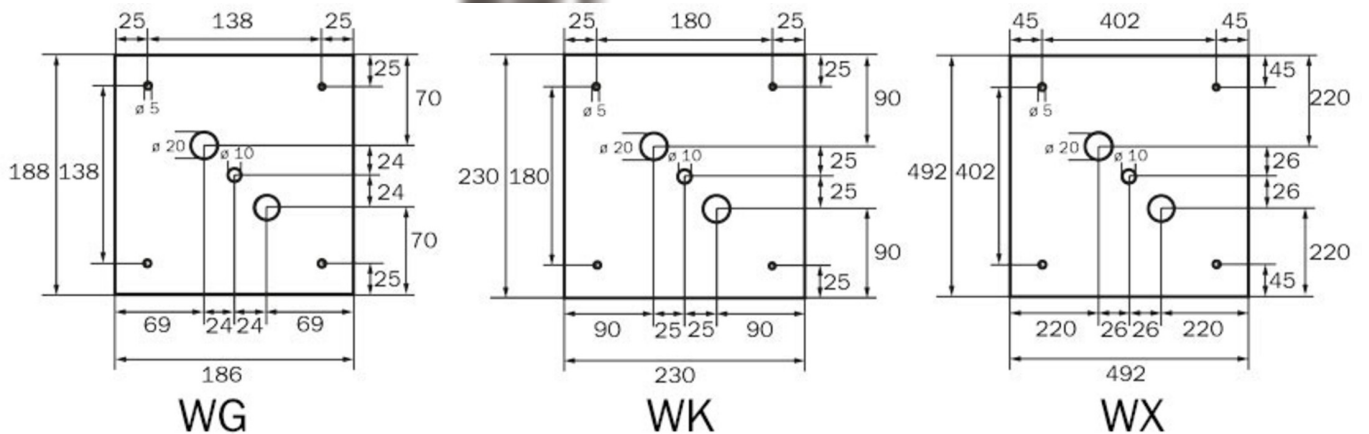

Art.-Nr: WGD019
Utgangsskilt lys Sentraliserte strømforsyningssystemer
Tak, CPS, CPS, 46 m, IP20, metall, hvit

Mer informasjon

TEKNISKE DATA

Type armatur	Utgangsskilt lys
Monteringstype	Tak
Deteksjonsområde	46 m
piktogram	sett
Lyspærer	LED
Koffertmateriale	metall
Farge på huset	hvit
IP-beskyttelse)	IP20
Slagstyrke (IK)	≥ 3
Sertifisering	WEEE, CE
beskyttelses klasse	1
omsorg	Sentraliserte strømforsyningssystemer
overvåkning	CPS
Brotid	CPS
Driftsmodus	Kontinuerlig veksling
Inngangsspenning AC	230 V
Inngangsfrekvens	50/60 Hz
Inngangsspenning DC	100-254 V
Maks effekt.	4,5 W
Ytelse DS	4,5 W
Ytelse BS	0 W
Omgivelsestemperatur DS	-25 °C - 40 °C
Omgivelsestemperatur BS	-25 °C - 40 °C

dybde	237 mm
Bredde	237 mm
Høyde	237 mm
Vekt	1.16
Vekt inkludert emballasje	1.3
Tverrsnitt for tilkobling	1.5 mm ²
Koblingsinngang	Nei
Blokkering av nødlys	Nei
Batteritilkobling	Nei
Dimmefunksjon	Nei
Lysstrømnettverk	250 lm
Lysstrøm nødsituasjon	250 lm
Tolltariffnummer	94056120
EAN	4260123684129

TEKNISK TEGNING

195

WG

237

WK

500

WX

237