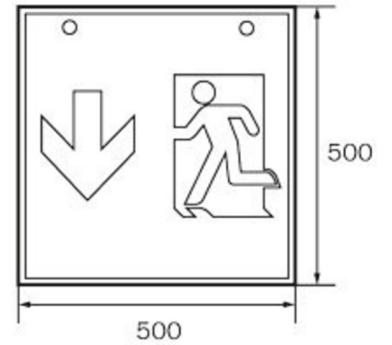

Art.-Nr: WGD019
Utgangsskilt lys Sentraliserte strømforsyningssystemer
Tak, CPS, CPS, 46 m, IP20, metall, hvit

Mer informasjon

TEKNISKE DATA

Type armatur	Utgangsskilt lys
Monteringstype	Tak
Deteksjonsområde	46 m
piktogram	sett
Lyspærer	LED
Koffertmateriale	metall
Farge på huset	hvit
IP-beskyttelse)	IP20
Slagstyrke (IK)	≥ 3
Sertifisering	WEEE, CE
beskyttelses klasse	1
omsorg	Sentraliserte strømforsyningssystemer
overvåkning	CPS
Brotid	CPS
Driftsmodus	Kontinuerlig veksling
Inngangsspenning AC	230 V
Inngangsfrekvens	50/60 Hz
Inngangsspenning DC	100-254 V
Maks effekt.	4,5 W
Ytelse DS	4,5 W
Ytelse BS	0 W
Omgivelsestemperatur DS	-25 °C - 40 °C
Omgivelsestemperatur BS	-25 °C - 40 °C

dybde	237 mm
Bredde	237 mm
Høyde	237 mm
Vekt	1.16
Vekt inkludert emballasje	1.3
Tverrsnitt for tilkobling	1.5 mm ²
Koblingsinngang	Nei
Blokkering av nødlys	Nei
Batteritilkobling	Nei
Dimmefunksjon	Nei
Lysstrømnettverk	250 lm
Lysstrøm nødsituasjon	250 lm
Tolltariffnummer	94056120
EAN	4260123684129

TEKNISK TEGNING

195

WG

237

WK

500

WX

237