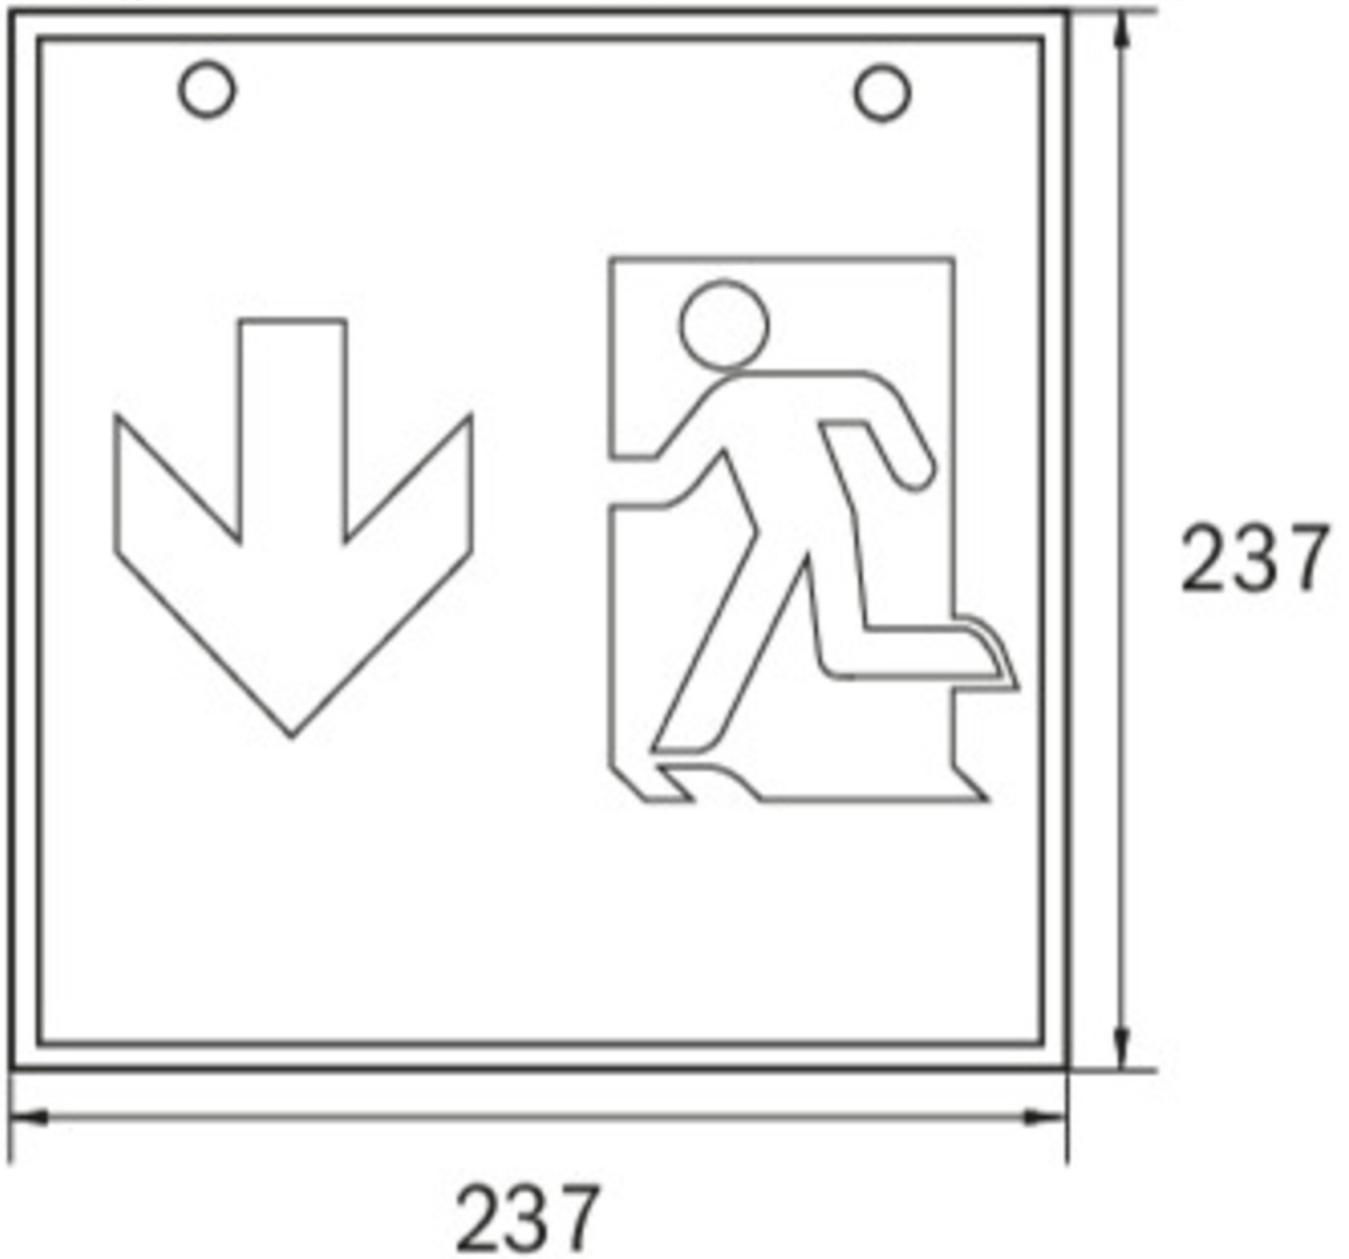

Art.-Nr: WGD019
Utgangsskilt lys Sentraliserte strømforsyningssystemer
Tak, CPS, CPS, 46 m, IP20, metall, hvit

Mer informasjon

TEKNISKE DATA

Type armatur	Utgangsskilt lys
Monteringstype	Tak
Deteksjonsområde	46 m
piktogram	sett
Lyspærer	LED
Koffertmateriale	metall
Farge på huset	hvit
IP-beskyttelse)	IP20
Slagstyrke (IK)	≥ 3
Sertifisering	WEEE, CE
beskyttelses klasse	1
omsorg	Sentraliserte strømforsyningssystemer
overvåkning	CPS
Brotid	CPS
Driftsmodus	Kontinuerlig veksling
Inngangsspenning AC	230 V
Inngangsfrekvens	50/60 Hz
Inngangsspenning DC	100-254 V
Maks effekt.	4,5 W
Ytelse DS	4,5 W
Ytelse BS	0 W
Omgivelsestemperatur DS	-25 °C - 40 °C
Omgivelsestemperatur BS	-25 °C - 40 °C

dybde	237 mm
Bredde	237 mm
Høyde	237 mm
Vekt	1.16
Vekt inkludert emballasje	1.3
Tverrsnitt for tilkobling	1.5 mm ²
Koblingsinngang	Nei
Blokkering av nødlys	Nei
Batteritilkobling	Nei
Dimmefunksjon	Nei
Lysstrømnettverk	250 lm
Lysstrøm nødsituasjon	250 lm
Tolltariffnummer	94056120
EAN	4260123684129

TEKNISK TEGNING

195

WG

237

WK

500

WX

237