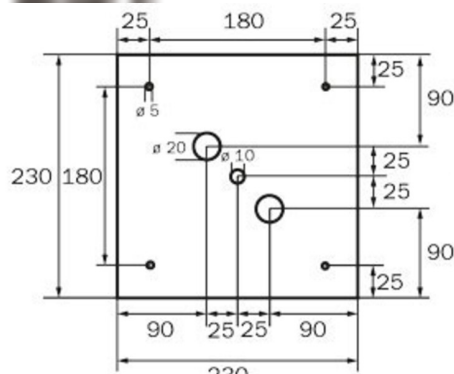

Surveillance automatique de la lampe de sécurité avec SelfControl.

Plus d'informations

www.rp-group.com/fr/item/WGD013SC

DONNÉES TECHNIQUES

Type de luminaire	Luminaire à pictogramme
Type d'installation	Montage encastré
Distance de reconnaissance	46 m
Pictogramme	Set
Ampoules	LED
Matériel du boîtier	Métal
Couleur du boîtier	blanc
Type de protection (IP)	IP20
Résistance aux impacts (IK)	≥ 3
Certification	WEEE, CE
Classe de protection	1
Alimentation	Batterie autonome
Surveillance	SelfControl (SC)
Temps d'autonomie	3 h
Batterie	NIMH 4,8 V/
Mode de fonctionnement	Mode veille / mode continu
Tension d'entréeAC	230 V
Fréquence d'entrée	50 / 60 Hz
Puissance max.	6,1 W

Puissance DS	4,5 W
Puissance BS	0,35 W
Température ambiante DS	-5 °C à 40 °C
Température ambiante BS	-5 °C à 40 °C
Profondeur	237 mm
Largeur	237 mm
Hauteur	237 mm
Poids	1.31
Poids, emballage inclus	1.45
Section de raccordement	2.5 mm ²
Entrée de commutation	Oui
Blocage de l'éclairage de secours	Oui
Connexion de la batterie	Fiche
Fonction de variation	Oui
Flux lumineux réseau	220 lm
Numéro du tarif douanier	94056120
EAN	4260123684181

DESSIN TECHNIQUE

237

WG

WK

WX

WG

WK

WX