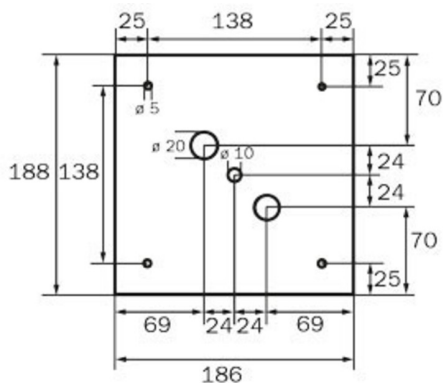

Art.-Nr: WGD013SC
Luminaire à pictogramme Batterie autonome
Montage encastré, SelfControl (SC), 3 h, 46 m, Métal,
blanc

Luminaire cubique carré à pictogramme de secours pour la signalisation des issues de secours et des voies d'évacuation. Il peut être monté directement au plafond ou suspendu à l'aide d'un accessoire correspondant.

Surveillance automatique de la lampe de sécurité avec SelfControl.

Plus d'informations

www.rp-group.com/fr/item/WGD013SC

DONNÉES TECHNIQUES

Type de luminaire	Luminaire à pictogramme
Type d'installation	Montage encastré
Distance de reconnaissance	46 m
Pictogramme	Set
Ampoules	LED
Matériel du boîtier	Métal
Couleur du boîtier	blanc
Type de protection (IP)	IP20
Résistance aux impacts (IK)	≥ 3
Certification	WEEE, CE
Classe de protection	1
Alimentation	Batterie autonome
Surveillance	SelfControl (SC)
Temps d'autonomie	3 h
Batterie	NIMH 4,8 V/
Mode de fonctionnement	Mode veille / mode continu
Tension d'entréeAC	230 V
Fréquence d'entrée	50 / 60 Hz
Puissance max.	6,1 W

Puissance DS	4,5 W
Puissance BS	0,35 W
Température ambiante DS	-5 °C à 40 °C
Température ambiante BS	-5 °C à 40 °C
Profondeur	237 mm
Largeur	237 mm
Hauteur	237 mm
Poids	1.31
Poids, emballage inclus	1.45
Section de raccordement	2.5 mm ²
Entrée de commutation	Oui
Blocage de l'éclairage de secours	Oui
Connexion de la batterie	Fiche
Fonction de variation	Oui
Flux lumineux réseau	220 lm
Numéro du tarif douanier	94056120
EAN	4260123684181

DESSIN TECHNIQUE

237

WG

WK

WX

WG

WK

WX