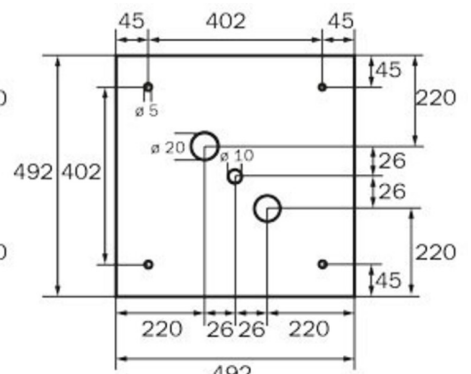

Puissance DS	4,5 W
Puissance BS	0,35 W
Température ambiante DS	-5 °C à 40 °C
Température ambiante BS	-5 °C à 40 °C
Profondeur	237 mm
Largeur	237 mm
Hauteur	237 mm
Poids	1.31
Poids, emballage inclus	1.45
Section de raccordement	2.5 mm ²
Entrée de commutation	Oui
Blocage de l'éclairage de secours	Oui
Connexion de la batterie	Fiche
Fonction de variation	Oui
Flux lumineux réseau	220 lm
Numéro du tarif douanier	94056120
EAN	4260123684181

DESSIN TECHNIQUE

237

WG

WK

WX

WG

WK

WX