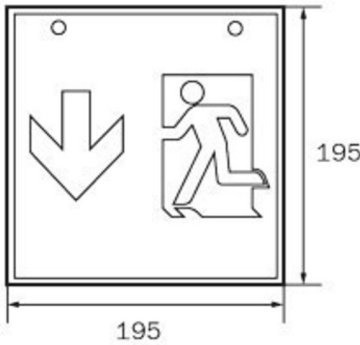

Art.-Nr: WGD013SC
Luminaire à pictogramme Batterie autonome
Montage encastré, SelfControl (SC), 3 h, 46 m, Métal,
blanc

Luminaire cubique carré à pictogramme de secours pour la signalisation des issues de secours et des voies d'évacuation. Il peut être monté directement au plafond ou suspendu à l'aide d'un accessoire correspondant.

Surveillance automatique de la lampe de sécurité avec SelfControl.

Plus d'informations

www.rp-group.com/fr/item/WGD013SC

DONNÉES TECHNIQUES

Type de luminaire	Luminaire à pictogramme
Type d'installation	Montage encastré
Distance de reconnaissance	46 m
Pictogramme	Set
Ampoules	LED
Matériel du boîtier	Métal
Couleur du boîtier	blanc
Type de protection (IP)	IP20
Résistance aux impacts (IK)	≥ 3
Certification	WEEE, CE
Classe de protection	1
Alimentation	Batterie autonome
Surveillance	SelfControl (SC)
Temps d'autonomie	3 h
Batterie	NIMH 4,8 V/
Mode de fonctionnement	Mode veille / mode continu
Tension d'entréeAC	230 V
Fréquence d'entrée	50 / 60 Hz
Puissance max.	6,1 W

Puissance DS	4,5 W
Puissance BS	0,35 W
Température ambiante DS	-5 °C à 40 °C
Température ambiante BS	-5 °C à 40 °C
Profondeur	237 mm
Largeur	237 mm
Hauteur	237 mm
Poids	1.31
Poids, emballage inclus	1.45
Section de raccordement	2.5 mm ²
Entrée de commutation	Oui
Blocage de l'éclairage de secours	Oui
Connexion de la batterie	Fiche
Fonction de variation	Oui
Flux lumineux réseau	220 lm
Numéro du tarif douanier	94056120
EAN	4260123684181

DESSIN TECHNIQUE

237

WG

WK

WX

WG

WK

WX