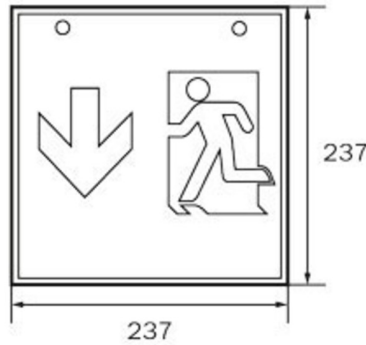

Art.-Nr: WGD013SC
Luminaire à pictogramme Batterie autonome
Montage encastré, SelfControl (SC), 3 h, 46 m, Métal,
blanc

Luminaire cubique carré à pictogramme de secours pour la signalisation des issues de secours et des voies d'évacuation. Il peut être monté directement au plafond ou suspendu à l'aide d'un accessoire correspondant.

Surveillance automatique de la lampe de sécurité avec SelfControl.

Plus d'informations

www.rp-group.com/fr/item/WGD013SC

DONNÉES TECHNIQUES

Type de luminaire	Luminaire à pictogramme
Type d'installation	Montage encastré
Distance de reconnaissance	46 m
Pictogramme	Set
Ampoules	LED
Matériel du boîtier	Métal
Couleur du boîtier	blanc
Type de protection (IP)	IP20
Résistance aux impacts (IK)	≥ 3
Certification	WEEE, CE
Classe de protection	1
Alimentation	Batterie autonome
Surveillance	SelfControl (SC)
Temps d'autonomie	3 h
Batterie	NIMH 4,8 V/
Mode de fonctionnement	Mode veille / mode continu
Tension d'entréeAC	230 V
Fréquence d'entrée	50 / 60 Hz
Puissance max.	6,1 W

Puissance DS	4,5 W
Puissance BS	0,35 W
Température ambiante DS	-5 °C à 40 °C
Température ambiante BS	-5 °C à 40 °C
Profondeur	237 mm
Largeur	237 mm
Hauteur	237 mm
Poids	1.31
Poids, emballage inclus	1.45
Section de raccordement	2.5 mm ²
Entrée de commutation	Oui
Blocage de l'éclairage de secours	Oui
Connexion de la batterie	Fiche
Fonction de variation	Oui
Flux lumineux réseau	220 lm
Numéro du tarif douanier	94056120
EAN	4260123684181

DESSIN TECHNIQUE

237

WG

WK

WX

WG

WK

WX