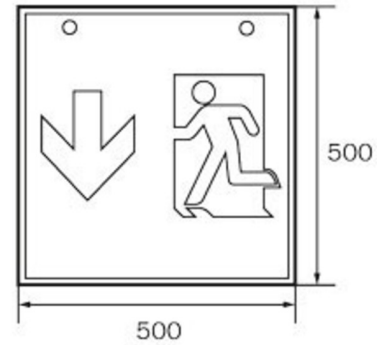

Art.-Nr: WGD013SC
Luminaire à pictogramme Batterie autonome
Montage encastré, SelfControl (SC), 3 h, 46 m, Métal,
blanc

Luminaire cubique carré à pictogramme de secours pour la signalisation des issues de secours et des voies d'évacuation. Il peut être monté directement au plafond ou suspendu à l'aide d'un accessoire correspondant.

Surveillance automatique de la lampe de sécurité avec SelfControl.

Plus d'informations

www.rp-group.com/fr/item/WGD013SC

DONNÉES TECHNIQUES

Type de luminaire	Luminaire à pictogramme
Type d'installation	Montage encastré
Distance de reconnaissance	46 m
Pictogramme	Set
Ampoules	LED
Matériel du boîtier	Métal
Couleur du boîtier	blanc
Type de protection (IP)	IP20
Résistance aux impacts (IK)	≥ 3
Certification	WEEE, CE
Classe de protection	1
Alimentation	Batterie autonome
Surveillance	SelfControl (SC)
Temps d'autonomie	3 h
Batterie	NIMH 4,8 V/
Mode de fonctionnement	Mode veille / mode continu
Tension d'entréeAC	230 V
Fréquence d'entrée	50 / 60 Hz
Puissance max.	6,1 W

Puissance DS	4,5 W
Puissance BS	0,35 W
Température ambiante DS	-5 °C à 40 °C
Température ambiante BS	-5 °C à 40 °C
Profondeur	237 mm
Largeur	237 mm
Hauteur	237 mm
Poids	1.31
Poids, emballage inclus	1.45
Section de raccordement	2.5 mm ²
Entrée de commutation	Oui
Blocage de l'éclairage de secours	Oui
Connexion de la batterie	Fiche
Fonction de variation	Oui
Flux lumineux réseau	220 lm
Numéro du tarif douanier	94056120
EAN	4260123684181

DESSIN TECHNIQUE

237

WG

WK

WX

WG

WK

WX