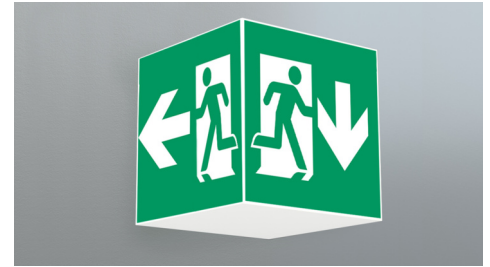

**Art.-Nr: WGD013SC**  
**Rettungszeichenleuchte Einzelbatterie**  
**Decke, SelfControl, 3 h, 46 m, IP20, Metall, weiß**

Quadratische Rettungszeichen-Würfelleuchte zur Kennzeichnung der Flucht- und Rettungswege. Sie kann direkt an die Decke montiert oder mit entsprechendem Zubehör abgehängt werden.

Durch die Würfelform ist diese Kunststoffleuchte von vier Seiten gut erkennbar. Ideal für Anwendungen bei Wegkreuzungen, wie z.B. in Kaufhäusern mit Regalgängen.

Mehr Informationen

## TECHNISCHE DATEN

Leuchtentyp	Rettungszeichenleuchte
Montageart	Decke
Erkennungsweite	46 m
Piktogramm	Set
Leuchtmittel	LED
Gehäusematerial	Metall
Gehäusefarbe	weiß
Schutzart (IP)	IP20
Schlagfestigkeit (IK)	≥ 3
Zertifizierung	WEEE, CE
Schutzklasse	1
Versorgung	Einzelbatterie
Überwachung	SelfControl
Überbrückungszeit	3 h
Batterie	battery pack 4,8V/2,0Ah NimH, 300mm wire (LPU,LEM)
Betriebsart	Bereitschaftsschaltung / Dauerschaltung
Eingangsspannung AC	230 V
Eingangsfrequenz	50 / 60 Hz
Leistung max.	6,1 W
Leistung DS	4,5 W
Leistung BS	0,35 W