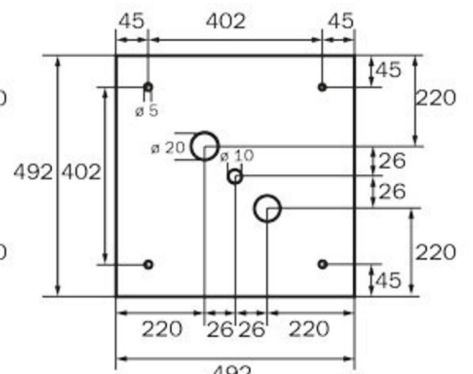

## TECHNISCHE DATEN

Leuchtentyp	Rettungszeichenleuchte
Montageart	Decke
Erkennungsweite	46 m
Piktogramm	Set
Leuchtmittel	LED
Gehäusematerial	Metall
Gehäusefarbe	weiß
Schutzart (IP)	IP20
Schlagfestigkeit (IK)	≥ 3
Zertifizierung	WEEE, CE
Schutzklasse	1
Versorgung	Einzelbatterie
Überwachung	SelfControl
Überbrückungszeit	3 h
Batterie	battery pack 4,8V/2,0Ah NimH, 300mm wire (LPU,LEM)
Betriebsart	Bereitschaftsschaltung / Dauerschaltung
Eingangsspannung AC	230 V
Eingangsfrequenz	50 / 60 Hz
Leistung max.	6,1 W
Leistung DS	4,5 W
Leistung BS	0,35 W

Umgebungstemperatur DS	-5 °C - 40 °C
Umgebungstemperatur BS	-5 °C - 40 °C
Tiefe	237 mm
Breite	237 mm
Höhe	237 mm
Gewicht	1.31
Gewicht inkl. Verpackung	1.45
Anschlussquerschnitt	2.5 mm <sup>2</sup>
Schalteingang	Ja
Notlichtblockierung	Ja
Batterieanschluss	Stecker
Dimmfunktion	Ja
Lichtstrom Netz	220 lm
Zolltarifnummer	94056120
EAN	4260123684181

TECHNISCHE ZEICHNUNG

237

WG

WK

WX

WG

WK

WX