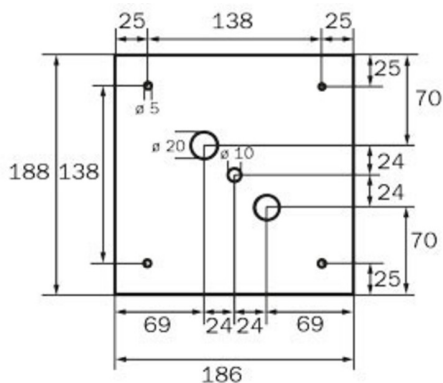

**Art.-Nr: WGD013SC**  
**Rettungszeichenleuchte Einzelbatterie**  
**Decke, SelfControl, 3 h, 46 m, IP20, Metall, weiß**

Quadratische Rettungszeichen-Würfelleuchte zur Kennzeichnung der Flucht- und Rettungswege. Sie kann direkt an die Decke montiert oder mit entsprechendem Zubehör abgehängt werden.

## TECHNISCHE DATEN

Leuchtentyp	Rettungszeichenleuchte
Montageart	Decke
Erkennungsweite	46 m
Piktogramm	Set
Leuchtmittel	LED
Gehäusematerial	Metall
Gehäusefarbe	weiß
Schutzart (IP)	IP20
Schlagfestigkeit (IK)	≥ 3
Zertifizierung	WEEE, CE
Schutzklasse	1
Versorgung	Einzelbatterie
Überwachung	SelfControl
Überbrückungszeit	3 h
Batterie	battery pack 4,8V/2,0Ah NimH, 300mm wire (LPU,LEM)
Betriebsart	Bereitschaftsschaltung / Dauerschaltung
Eingangsspannung AC	230 V
Eingangsfrequenz	50 / 60 Hz
Leistung max.	6,1 W
Leistung DS	4,5 W
Leistung BS	0,35 W

Umgebungstemperatur DS	-5 °C - 40 °C
Umgebungstemperatur BS	-5 °C - 40 °C
Tiefe	237 mm
Breite	237 mm
Höhe	237 mm
Gewicht	1.31
Gewicht inkl. Verpackung	1.45
Anschlussquerschnitt	2.5 mm <sup>2</sup>
Schalteingang	Ja
Notlichtblockierung	Ja
Batterieanschluss	Stecker
Dimmfunktion	Ja
Lichtstrom Netz	220 lm
Zolltarifnummer	94056120
EAN	4260123684181

TECHNISCHE ZEICHNUNG

237

WG

WK

WX

WG

WK

WX