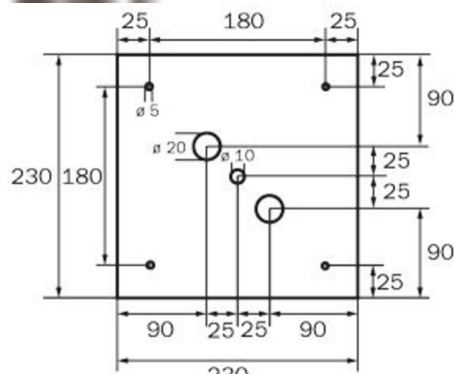

**Art.-Nr: WGD013SC**  
**Rettungszeichenleuchte Einzelbatterie**  
**Decke, SelfControl, 3 h, 46 m, IP20, Metall, weiß**

Quadratische Rettungszeichen-Würfelleuchte zur Kennzeichnung der Flucht- und Rettungswege. Sie kann direkt an die Decke montiert oder mit entsprechendem Zubehör abgehängt werden.

## TECHNISCHE DATEN

Leuchtentyp	Rettungszeichenleuchte
Montageart	Decke
Erkennungsweite	46 m
Piktogramm	Set
Leuchtmittel	LED
Gehäusematerial	Metall
Gehäusefarbe	weiß
Schutzart (IP)	IP20
Schlagfestigkeit (IK)	≥ 3
Zertifizierung	WEEE, CE
Schutzklasse	1
Versorgung	Einzelbatterie
Überwachung	SelfControl
Überbrückungszeit	3 h
Batterie	battery pack 4,8V/2,0Ah NimH, 300mm wire (LPU,LEM)
Betriebsart	Bereitschaftsschaltung / Dauerschaltung
Eingangsspannung AC	230 V
Eingangsfrequenz	50 / 60 Hz
Leistung max.	6,1 W
Leistung DS	4,5 W
Leistung BS	0,35 W

Umgebungstemperatur DS	-5 °C - 40 °C
Umgebungstemperatur BS	-5 °C - 40 °C
Tiefe	237 mm
Breite	237 mm
Höhe	237 mm
Gewicht	1.31
Gewicht inkl. Verpackung	1.45
Anschlussquerschnitt	2.5 mm <sup>2</sup>
Schalteingang	Ja
Notlichtblockierung	Ja
Batterieanschluss	Stecker
Dimmfunktion	Ja
Lichtstrom Netz	220 lm
Zolltarifnummer	94056120
EAN	4260123684181

TECHNISCHE ZEICHNUNG

237

WG

WK

WX

WG

WK

WX