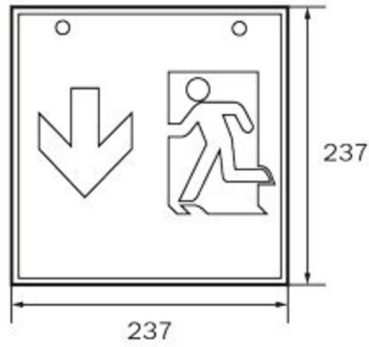

Takket være sin kubeform er denne plastlampen lett synlig fra fire sider. Ideell for bruk på veikryss, for eksempel i varehus med midtganger.

Planleggingsikkerhet tilbys med logisk forhåndsbestemte trykte piktogrammer. De påførte piktogrammene samsvarer med DIN ISO 7010 (pil høyre, venstre og bunn).

Ytelse DS	4,5 W
Ytelse BS	0,35 W
Omgivelsestemperatur DS	-5 °C - 40 °C
Omgivelsestemperatur BS	-5 °C - 40 °C
dybde	237 mm
Bredde	237 mm
Høyde	237 mm
Vekt	1.31
Vekt inkludert emballasje	1.45
Tverrsnitt for tilkobling	2.5 mm ²
Koblingsinngang	Ja
Blokkering av nødlys	Ja
Batteritilkobling	Støpsel
Dimmefunksjon	Ja
Lysstrømnettverk	220 lm
Tolltariffnummer	94056120
EAN	4260123684167

TEKNISK TEGNING

237

WG

WK

WX

WG

WK

WX