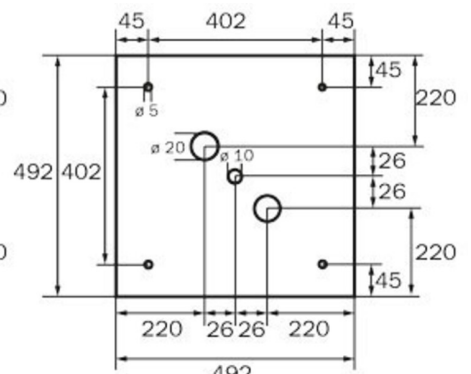

Takket være sin kubeform er denne plastlampen lett synlig fra fire sider. Ideell for bruk på veikryss, for eksempel i varehus med midtganger.

Planleggingsikkerhet tilbys med logisk forhåndsbestemte trykte piktogrammer. De påførte piktogrammene samsvarer med DIN ISO 7010 (pil høyre, venstre og bunn).

Ytelse DS	4,5 W
Ytelse BS	0,35 W
Omgivelsestemperatur DS	-5 °C - 40 °C
Omgivelsestemperatur BS	-5 °C - 40 °C
dybde	237 mm
Bredde	237 mm
Høyde	237 mm
Vekt	1.31
Vekt inkludert emballasje	1.45
Tverrsnitt for tilkobling	2.5 mm ²
Koblingsinngang	Ja
Blokkering av nødlys	Ja
Batteritilkobling	Støpsel
Dimmefunksjon	Ja
Lysstrømnettverk	220 lm
Tolltariffnummer	94056120
EAN	4260123684167

TEKNISK TEGNING

237

WG

WK

WX

WG

WK

WX