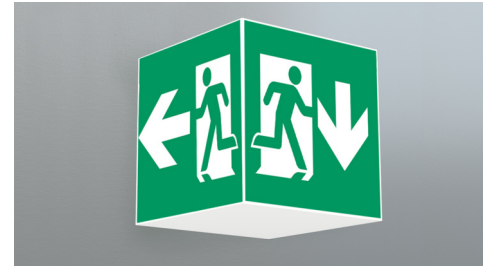

Art.-Nr: WGD013
Utgangsskilt lys Enkelt batteri
Takkonstruksjon, Uten overvåking, 3 timer, 46 m, IP20,
metall, hvit

Firkantet redningstegnlampekubelys for merking av rømnings- og redningsveier. Den kan monteres direkte i taket eller henges opp med passende tilbehør.

Takket være sin kubeform er denne plastlampen lett synlig fra fire sider. Ideell for bruk på veikryss, for eksempel i varehus med midtganger.

Planleggingsikkerhet tilbys med logisk forhåndsbestemte trykte piktogrammer. De påførte piktogrammene samsvarer med DIN ISO 7010 (pil høyre, venstre og bunn).