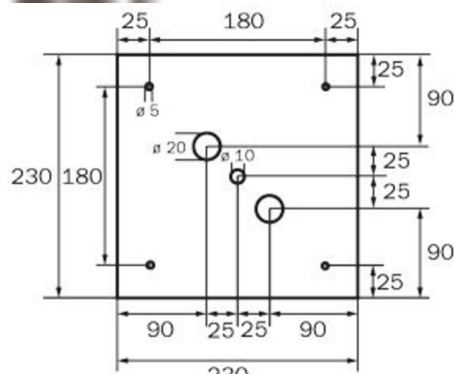

Takket være sin kubeform er denne plastlampen lett synlig fra fire sider. Ideell for bruk på veikryss, for eksempel i varehus med midtganger.

Planleggingsikkerhet tilbys med logisk forhåndsbestemte trykte piktogrammer. De påførte piktogrammene samsvarer med DIN ISO 7010 (pil høyre, venstre og bunn).

Mer informasjon

www.rp-group.com/nb_NO/item/WGD013

TEKNISKE DATA

Type armatur	Utgangsskilt lys
Monteringstype	Takkonstruksjon
Deteksjonsområde	46 m
piktogram	sett
Lyspærer	LED
Koffertmateriale	metall
Farge på huset	hvit
IP-beskyttelse)	IP20
Slagstyrke (IK)	≥ 3
Sertifisering	WEEE, CE
beskyttelses klasse	1
omsorg	Enkelt batteri
overvåkning	Without monitoring
Brotid	3 timer
Batteri	NIMH 4,8 V/2,0 Ah
Driftsmodus	Standby kobling / permanent kobling
Inngangsspenning AC	230 V
Inngangsfrekvens	50/60 Hz
Maks effekt.	6,1 W

Ytelse DS	4,5 W
Ytelse BS	0,35 W
Omgivelsestemperatur DS	-5 °C - 40 °C
Omgivelsestemperatur BS	-5 °C - 40 °C
dybde	237 mm
Bredde	237 mm
Høyde	237 mm
Vekt	1.31
Vekt inkludert emballasje	1.45
Tverrsnitt for tilkobling	2.5 mm ²
Koblingsinngang	Ja
Blokkering av nødlys	Ja
Batteritilkobling	Støpsel
Dimmefunksjon	Ja
Lysstrømnettverk	220 lm
Tolltariffnummer	94056120
EAN	4260123684167

TEKNISK TEGNING

237

WG

WK

WX

WG

WK

WX