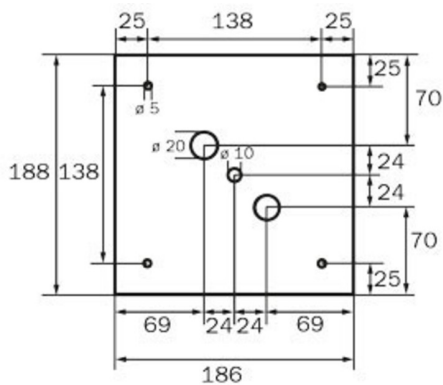

Plus d'informations

www.rp-group.com/fr/item/WGD013

DONNÉES TECHNIQUES

Type de luminaire	Luminaire à pictogramme
Type d'installation	Montage encastré
Distance de reconnaissance	46 m
Pictogramme	Set
Ampoules	LED
Matériel du bôitier	Métal
Couleur du bôitier	blanc
Type de protection (IP)	IP20
Résistance aux impacts (IK)	≥ 3
Certification	WEEE, CE
Classe de protection	1
Alimentation	Batterie autonome
Surveillance	Without monitoring
Temps d'autonomie	3 h
Batterie	NIMH 4,8 V/2,0 Ah
Mode de fonctionnement	Mode veille / mode continu
Tension d'entréeAC	230 V
Fréquence d'entrée	50 / 60 Hz
Puissance max.	6,1 W

Puissance DS	4,5 W
Puissance BS	0,35 W
Température ambiante DS	-5 °C à 40 °C
Température ambiante BS	-5 °C à 40 °C
Profondeur	237 mm
Largeur	237 mm
Hauteur	237 mm
Poids	1.31
Poids, emballage inclus	1.45
Section de raccordement	2.5 mm ²
Entrée de commutation	Oui
Blocage de l'éclairage de secours	Oui
Connexion de la batterie	Fiche
Fonction de variation	Oui
Flux lumineux réseau	220 lm
Numéro du tarif douanier	94056120
EAN	4260123684167

DESSIN TECHNIQUE

WG

WK

WX

195

WG

237

WK