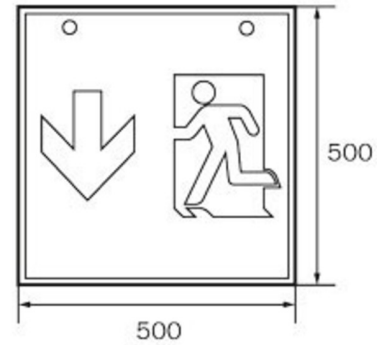

Art.-Nr: WGD013

Luminaire à pictogramme Batterie autonome

Montage encastré, Sans surveillance, 3 h, 46 m, IP20, Métal, blanc

Luminaire cubique carré à pictogramme de secours pour la signalisation des issues de secours et des voies d'évacuation. Il peut être monté directement au plafond ou suspendu à l'aide d'un accessoire correspondant.

Plus d'informations

www.rp-group.com/fr/item/WGD013

DONNÉES TECHNIQUES

Type de luminaire	Luminaire à pictogramme
Type d'installation	Montage encastré
Distance de reconnaissance	46 m
Pictogramme	Set
Ampoules	LED
Matériel du bôitier	Métal
Couleur du bôitier	blanc
Type de protection (IP)	IP20
Résistance aux impacts (IK)	≥ 3
Certification	WEEE, CE
Classe de protection	1
Alimentation	Batterie autonome
Surveillance	Without monitoring
Temps d'autonomie	3 h
Batterie	NIMH 4,8 V/2,0 Ah
Mode de fonctionnement	Mode veille / mode continu
Tension d'entréeAC	230 V
Fréquence d'entrée	50 / 60 Hz
Puissance max.	6,1 W

Puissance DS	4,5 W
Puissance BS	0,35 W
Température ambiante DS	-5 °C à 40 °C
Température ambiante BS	-5 °C à 40 °C
Profondeur	237 mm
Largeur	237 mm
Hauteur	237 mm
Poids	1.31
Poids, emballage inclus	1.45
Section de raccordement	2.5 mm ²
Entrée de commutation	Oui
Blocage de l'éclairage de secours	Oui
Connexion de la batterie	Fiche
Fonction de variation	Oui
Flux lumineux réseau	220 lm
Numéro du tarif douanier	94056120
EAN	4260123684167

DESSIN TECHNIQUE

WG

WK

WX

195

WG

237

WK