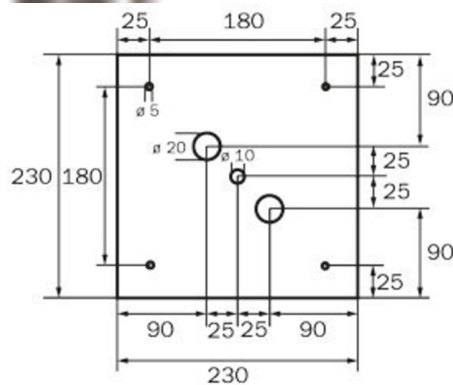

Plus d'informations

www.rp-group.com/fr/item/WGD013

DONNÉES TECHNIQUES

Type de luminaire	Luminaire à pictogramme
Type d'installation	Montage encastré
Distance de reconnaissance	46 m
Pictogramme	Set
Ampoules	LED
Matériel du bôitier	Métal
Couleur du bôitier	blanc
Type de protection (IP)	IP20
Résistance aux impacts (IK)	≥ 3
Certification	WEEE, CE
Classe de protection	1
Alimentation	Batterie autonome
Surveillance	Without monitoring
Temps d'autonomie	3 h
Batterie	NIMH 4,8 V/2,0 Ah
Mode de fonctionnement	Mode veille / mode continu
Tension d'entréeAC	230 V
Fréquence d'entrée	50 / 60 Hz
Puissance max.	6,1 W

Puissance DS	4,5 W
Puissance BS	0,35 W
Température ambiante DS	-5 °C à 40 °C
Température ambiante BS	-5 °C à 40 °C
Profondeur	237 mm
Largeur	237 mm
Hauteur	237 mm
Poids	1.31
Poids, emballage inclus	1.45
Section de raccordement	2.5 mm ²
Entrée de commutation	Oui
Blocage de l'éclairage de secours	Oui
Connexion de la batterie	Fiche
Fonction de variation	Oui
Flux lumineux réseau	220 lm
Numéro du tarif douanier	94056120
EAN	4260123684167

DESSIN TECHNIQUE

WG

WK

WX

195

WG

237

WK