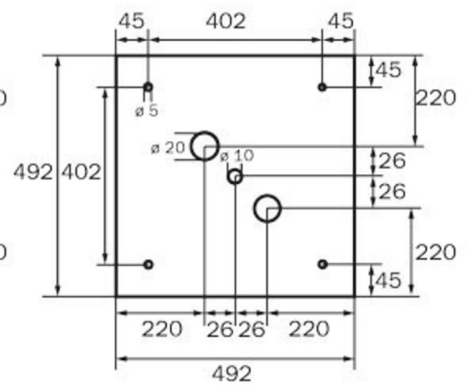

Plus d'informations

www.rp-group.com/fr/item/WGD013

DONNÉES TECHNIQUES

Type de luminaire	Luminaire à pictogramme
Type d'installation	Montage encastré
Distance de reconnaissance	46 m
Pictogramme	Set
Ampoules	LED
Matériel du bôitier	Métal
Couleur du bôitier	blanc
Type de protection (IP)	IP20
Résistance aux impacts (IK)	≥ 3
Certification	WEEE, CE
Classe de protection	1
Alimentation	Batterie autonome
Surveillance	Without monitoring
Temps d'autonomie	3 h
Batterie	NIMH 4,8 V/2,0 Ah
Mode de fonctionnement	Mode veille / mode continu
Tension d'entréeAC	230 V
Fréquence d'entrée	50 / 60 Hz
Puissance max.	6,1 W

Puissance DS	4,5 W
Puissance BS	0,35 W
Température ambiante DS	-5 °C à 40 °C
Température ambiante BS	-5 °C à 40 °C
Profondeur	237 mm
Largeur	237 mm
Hauteur	237 mm
Poids	1.31
Poids, emballage inclus	1.45
Section de raccordement	2.5 mm ²
Entrée de commutation	Oui
Blocage de l'éclairage de secours	Oui
Connexion de la batterie	Fiche
Fonction de variation	Oui
Flux lumineux réseau	220 lm
Numéro du tarif douanier	94056120
EAN	4260123684167

DESSIN TECHNIQUE

WG

WK

WX

195

WG

237

WK