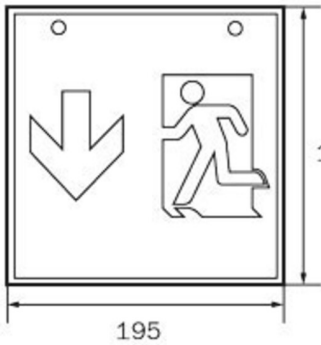

Art.-Nr: WGD013

Luminaire à pictogramme Batterie autonome

Montage encastré, Sans surveillance, 3 h, 46 m, IP20, Métal, blanc

Luminaire cubique carré à pictogramme de secours pour la signalisation des issues de secours et des voies d'évacuation. Il peut être monté directement au plafond ou suspendu à l'aide d'un accessoire correspondant.

Plus d'informations

www.rp-group.com/fr/item/WGD013

DONNÉES TECHNIQUES

Type de luminaire	Luminaire à pictogramme
Type d'installation	Montage encastré
Distance de reconnaissance	46 m
Pictogramme	Set
Ampoules	LED
Matériel du bôitier	Métal
Couleur du bôitier	blanc
Type de protection (IP)	IP20
Résistance aux impacts (IK)	≥ 3
Certification	WEEE, CE
Classe de protection	1
Alimentation	Batterie autonome
Surveillance	Without monitoring
Temps d'autonomie	3 h
Batterie	NIMH 4,8 V/2,0 Ah
Mode de fonctionnement	Mode veille / mode continu
Tension d'entréeAC	230 V
Fréquence d'entrée	50 / 60 Hz
Puissance max.	6,1 W

Puissance DS	4,5 W
Puissance BS	0,35 W
Température ambiante DS	-5 °C à 40 °C
Température ambiante BS	-5 °C à 40 °C
Profondeur	237 mm
Largeur	237 mm
Hauteur	237 mm
Poids	1.31
Poids, emballage inclus	1.45
Section de raccordement	2.5 mm ²
Entrée de commutation	Oui
Blocage de l'éclairage de secours	Oui
Connexion de la batterie	Fiche
Fonction de variation	Oui
Flux lumineux réseau	220 lm
Numéro du tarif douanier	94056120
EAN	4260123684167

DESSIN TECHNIQUE

WG

WK

WX

195

WG

237

WK