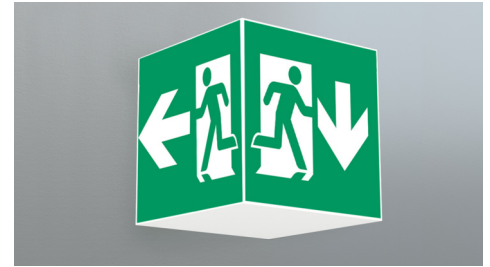

Art.-Nr: WGD013

Luminaire à pictogramme Batterie autonome

Montage encastré, Sans surveillance, 3 h, 46 m, IP20, Métal, blanc

Luminaire cubique carré à pictogramme de secours pour la signalisation des issues de secours et des voies d'évacuation. Il peut être monté directement au plafond ou suspendu à l'aide d'un accessoire correspondant.

Grâce à sa forme cubique, ce luminaire en plastique est bien visible des quatre côtés. Idéal pour des applications avec des croisements de voies comme dans les grands magasins avec des allées de rayonnages.

Plus d'informations

www.rp-group.com/fr/item/WGD013

DONNÉES TECHNIQUES

Type de luminaire	Luminaire à pictogramme
Type d'installation	Montage encastré
Distance de reconnaissance	46 m
Pictogramme	Set
Ampoules	LED
Matériel du bôitier	Métal
Couleur du bôitier	blanc
Type de protection (IP)	IP20
Résistance aux impacts (IK)	≥ 3
Certification	WEEE, CE
Classe de protection	1
Alimentation	Batterie autonome
Surveillance	Without monitoring
Temps d'autonomie	3 h
Batterie	NIMH 4,8 V/2,0 Ah
Mode de fonctionnement	Mode veille / mode continu
Tension d'entréeAC	230 V
Fréquence d'entrée	50 / 60 Hz
Puissance max.	6,1 W