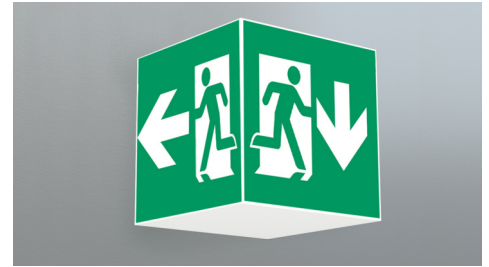

Art.-Nr: WGD013
Rettungszeichenleuchte Einzelbatterie
Decke, 3 h, 46 m, IP20, Metall, weiß

Quadratische Rettungszeichen-Würfelleuchte zur Kennzeichnung der Flucht- und Rettungswege. Sie kann direkt an die Decke montiert oder mit entsprechendem Zubehör abgehängt werden.

Durch die Würfelform ist diese Kunststoffleuchte von vier Seiten gut erkennbar. Ideal für Anwendungen bei Wegkreuzungen, wie z.B. in Kaufhäusern mit Regalgängen.

Mehr Informationen

TECHNISCHE DATEN

Leuchtentyp	Rettungszeichenleuchte
Montageart	Decke
Erkennungsweite	46 m
Piktogramm	Set
Leuchtmittel	LED
Gehäusematerial	Metall
Gehäusefarbe	weiß
Schutzart (IP)	IP20
Schlagfestigkeit (IK)	≥ 3
Zertifizierung	Müllentsorgung, CE
Schutzklasse	1
Versorgung	Einzelbatterie
Überbrückungszeit	3 h
Batterie	battery pack 4,8V/2,0Ah NimH, 300mm wire (LPU,LEM)
Betriebsart	Bereitschaftsschaltung / Dauerschaltung
Eingangsspannung AC	230 V
Eingangsfrequenz	50 / 60 Hz
Leistung max.	6,1 W
Leistung DS	4,5 W
Leistung BS	0,35 W
Tiefe	237 mm