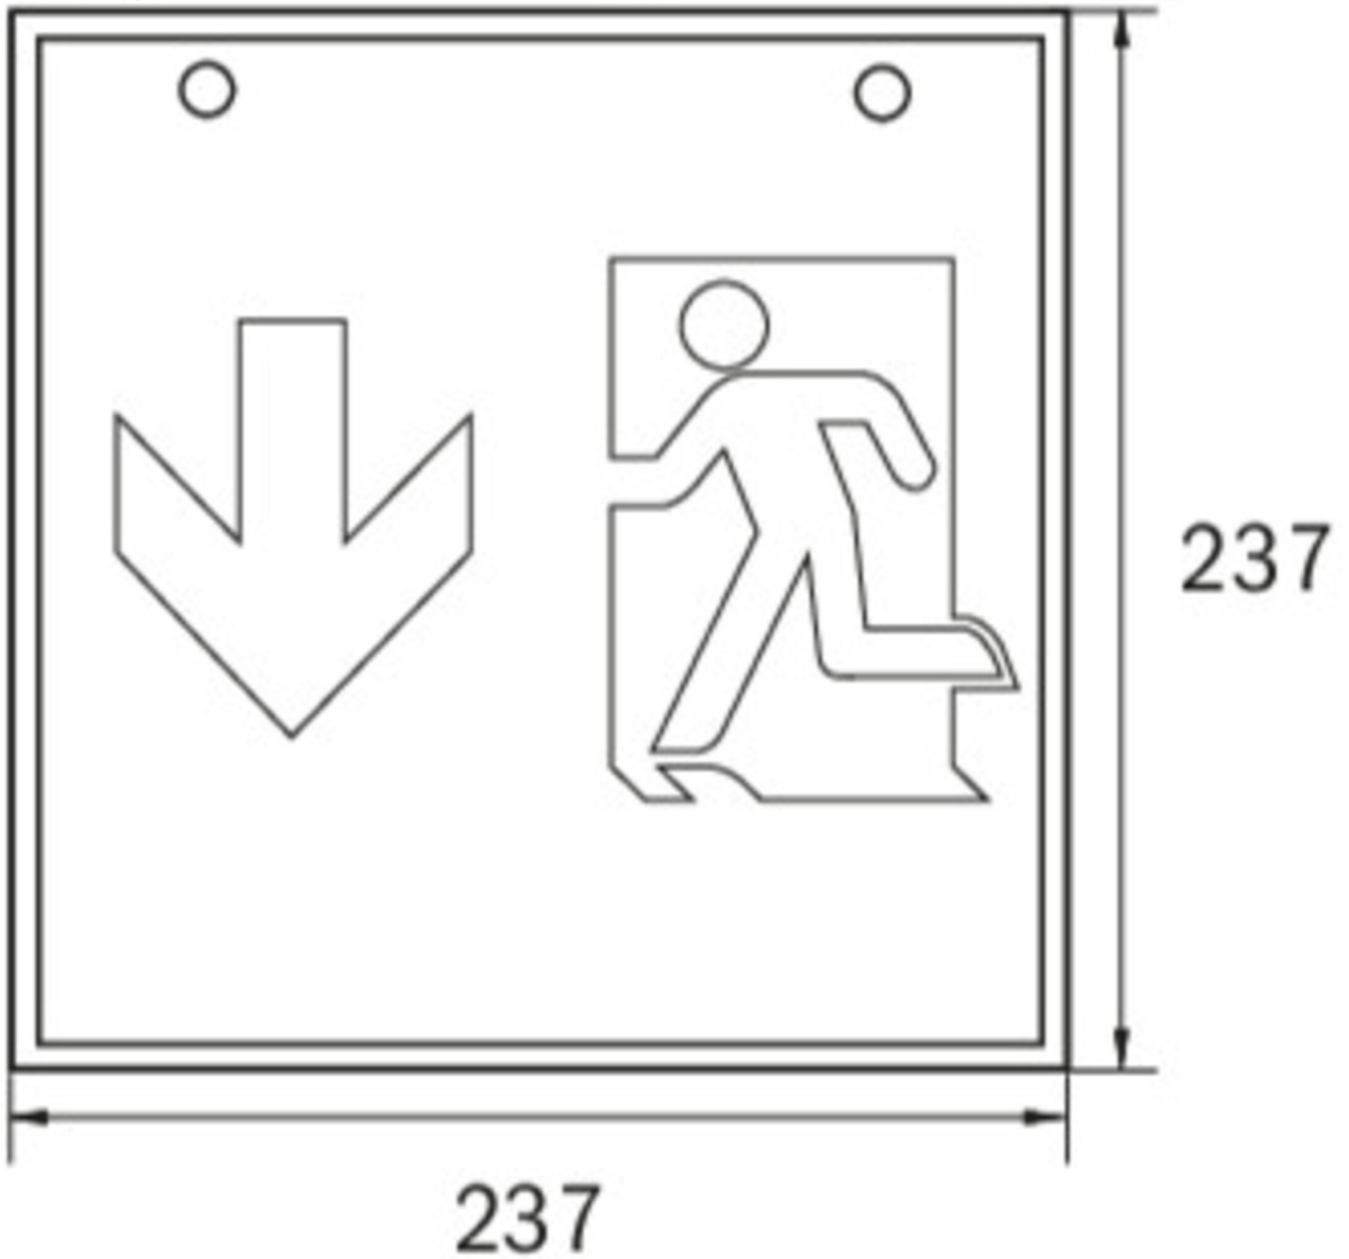

Art.-Nr: WGD013
Rettungszeichenleuchte Einzelbatterie
Decke, 3 h, 46 m, IP20, Metall, weiß

Quadratische Rettungszeichen-Würfelleuchte zur Kennzeichnung der Flucht- und Rettungswege. Sie kann direkt an die Decke montiert oder mit entsprechendem Zubehör abgehängt werden.

Durch die Würfelform ist diese Kunststoffleuchte von vier Seiten gut erkennbar. Ideal für Anwendungen bei Wegkreuzungen, wie z.B. in Kaufhäusern mit Regalgängen.

Mehr Informationen

TECHNISCHE DATEN

Leuchtentyp	Rettungszeichenleuchte
Montageart	Decke
Erkennungsweite	46 m
Piktogramm	Set
Leuchtmittel	LED
Gehäusematerial	Metall
Gehäusefarbe	weiß
Schutzart (IP)	IP20
Schlagfestigkeit (IK)	≥ 3
Zertifizierung	Müllentsorgung, CE
Schutzklasse	1
Versorgung	Einzelbatterie
Überbrückungszeit	3 h
Batterie	battery pack 4,8V/2,0Ah NimH, 300mm wire (LPU,LEM)
Betriebsart	Bereitschaftsschaltung / Dauerschaltung
Eingangsspannung AC	230 V
Eingangsfrequenz	50 / 60 Hz
Leistung max.	6,1 W
Leistung DS	4,5 W
Leistung BS	0,35 W
Tiefe	237 mm

Breite	237 mm
Höhe	237 mm
Gewicht	1.31
Gewicht inkl. Verpackung	1.45
Anschlussquerschnitt	2.5 mm ²
Schalteingang	Ja
Notlichtblockierung	Ja
Batterieanschluss	Stecker
Dimmfunktion	Ja
Lichtstrom Netz	220 lm
Zolltarifnummer	94056120
Ursprungsland	DEUTSCHLAND
EAN	4260123684167

TECHNISCHE ZEICHNUNG

WG

WK

WX

ZUBEHÖRLISTE

WKO -

1PV-EB - Pendel

DSA-Y4M-APA - Seilaufhängung