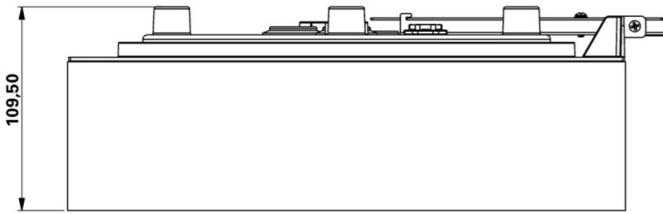

Fra: 22.07.2024 - Det tas forbehold om tekniske endringer og feil.