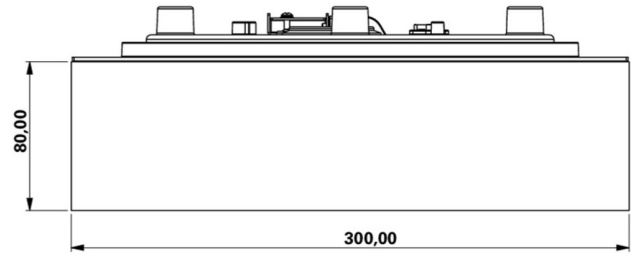

Fra: 22.07.2024 - Det tas forbehold om tekniske endringer og feil.