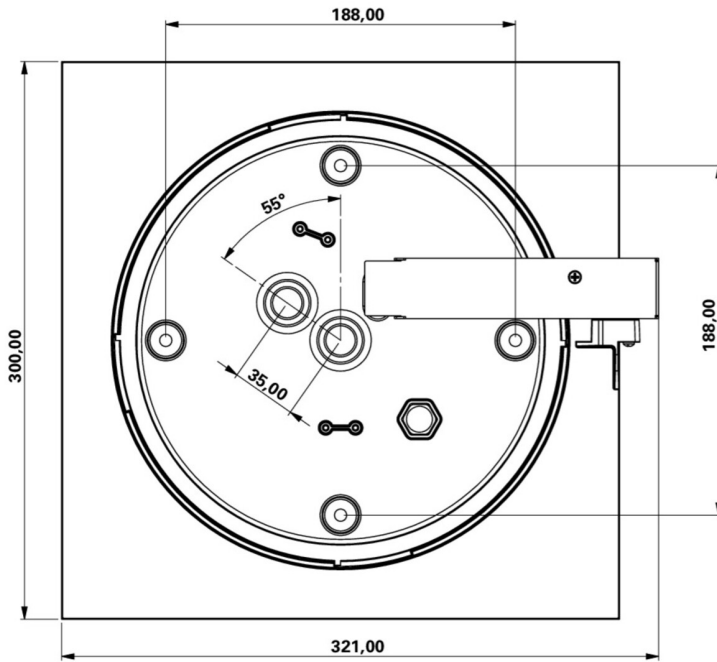

Art.-Nr: WFXW519CC
Utgangsskilt lys Sentraliserte strømforsyningssystemer
vegg, CoreCompact 24, CPS, 30 m, IP65, plast, hvit

Mer informasjon

TEKNISKE DATA

Type armatur	Utgangsskilt lys
Monteringstype	vegg
Deteksjonsområde	30 m
piktogram	Individuelt n.a
Lyspærer	LED
Koffertmateriale	plast
Farge på huset	hvit
IP-beskyttelse)	IP65
Slagstyrke (IK)	4
Sertifisering	CE, WEEE, D-tegn
beskyttelses klasse	3
omsorg	Sentraliserte strømforsyningssystemer
overvåkning	CoreCompact 24
Brotid	CPS
Driftsmodus	Standby kobling / permanent kobling
Inngangsspenning AC	24 V
Maks effekt.	5,1 W
Ytelse DS	5,1 W
Ytelse BS	0,4 W
Omgivelsestemperatur DS	-5 °C - 40 °C
Omgivelsestemperatur BS	-5 °C - 40 °C
dybde	300 mm
Bredde	300 mm

Høyde	110 mm
Vekt	1.3
Vekt inkludert emballasje	1.55
Tverrsnitt for tilkobling	2.5 mm ²
Koblingsinngang	Nei
Blokkering av nødlys	Nei
Batteritilkobling	Nei
Lysstrømnettverk	520 lm
Lysstrøm nødsituasjon	520 lm
Tolltariffnummer	94056180
EAN	4260682157706

TEKNISK TEGNING

Fra: 22.07.2024 - Det tas forbehold om tekniske endringer og feil.