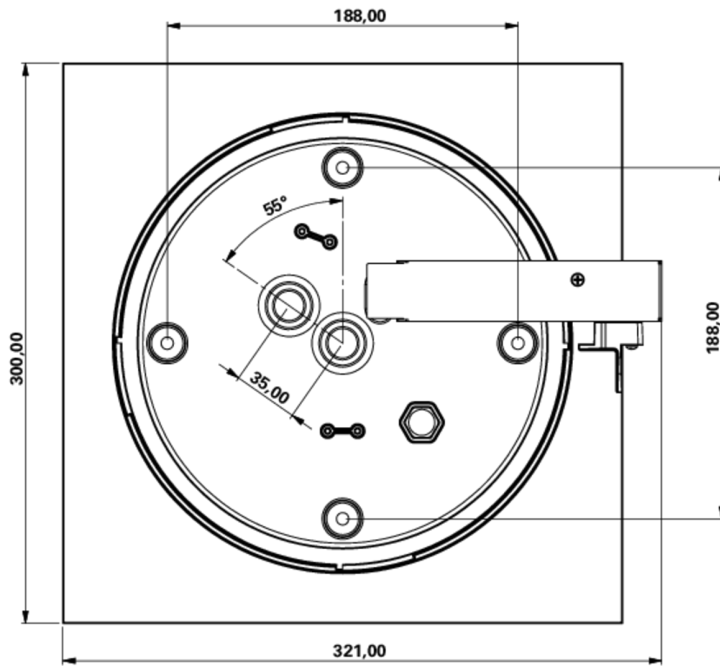

**Art.-Nr: WFXW519CC**  
**Luminaire à pictogramme systèmes d'alimentation électrique centralisée**  
**Mur, CoreCompact 24, CPS, 30 m, IP65, Matière plastique, blanc**

Plus d'informations

## DONNÉES TECHNIQUES

Type de luminaire	Luminaire à pictogramme
Type d'installation	Mur
Distance de reconnaissance	30 m
Pictogramme	Individuellement comme spécifié
Ampoules	LED
Matériel du bôitier	Matière plastique
Couleur du bôitier	blanc
Type de protection (IP)	IP65
Résistance aux impacts (IK)	4
Certification	CE, WEEE, Signe D
Classe de protection	3
Alimentation	systèmes d'alimentation électrique centralisée
Surveillance	CoreCompact 24
Temps d'autonomie	CPS
Mode de fonctionnement	Mode veille / mode continu
Tension d'entréeAC	24 V
Puissance max.	5,1 W
Puissance DS	5,1 W
Puissance BS	0,4 W
Température ambiante DS	-5 °C - 40 °C
Température ambiante BS	-5 °C - 40 °C
Profondeur	300 mm
Largeur	300 mm

Hauteur	110 mm
Poids	1.3
Poids, emballage inclus	1.55
Section de raccordement	2.5 mm <sup>2</sup>
Entrée de commutation	non
Blocage de l'éclairage de secours	non
Connexion de la batterie	non
Flux lumineux réseau	520 lm
Flux lumineux secours	520 lm
Numéro du tarif douanier	94056180
EAN	4260682157706

DESSIN TECHNIQUE

Au: 22.07.2024 - Sous réserve de modifications techniques et d'erreurs.