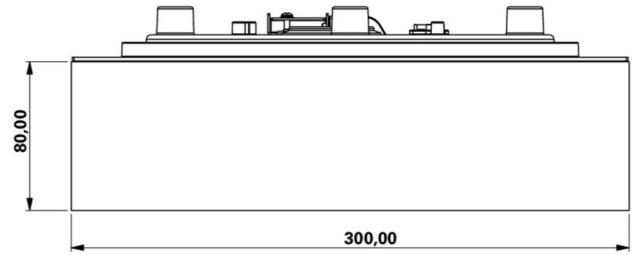

Au: 22.07.2024 - Sous réserve de modifications techniques et d'erreurs.