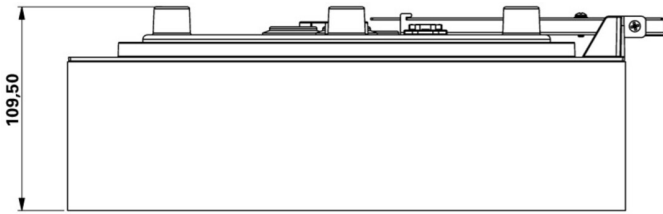

Au: 22.07.2024 - Sous réserve de modifications techniques et d'erreurs.