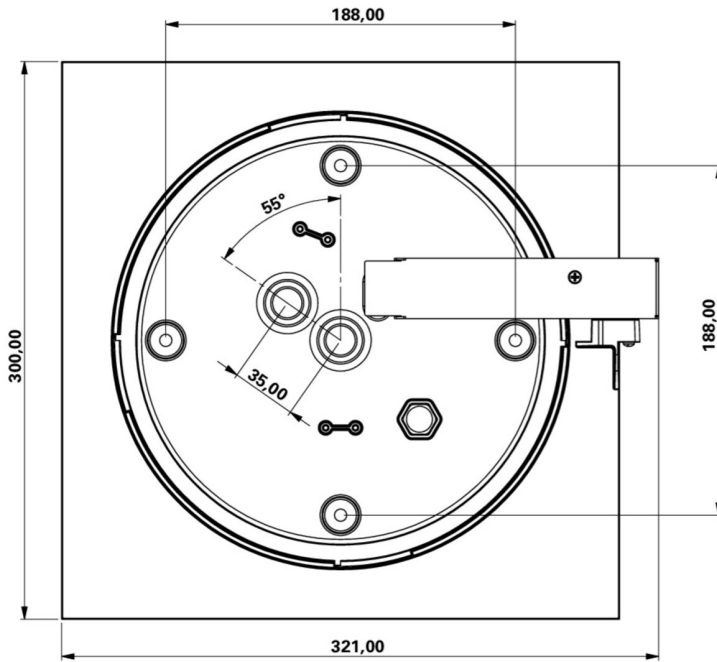

**Art.-Nr: WFXW519CC**  
**Luminaire à pictogramme systèmes d'alimentation électrique centralisée**  
**Mur, CoreCompact 24, CPS, 30 m, IP65, Matière plastique, blanc**

Plus d'informations

## DONNÉES TECHNIQUES

Type de luminaire	Luminaire à pictogramme
Type d'installation	Mur
Distance de reconnaissance	30 m
Pictogramme	Individuellement comme spécifié
Ampoules	LED
Matériel du bôitier	Matière plastique
Couleur du bôitier	blanc
Type de protection (IP)	IP65
Résistance aux impacts (IK)	4
Certification	CE, WEEE, Signe D
Classe de protection	3
Alimentation	systèmes d'alimentation électrique centralisée
Surveillance	CoreCompact 24
Temps d'autonomie	CPS
Mode de fonctionnement	Mode veille / mode continu
Tension d'entréeAC	24 V
Puissance max.	5,1 W
Puissance DS	5,1 W
Puissance BS	0,4 W
Température ambiante DS	-5 °C - 40 °C
Température ambiante BS	-5 °C - 40 °C
Profondeur	300 mm
Largeur	300 mm

Hauteur	110 mm
Poids	1.3
Poids, emballage inclus	1.55
Section de raccordement	2.5 mm <sup>2</sup>
Entrée de commutation	non
Blocage de l'éclairage de secours	non
Connexion de la batterie	non
Flux lumineux réseau	520 lm
Flux lumineux secours	520 lm
Numéro du tarif douanier	94056180
EAN	4260682157706

DESSIN TECHNIQUE

Au: 22.07.2024 - Sous réserve de modifications techniques et d'erreurs.