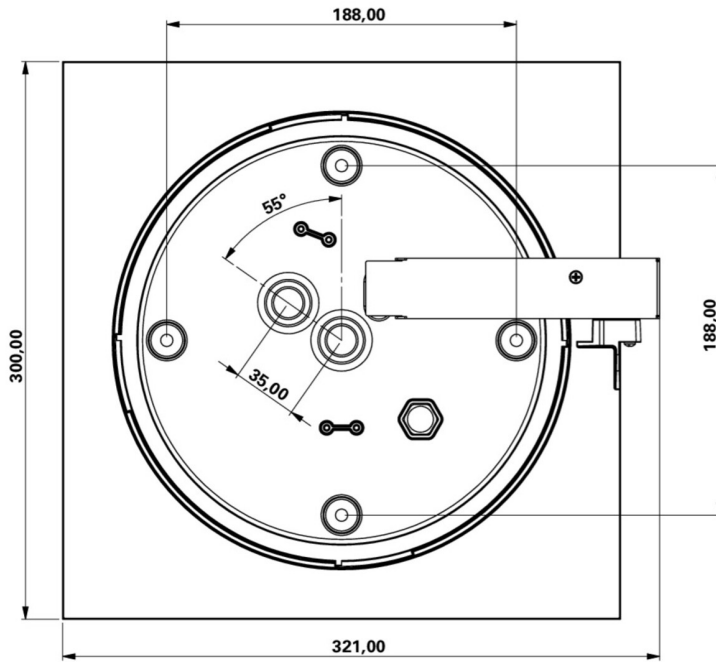

Fra: 17.07.2024 - Det tas forbehold om tekniske endringer og feil.