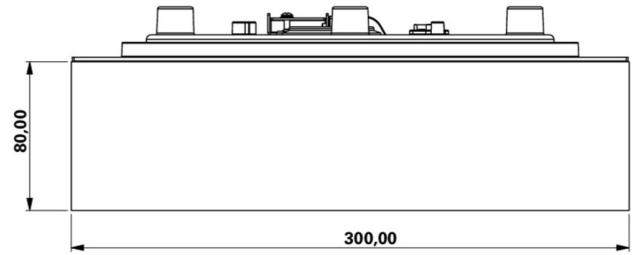

Au: 17.07.2024 - Sous réserve de modifications techniques et d'erreurs.