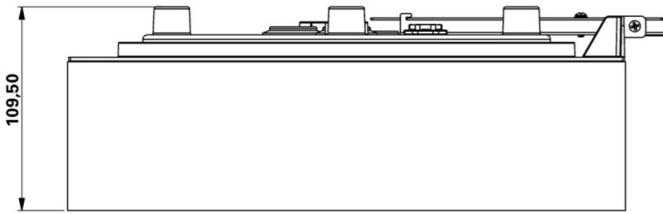

Au: 17.07.2024 - Sous réserve de modifications techniques et d'erreurs.