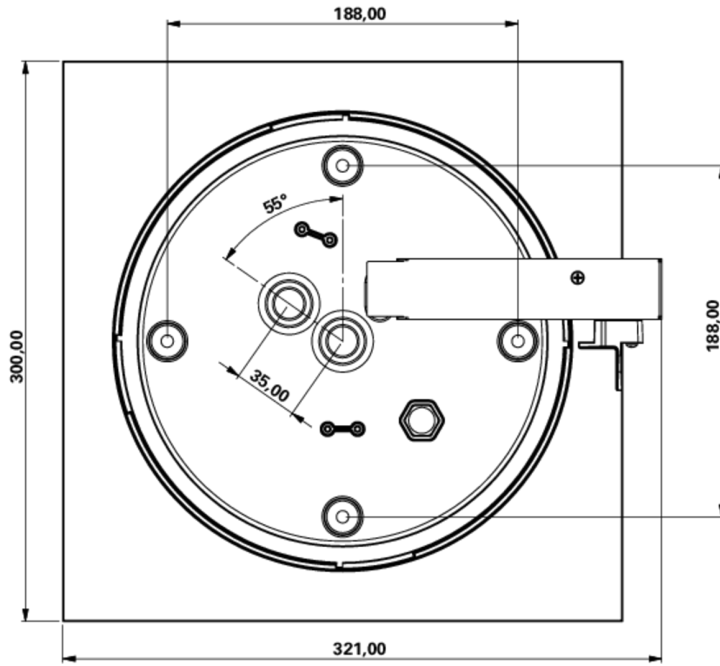

Art.-Nr: WFXW418WL
Luminaire à pictogramme Batterie autonome
Mur, Professionnel sans fil, 8 h, 30 m, IP65, Matière
plastique, blanc

Plus d'informations

DONNÉES TECHNIQUES

Type de luminaire	Luminaire à pictogramme
Type d'installation	Mur
Distance de reconnaissance	30 m
Pictogramme	Individuellement comme spécifié
Ampoules	LED
Matériel du bôitier	Matière plastique
Couleur du bôitier	blanc
Type de protection (IP)	IP65
Résistance aux impacts (IK)	4
Certification	CE, WEEE, Signe D
Classe de protection	2
Alimentation	Batterie autonome
Surveillance	Wireless Professional
Temps d'autonomie	8 h
Mode de fonctionnement	Mode veille / mode continu
Tension d'entréeAC	230 V
Fréquence d'entrée	50 Hz
Puissance max.	7,5 W
Puissance DS	5,7 W
Puissance BS	0,8 W
Profondeur	300 mm
Largeur	300 mm
Hauteur	110 mm

Poids	1.53
Poids, emballage inclus	1.78
Section de raccordement	2.5 mm ²
Entrée de commutation	Oui
Blocage de l'éclairage de secours	Oui
Connexion de la batterie	Fiche
Fonction de variation	Oui
Flux lumineux réseau	250 lm
Flux lumineux secours	245 lm
Numéro du tarif douanier	94056180
EAN	4260682158451

DESSIN TECHNIQUE

Au: 17.07.2024 - Sous réserve de modifications techniques et d'erreurs.