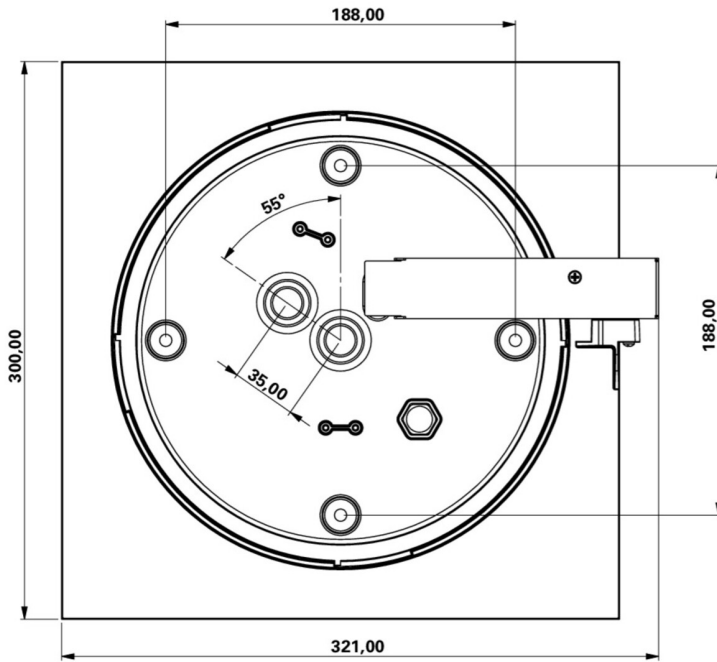

Art.-Nr: WFXW418WL
Luminaire à pictogramme Batterie autonome
Mur, Professionnel sans fil, 8 h, 30 m, IP65, Matière
plastique, blanc

Plus d'informations

DONNÉES TECHNIQUES

Type de luminaire	Luminaire à pictogramme
Type d'installation	Mur
Distance de reconnaissance	30 m
Pictogramme	Individuellement comme spécifié
Ampoules	LED
Matériel du bôitier	Matière plastique
Couleur du bôitier	blanc
Type de protection (IP)	IP65
Résistance aux impacts (IK)	4
Certification	CE, WEEE, Signe D
Classe de protection	2
Alimentation	Batterie autonome
Surveillance	Wireless Professional
Temps d'autonomie	8 h
Mode de fonctionnement	Mode veille / mode continu
Tension d'entréeAC	230 V
Fréquence d'entrée	50 Hz
Puissance max.	7,5 W
Puissance DS	5,7 W
Puissance BS	0,8 W
Profondeur	300 mm
Largeur	300 mm
Hauteur	110 mm

Poids	1.53
Poids, emballage inclus	1.78
Section de raccordement	2.5 mm ²
Entrée de commutation	Oui
Blocage de l'éclairage de secours	Oui
Connexion de la batterie	Fiche
Fonction de variation	Oui
Flux lumineux réseau	250 lm
Flux lumineux secours	245 lm
Numéro du tarif douanier	94056180
EAN	4260682158451

DESSIN TECHNIQUE

Au: 17.07.2024 - Sous réserve de modifications techniques et d'erreurs.