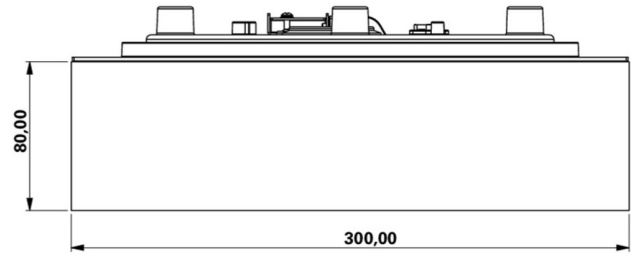

## TEKNISKE DATA

Type armatur	Utgangsskilt lys
Monteringstype	Veggkonstruksjon
Deteksjonsområde	30 m
piktogram	Individuelt n.a
Lyspærer	LED
Koffertmateriale	plast
Farge på huset	hvit
IP-beskyttelse)	IP65
Slagstyrke (IK)	4
Sertifisering	CE, WEEE, D-tegn
beskyttelses klasse	2
overvåkning	SelfControl (SC)
Brotid	8 timer
Batteri	LiFePO4 6,4 V/3,3 Ah
Maks effekt.	5,3 W
Ytelse DS	3,9 W
Ytelse BS	2 W
Omgivelsestemperatur DS	0 °C - 35 °C

Omgivelsestemperatur BS	0 °C - 35 °C
dybde	300 mm
Bredde	300 mm
Høyde	110 mm
Vekt	1.53
Vekt inkludert emballasje	1.78
EAN	4262483023419

TEKNISK TEGNING

Fra: 04.11.2024 - Det tas forbehold om tekniske endringer og feil.