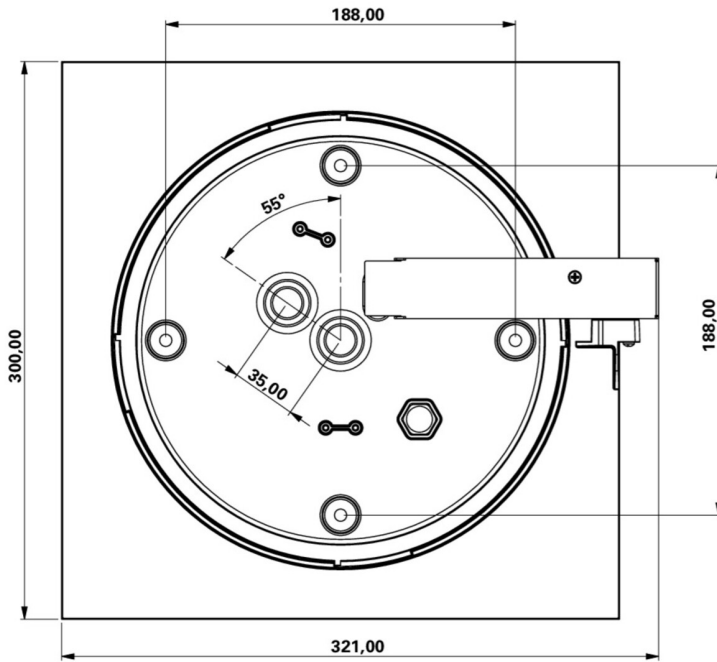

**Art.-Nr: WFXW418SC**  
**Utgangsskilt lys omsorg**  
**Veggkonstruksjon, Selvkontroll (SC), 8 timer, 30 m, IP65,**  
**plast, hvit**

Moderne redningstegn-vegglampe i kvadratisk format.

For å merke rømnings- og redningsveier. Det er valgfritt mulig å bruke lampen til å merke andre tilstøtende rom.

## TEKNISKE DATA

Type armatur	Utgangsskilt lys
Monteringstype	Veggkonstruksjon
Deteksjonsområde	30 m
piktogram	Individuelt n.a
Lyspærer	LED
Koffertmateriale	plast
Farge på huset	hvit
IP-beskyttelse)	IP65
Slagstyrke (IK)	4
Sertifisering	CE, WEEE, D-tegn
beskyttelses klasse	2
overvåkning	SelfControl (SC)
Brotid	8 timer
Batteri	LiFePO4 6,4 V/3,3 Ah
Maks effekt.	5,3 W
Ytelse DS	3,9 W
Ytelse BS	2 W
Omgivelsestemperatur DS	0 °C - 35 °C

Omgivelsestemperatur BS	0 °C - 35 °C
dybde	300 mm
Bredde	300 mm
Høyde	110 mm
Vekt	1.53
Vekt inkludert emballasje	1.78
EAN	4262483023419

TEKNISK TEGNING

Fra: 04.11.2024 - Det tas forbehold om tekniske endringer og feil.