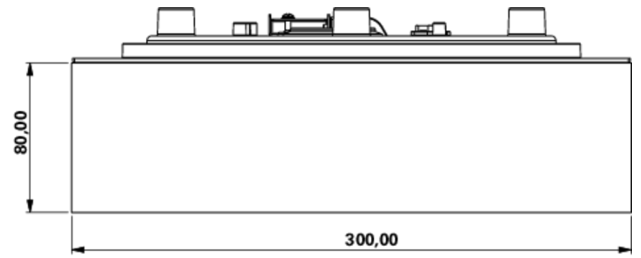

**Art.-Nr: WFXW418SC**  
**Utgangsskilt lys omsorg**  
**Veggkonstruksjon, Selvkontroll (SC), 8 timer, 30 m, IP65,**  
**plast, hvit**

Moderne redningstegn-vegglampe i kvadratisk format.

For å merke rømnings- og redningsveier. Det er valgfritt mulig å bruke lampen til å merke andre tilstøtende rom.

## TEKNISKE DATA

Type armatur	Utgangsskilt lys
Monteringstype	Veggkonstruksjon
Deteksjonsområde	30 m
piktogram	Individuelt n.a
Lyspærer	LED
Koffertmateriale	plast
Farge på huset	hvit
IP-beskyttelse)	IP65
Slagstyrke (IK)	4
Sertifisering	CE, WEEE, D-tegn
beskyttelses klasse	2
overvåkning	SelfControl (SC)
Brotid	8 timer
Batteri	LiFePO4 6,4 V/3,3 Ah
Maks effekt.	5,3 W
Ytelse DS	3,9 W
Ytelse BS	2 W
Omgivelsestemperatur DS	0 °C - 35 °C

Omgivelsestemperatur BS	0 °C - 35 °C
dybde	300 mm
Bredde	300 mm
Høyde	110 mm
Vekt	1.53
Vekt inkludert emballasje	1.78
EAN	4262483023419

TEKNISK TEGNING

Fra: 04.11.2024 - Det tas forbehold om tekniske endringer og feil.