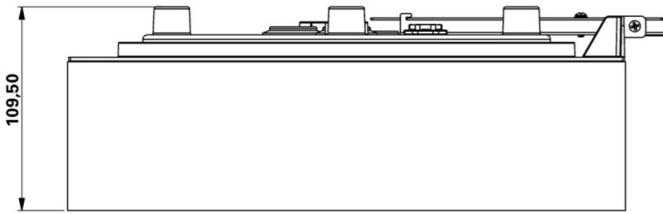

## TEKNISKE DATA

Type armatur	Utgangsskilt lys
Monteringstype	Veggkonstruksjon
Deteksjonsområde	30 m
piktogram	Individuelt n.a
Lyspærer	LED
Koffertmateriale	plast
Farge på huset	hvit
IP-beskyttelse)	IP65
Slagstyrke (IK)	4
Sertifisering	CE, WEEE, D-tegn
beskyttelses klasse	2
overvåkning	SelfControl (SC)
Brotid	8 timer
Batteri	LiFePO4 6,4 V/3,3 Ah
Maks effekt.	5,3 W
Ytelse DS	3,9 W
Ytelse BS	2 W
Omgivelsestemperatur DS	0 °C - 35 °C

Omgivelsestemperatur BS	0 °C - 35 °C
dybde	300 mm
Bredde	300 mm
Høyde	110 mm
Vekt	1.53
Vekt inkludert emballasje	1.78
EAN	4262483023419

TEKNISK TEGNING

Fra: 04.11.2024 - Det tas forbehold om tekniske endringer og feil.