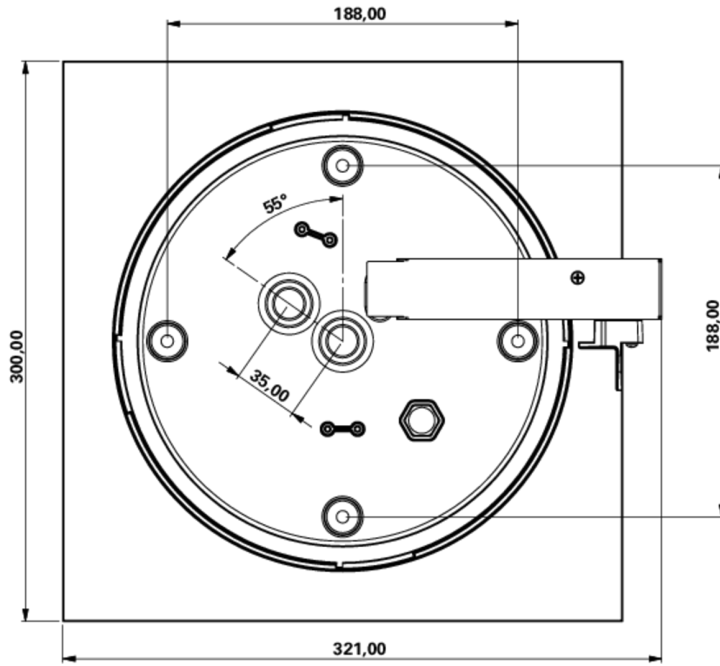

**Art.-Nr: WFXW418SC**  
**Utgangsskilt lys omsorg**  
**Veggkonstruksjon, Selvkontroll (SC), 8 timer, 30 m, IP65,**  
**plast, hvit**

Moderne redningstegn-vegglampe i kvadratisk format.

For å merke rømnings- og redningsveier. Det er valgfritt mulig å bruke lampen til å merke andre tilstøtende rom.

## TEKNISKE DATA

Type armatur	Utgangsskilt lys
Monteringstype	Veggkonstruksjon
Deteksjonsområde	30 m
piktogram	Individuelt n.a
Lyspærer	LED
Koffertmateriale	plast
Farge på huset	hvit
IP-beskyttelse)	IP65
Slagstyrke (IK)	4
Sertifisering	CE, WEEE, D-tegn
beskyttelses klasse	2
overvåkning	SelfControl (SC)
Brotid	8 timer
Batteri	LiFePO4 6,4 V/3,3 Ah
Maks effekt.	5,3 W
Ytelse DS	3,9 W
Ytelse BS	2 W
Omgivelsestemperatur DS	0 °C - 35 °C

Omgivelsestemperatur BS	0 °C - 35 °C
dybde	300 mm
Bredde	300 mm
Høyde	110 mm
Vekt	1.53
Vekt inkludert emballasje	1.78
EAN	4262483023419

TEKNISK TEGNING

Fra: 04.11.2024 - Det tas forbehold om tekniske endringer og feil.