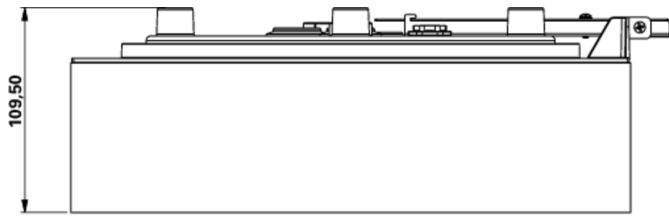

## TEKNISKE DATA

Type armatur	Utgangsskilt lys
Monteringstype	Veggkonstruksjon
Deteksjonsområde	30 m
piktogram	Individuelt n.a
Lyspærer	LED
Koffertmateriale	plast
Farge på huset	hvit
IP-beskyttelse)	IP65
Slagstyrke (IK)	4
Sertifisering	CE, WEEE, D-tegn
beskyttelses klasse	2
overvåkning	SelfControl (SC)
Brotid	8 timer
Batteri	LiFePO4 6,4 V/3,3 Ah
Maks effekt.	5,3 W
Ytelse DS	3,9 W
Ytelse BS	2 W
Omgivelsestemperatur DS	0 °C - 35 °C

Omgivelsestemperatur BS	0 °C - 35 °C
dybde	300 mm
Bredde	300 mm
Høyde	110 mm
Vekt	1.53
Vekt inkludert emballasje	1.78
EAN	4262483023419

TEKNISK TEGNING

Fra: 04.11.2024 - Det tas forbehold om tekniske endringer og feil.