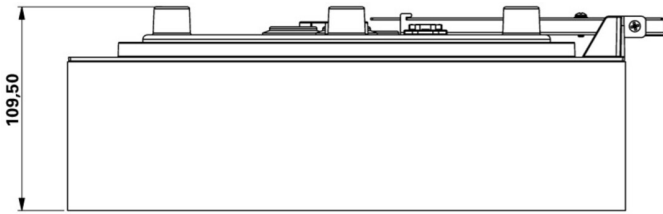

Art.-Nr: WFXW418SC
Luminaire à pictogramme Alimentation
Montage mural, SelfControl (SC), 8 h, 30 m, IP65, Matière
plastique, blanc

Luminaire mural moderne à pictogramme de secours de forme carrée.

Pour la signalisation des voies d'évacuation et des issues de secours. Possibilité en option d'utiliser le luminaire pour la signalisation d'autres pièces annexes.

La fermeture à baïonnette facilitant le montage garantit un degré de protection élevé. Ce qui rend l'utilisation du luminaire polyvalente.

Surveillance automatique de la lampe de sécurité avec SelfControl. Le set de pictogrammes souhaité (flèche à droite, à gauche, en haut ou en bas) est contenu dans la livraison standard.

Plus d'informations

www.rp-group.com/fr/item/WFXW418SC

DONNÉES TECHNIQUES

Type de luminaire	Luminaire à pictogramme
Type d'installation	Montage mural
Distance de reconnaissance	30 m
Pictogramme	Individuellement comme spécifié
Ampoules	LED
Matériel du boîtier	Matière plastique
Couleur du boîtier	blanc
Type de protection (IP)	IP65
Résistance aux impacts (IK)	4
Certification	CE, WEEE, Signe D
Classe de protection	2
Surveillance	SelfControl (SC)
Temps d'autonomie	8 h
Batterie	LiFePO4 6,4 V/3,3 Ah
Puissance max.	5,3 W
Puissance DS	3,9 W
Puissance BS	2 W
Température ambiante DS	0 °C - 35 °C

Température ambiante BS	0 °C - 35 °C
Profondeur	300 mm
Largeur	300 mm
Hauteur	110 mm
Poids	1.53
Poids, emballage inclus	1.78
EAN	4262483023419

DESSIN TECHNIQUE

Au: 04.11.2024 - Sous réserve de modifications techniques et d'erreurs.