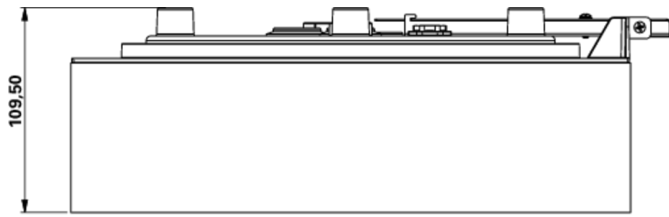

Art.-Nr: WFXW418SC
Luminaire à pictogramme Alimentation
Montage mural, SelfControl (SC), 8 h, 30 m, IP65, Matière
plastique, blanc

Luminaire mural moderne à pictogramme de secours de forme carrée.

Pour la signalisation des voies d'évacuation et des issues de secours. Possibilité en option d'utiliser le luminaire pour la signalisation d'autres pièces annexes.

Plus d'informations

www.rp-group.com/fr/item/WFXW418SC

DONNÉES TECHNIQUES

Type de luminaire	Luminaire à pictogramme
Type d'installation	Montage mural
Distance de reconnaissance	30 m
Pictogramme	Individuellement comme spécifié
Ampoules	LED
Matériel du boîtier	Matière plastique
Couleur du boîtier	blanc
Type de protection (IP)	IP65
Résistance aux impacts (IK)	4
Certification	CE, WEEE, Signe D
Classe de protection	2
Surveillance	SelfControl (SC)
Temps d'autonomie	8 h
Batterie	LiFePO4 6,4 V/3,3 Ah
Puissance max.	5,3 W
Puissance DS	3,9 W
Puissance BS	2 W
Température ambiante DS	0 °C - 35 °C

Température ambiante BS	0 °C - 35 °C
Profondeur	300 mm
Largeur	300 mm
Hauteur	110 mm
Poids	1.53
Poids, emballage inclus	1.78
EAN	4262483023419

DESSIN TECHNIQUE

Au: 04.11.2024 - Sous réserve de modifications techniques et d'erreurs.