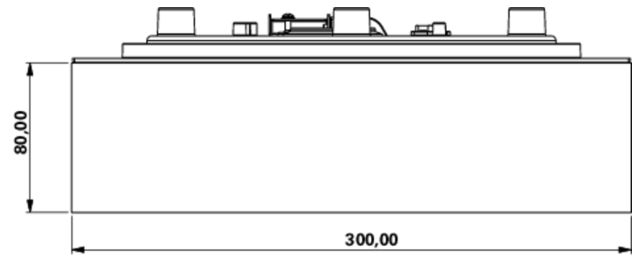

Art.-Nr: WFXW418SC
Luminaire à pictogramme Alimentation
Montage mural, SelfControl (SC), 8 h, 30 m, IP65, Matière
plastique, blanc

Luminaire mural moderne à pictogramme de secours de forme carrée.

Pour la signalisation des voies d'évacuation et des issues de secours. Possibilité en option d'utiliser le luminaire pour la signalisation d'autres pièces annexes.

Plus d'informations

www.rp-group.com/fr/item/WFXW418SC

DONNÉES TECHNIQUES

Type de luminaire	Luminaire à pictogramme
Type d'installation	Montage mural
Distance de reconnaissance	30 m
Pictogramme	Individuellement comme spécifié
Ampoules	LED
Matériel du boîtier	Matière plastique
Couleur du boîtier	blanc
Type de protection (IP)	IP65
Résistance aux impacts (IK)	4
Certification	CE, WEEE, Signe D
Classe de protection	2
Surveillance	SelfControl (SC)
Temps d'autonomie	8 h
Batterie	LiFePO4 6,4 V/3,3 Ah
Puissance max.	5,3 W
Puissance DS	3,9 W
Puissance BS	2 W
Température ambiante DS	0 °C - 35 °C

Température ambiante BS	0 °C - 35 °C
Profondeur	300 mm
Largeur	300 mm
Hauteur	110 mm
Poids	1.53
Poids, emballage inclus	1.78
EAN	4262483023419

DESSIN TECHNIQUE

Au: 04.11.2024 - Sous réserve de modifications techniques et d'erreurs.