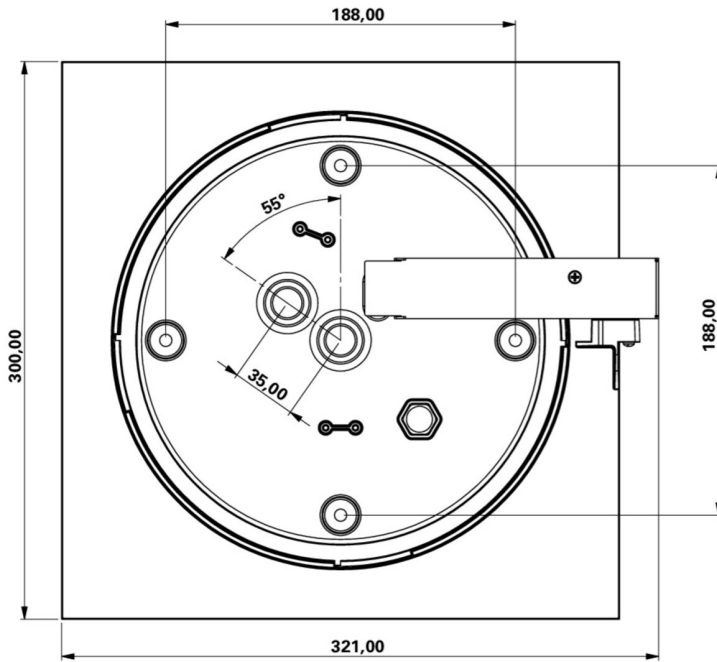

Art.-Nr: WFXW418SC
Luminaire à pictogramme Alimentation
Montage mural, SelfControl (SC), 8 h, 30 m, IP65, Matière
plastique, blanc

Luminaire mural moderne à pictogramme de secours de forme carrée.

Pour la signalisation des voies d'évacuation et des issues de secours. Possibilité en option d'utiliser le luminaire pour la signalisation d'autres pièces annexes.

La fermeture à baïonnette facilitant le montage garantit un degré de protection élevé. Ce qui rend l'utilisation du luminaire polyvalente.

Surveillance automatique de la lampe de sécurité avec SelfControl. Le set de pictogrammes souhaité (flèche à droite, à gauche, en haut ou en bas) est contenu dans la livraison standard.

Plus d'informations

www.rp-group.com/fr/item/WFXW418SC

DONNÉES TECHNIQUES

Type de luminaire	Luminaire à pictogramme
Type d'installation	Montage mural
Distance de reconnaissance	30 m
Pictogramme	Individuellement comme spécifié
Ampoules	LED
Matériel du boîtier	Matière plastique
Couleur du boîtier	blanc
Type de protection (IP)	IP65
Résistance aux impacts (IK)	4
Certification	CE, WEEE, Signe D
Classe de protection	2
Surveillance	SelfControl (SC)
Temps d'autonomie	8 h
Batterie	LiFePO4 6,4 V/3,3 Ah
Puissance max.	5,3 W
Puissance DS	3,9 W
Puissance BS	2 W
Température ambiante DS	0 °C - 35 °C

Température ambiante BS	0 °C - 35 °C
Profondeur	300 mm
Largeur	300 mm
Hauteur	110 mm
Poids	1.53
Poids, emballage inclus	1.78
EAN	4262483023419

DESSIN TECHNIQUE

Au: 04.11.2024 - Sous réserve de modifications techniques et d'erreurs.