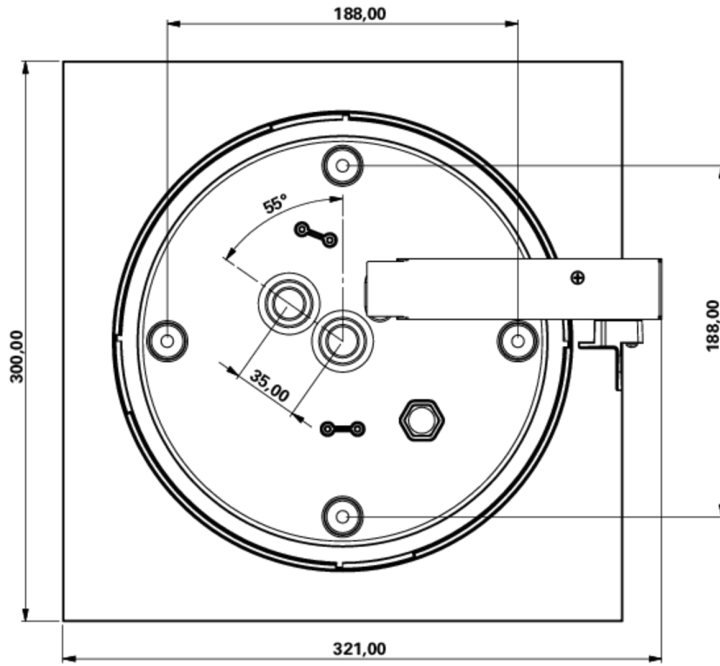

Art.-Nr: WFXW418SC
Luminaire à pictogramme Alimentation
Montage mural, SelfControl (SC), 8 h, 30 m, IP65, Matière
plastique, blanc

Luminaire mural moderne à pictogramme de secours de forme carrée.

Pour la signalisation des voies d'évacuation et des issues de secours. Possibilité en option d'utiliser le luminaire pour la signalisation d'autres pièces annexes.

La fermeture à baïonnette facilitant le montage garantit un degré de protection élevé. Ce qui rend l'utilisation du luminaire polyvalente.

Surveillance automatique de la lampe de sécurité avec SelfControl. Le set de pictogrammes souhaité (flèche à droite, à gauche, en haut ou en bas) est contenu dans la livraison standard.

Plus d'informations

www.rp-group.com/fr/item/WFXW418SC

DONNÉES TECHNIQUES

Type de luminaire	Luminaire à pictogramme
Type d'installation	Montage mural
Distance de reconnaissance	30 m
Pictogramme	Individuellement comme spécifié
Ampoules	LED
Matériel du boîtier	Matière plastique
Couleur du boîtier	blanc
Type de protection (IP)	IP65
Résistance aux impacts (IK)	4
Certification	CE, WEEE, Signe D
Classe de protection	2
Surveillance	SelfControl (SC)
Temps d'autonomie	8 h
Batterie	LiFePO4 6,4 V/3,3 Ah
Puissance max.	5,3 W
Puissance DS	3,9 W
Puissance BS	2 W
Température ambiante DS	0 °C - 35 °C

Température ambiante BS	0 °C - 35 °C
Profondeur	300 mm
Largeur	300 mm
Hauteur	110 mm
Poids	1.53
Poids, emballage inclus	1.78
EAN	4262483023419

DESSIN TECHNIQUE

Au: 04.11.2024 - Sous réserve de modifications techniques et d'erreurs.