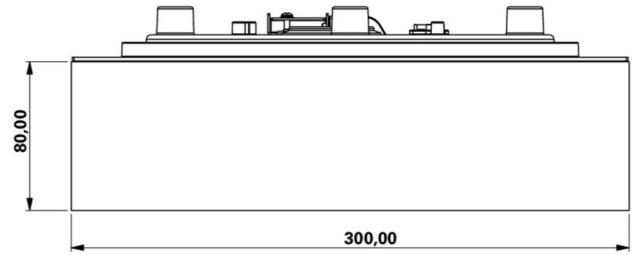

Art.-Nr: WFXW418SC
Luminaire à pictogramme Alimentation
Montage mural, SelfControl (SC), 8 h, 30 m, IP65, Matière
plastique, blanc

Luminaire mural moderne à pictogramme de secours de forme carrée.

Pour la signalisation des voies d'évacuation et des issues de secours. Possibilité en option d'utiliser le luminaire pour la signalisation d'autres pièces annexes.

Plus d'informations

www.rp-group.com/fr/item/WFXW418SC

DONNÉES TECHNIQUES

Type de luminaire	Luminaire à pictogramme
Type d'installation	Montage mural
Distance de reconnaissance	30 m
Pictogramme	Individuellement comme spécifié
Ampoules	LED
Matériel du boîtier	Matière plastique
Couleur du boîtier	blanc
Type de protection (IP)	IP65
Résistance aux impacts (IK)	4
Certification	CE, WEEE, Signe D
Classe de protection	2
Surveillance	SelfControl (SC)
Temps d'autonomie	8 h
Batterie	LiFePO4 6,4 V/3,3 Ah
Puissance max.	5,3 W
Puissance DS	3,9 W
Puissance BS	2 W
Température ambiante DS	0 °C - 35 °C

Température ambiante BS	0 °C - 35 °C
Profondeur	300 mm
Largeur	300 mm
Hauteur	110 mm
Poids	1.53
Poids, emballage inclus	1.78
EAN	4262483023419

DESSIN TECHNIQUE

Au: 04.11.2024 - Sous réserve de modifications techniques et d'erreurs.