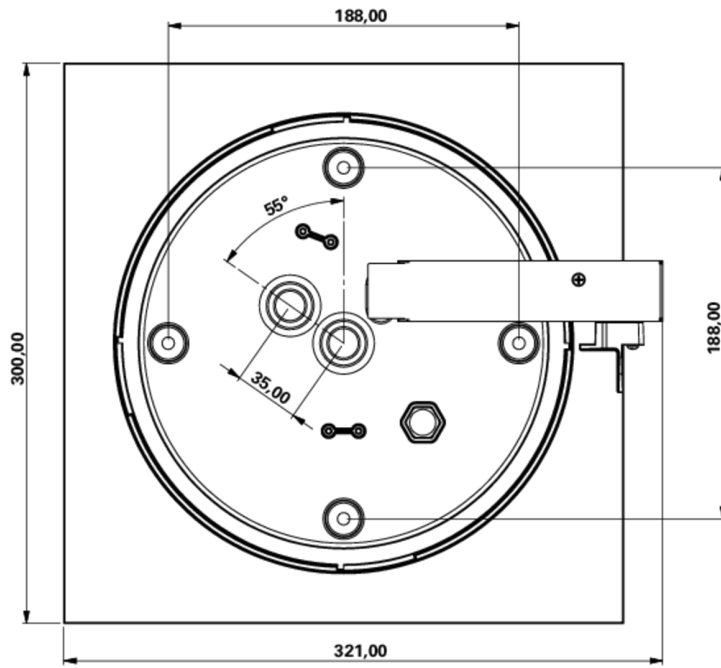

Art.-Nr: WFXW413WL
Utgangsskilt lys Enkelt batteri
vegg, Trådløs profesjonell, 3 timer, 30 m, IP65, plast, hvit

Mer informasjon

TEKNISKE DATA

Type armatur	Utgangsskilt lys
Monteringstype	vegg
Deteksjonsområde	30 m
piktogram	Individuelt n.a
Lyspærer	LED
Koffertmateriale	plast
Farge på huset	hvit
IP-beskyttelse)	IP65
Slagstyrke (IK)	4
Sertifisering	CE, WEEE, D-tegn
beskyttelses klasse	2
omsorg	Enkelt batteri
overvåkning	Wireless Professional
Brotid	3 timer
Driftsmodus	Standby kobling / permanent kobling
Inngangsspenning AC	230 V
Inngangsfrekvens	50 Hz
Maks effekt.	7,5 W
Ytelse DS	5,7 W
Ytelse BS	0,8 W
dybde	300 mm
Bredde	300 mm
Høyde	110 mm

Vekt	1.53
Vekt inkludert emballasje	1.78
Tverrsnitt for tilkobling	2.5 mm ²
Koblingsinngang	Ja
Blokkering av nødlys	Ja
Batteritilkobling	Støpsel
Dimmefunksjon	Ja
Lysstrømnettverk	250 lm
Lysstrøm nødsituasjon	520 lm
Tolltariffnummer	94056180
EAN	4260682158444

TEKNISK TEGNING

Fra: 17.07.2024 - Det tas forbehold om tekniske endringer og feil.