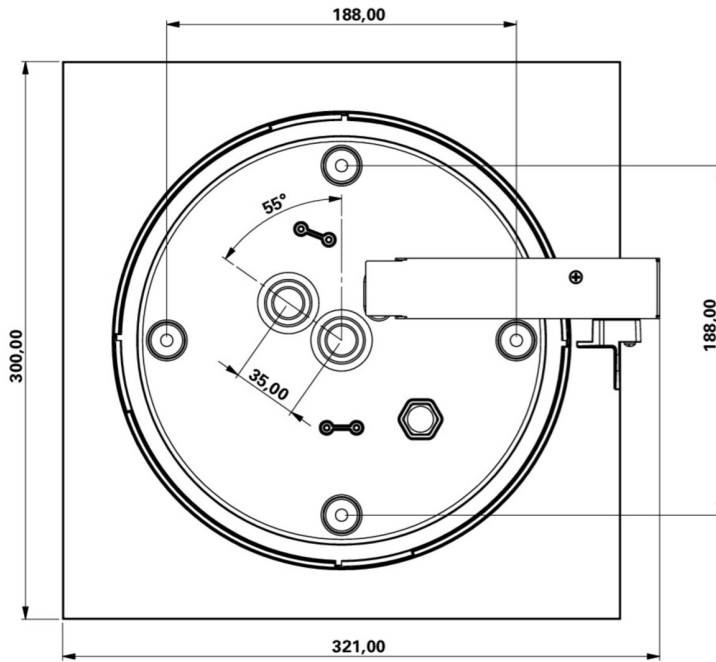

Art.-Nr: WFXW413WL
Utgangsskilt lys Enkelt batteri
vegg, Trådløs profesjonell, 3 timer, 30 m, IP65, plast, hvit

Mer informasjon

TEKNISKE DATA

Type armatur	Utgangsskilt lys
Monteringstype	vegg
Deteksjonsområde	30 m
piktogram	Individuelt n.a
Lyspærer	LED
Koffertmateriale	plast
Farge på huset	hvit
IP-beskyttelse)	IP65
Slagstyrke (IK)	4
Sertifisering	CE, WEEE, D-tegn
beskyttelses klasse	2
omsorg	Enkelt batteri
overvåkning	Wireless Professional
Brotid	3 timer
Driftsmodus	Standby kobling / permanent kobling
Inngangsspenning AC	230 V
Inngangsfrekvens	50 Hz
Maks effekt.	7,5 W
Ytelse DS	5,7 W
Ytelse BS	0,8 W
dybde	300 mm
Bredde	300 mm
Høyde	110 mm

Vekt	1.53
Vekt inkludert emballasje	1.78
Tverrsnitt for tilkobling	2.5 mm ²
Koblingsinngang	Ja
Blokkering av nødlys	Ja
Batteritilkobling	Støpsel
Dimmefunksjon	Ja
Lysstrømnettverk	250 lm
Lysstrøm nødsituasjon	520 lm
Tolltariffnummer	94056180
EAN	4260682158444

TEKNISK TEGNING

Fra: 17.07.2024 - Det tas forbehold om tekniske endringer og feil.