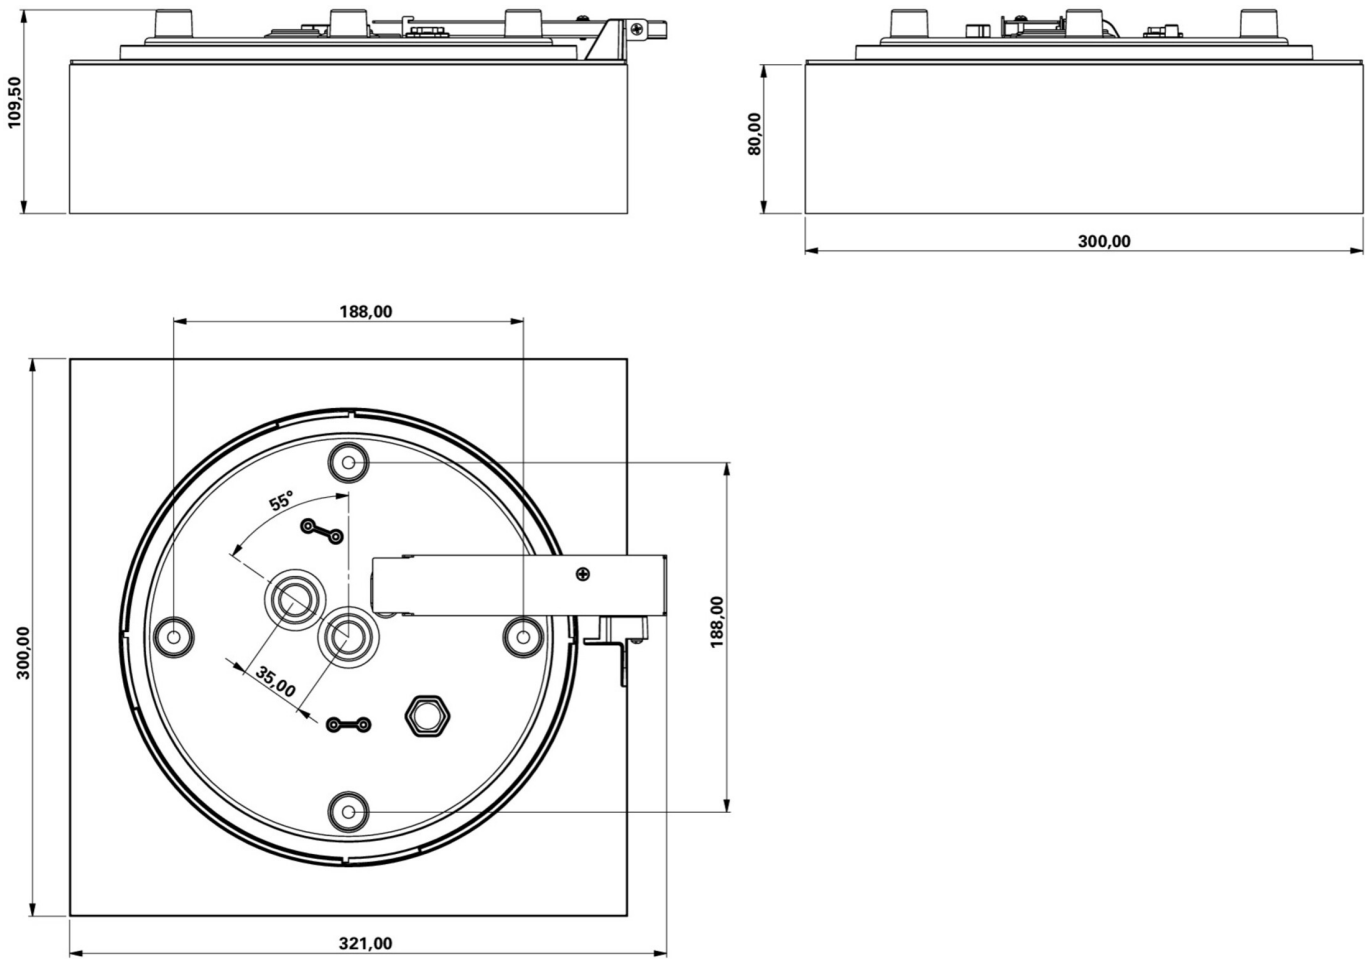

Art.-Nr: WFXW413SC
Utgangsskilt lys omsorg
Veggkonstruksjon, Selvkontroll (SC), 3 timer, 30 m, IP65,
plast, hvit

Moderne redningstegn-vegglampe i kvadratisk format.

For å merke rømnings- og redningsveier. Det er valgfritt mulig å bruke lampen til å merke andre tilstøtende rom.

Den lettmonterte bajonettlåsen sikrer en høy grad av beskyttelse. Dette gjør lampen egnet for allsidig bruk.

Automatisk overvåking av sikkerhetslampen med SelfControl. Ønsket piktogram (pil høyre, venstre, topp eller bunn) er inkludert i leveringsomfanget som standard.

Mer informasjon

www.rp-group.com/nb_NO/item/WFXW413SC

TEKNISKE DATA

Type armatur	Utgangsskilt lys
Monteringstype	Veggkonstruksjon
Deteksjonsområde	30 m
piktogram	Individuelt n.a
Lyspærer	LED
Koffertmateriale	plast
Farge på huset	hvit
IP-beskyttelse)	IP65
Slagstyrke (IK)	4
Sertifisering	CE, WEEE, D-tegn
beskyttelses klasse	2
overvåkning	SelfControl (SC)
Brotid	3 timer
Batteri	LiFePO4 6,4 V/3,3 Ah
Maks effekt.	8,2 W
Ytelse DS	7 W
Ytelse BS	2 W
Omgivelsestemperatur DS	0 °C - 35 °C

Omgivelsestemperatur BS	0 °C - 35 °C
dybde	300 mm
Bredde	300 mm
Høyde	110 mm
Vekt	1.53
Vekt inkludert emballasje	1.78
Tolltariffnummer	94056120
EAN	4260766556760

TEKNISK TEGNING

TILBEHØRSLISTE

LFP3233-SET-2AKKU - CS_VALUE_BatteryTechnology. Batteri