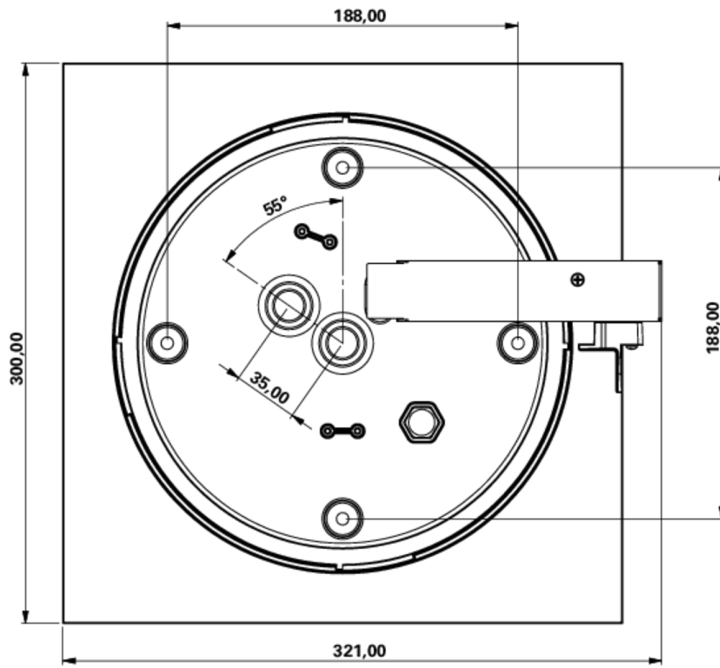

Art.-Nr: WFXW413SC
Utgangsskilt lys omsorg
Veggkonstruksjon, Selvkontroll (SC), 3 timer, 30 m, IP65,
plast, hvit

Moderne redningstegn-vegglampe i kvadratisk format.

For å merke rømnings- og redningsveier. Det er valgfritt mulig å bruke lampen til å merke andre tilstøtende rom.

Mer informasjon

www.rp-group.com/nb_NO/item/WFXW413SC

TEKNISKE DATA

Type armatur	Utgangsskilt lys
Monteringstype	Veggkonstruksjon
Deteksjonsområde	30 m
piktogram	Individuelt n.a
Lyspærer	LED
Koffertmateriale	plast
Farge på huset	hvit
IP-beskyttelse)	IP65
Slagstyrke (IK)	4
Sertifisering	CE, WEEE, D-tegn
beskyttelses klasse	2
overvåkning	SelfControl (SC)
Brotid	3 timer
Batteri	LiFePO4 6,4 V/3,3 Ah
Maks effekt.	8,2 W
Ytelse DS	7 W
Ytelse BS	2 W
Omgivelsestemperatur DS	0 °C - 35 °C

Omgivelsestemperatur BS	0 °C - 35 °C
dybde	300 mm
Bredde	300 mm
Høyde	110 mm
Vekt	1.53
Vekt inkludert emballasje	1.78
Tolltariffnummer	94056120
EAN	4260766556760

TEKNISK TEGNING

TILBEHØRSLISTE

LFP3233-SET-2AKKU - CS_VALUE_BatteryTechnology. Batteri