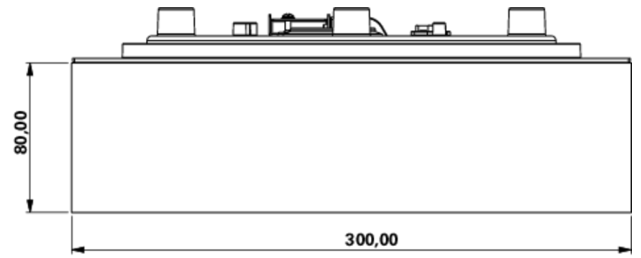

Art.-Nr: WFXW413SC
Utgangsskilt lys omsorg
Veggkonstruksjon, Selvkontroll (SC), 3 timer, 30 m, IP65,
plast, hvit

Moderne redningstegn-vegglampe i kvadratisk format.

For å merke rømnings- og redningsveier. Det er valgfritt mulig å bruke lampen til å merke andre tilstøtende rom.

Mer informasjon

www.rp-group.com/nb_NO/item/WFXW413SC

TEKNISKE DATA

Type armatur	Utgangsskilt lys
Monteringstype	Veggkonstruksjon
Deteksjonsområde	30 m
piktogram	Individuelt n.a
Lyspærer	LED
Koffertmateriale	plast
Farge på huset	hvit
IP-beskyttelse)	IP65
Slagstyrke (IK)	4
Sertifisering	CE, WEEE, D-tegn
beskyttelses klasse	2
overvåkning	SelfControl (SC)
Brotid	3 timer
Batteri	LiFePO4 6,4 V/3,3 Ah
Maks effekt.	8,2 W
Ytelse DS	7 W
Ytelse BS	2 W
Omgivelsestemperatur DS	0 °C - 35 °C

Omgivelsestemperatur BS	0 °C - 35 °C
dybde	300 mm
Bredde	300 mm
Høyde	110 mm
Vekt	1.53
Vekt inkludert emballasje	1.78
Tolltariffnummer	94056120
EAN	4260766556760

TEKNISK TEGNING

TILBEHØRSLISTE

LFP3233-SET-2AKKU - CS_VALUE_BatteryTechnology. Batteri