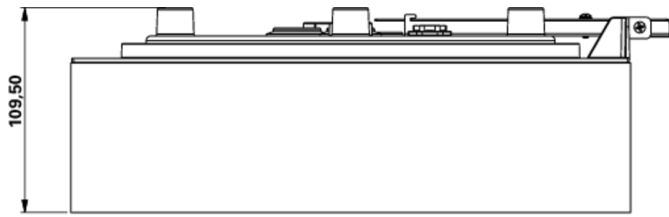

Art.-Nr: WFXW413SC
Utgangsskilt lys omsorg
Veggkonstruksjon, Selvkontroll (SC), 3 timer, 30 m, IP65,
plast, hvit

Moderne redningstegn-vegglampe i kvadratisk format.

For å merke rømnings- og redningsveier. Det er valgfritt mulig å bruke lampen til å merke andre tilstøtende rom.

Mer informasjon

www.rp-group.com/nb_NO/item/WFXW413SC

TEKNISKE DATA

Type armatur	Utgangsskilt lys
Monteringstype	Veggkonstruksjon
Deteksjonsområde	30 m
piktogram	Individuelt n.a
Lyspærer	LED
Koffertmateriale	plast
Farge på huset	hvit
IP-beskyttelse)	IP65
Slagstyrke (IK)	4
Sertifisering	CE, WEEE, D-tegn
beskyttelses klasse	2
overvåkning	SelfControl (SC)
Brotid	3 timer
Batteri	LiFePO4 6,4 V/3,3 Ah
Maks effekt.	8,2 W
Ytelse DS	7 W
Ytelse BS	2 W
Omgivelsestemperatur DS	0 °C - 35 °C

Omgivelsestemperatur BS	0 °C - 35 °C
dybde	300 mm
Bredde	300 mm
Høyde	110 mm
Vekt	1.53
Vekt inkludert emballasje	1.78
Tolltariffnummer	94056120
EAN	4260766556760

TEKNISK TEGNING

TILBEHØRSLISTE

LFP3233-SET-2AKKU - CS_VALUE_BatteryTechnology. Batteri