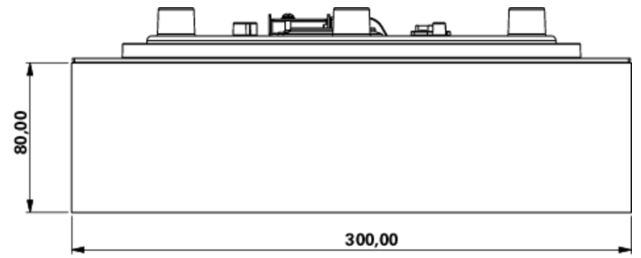

Art.-Nr: WFXW413SC
Luminaire à pictogramme Alimentation
Montage mural, SelfControl (SC), 3 h, 30 m, IP65, Matière
plastique, blanc

Luminaire mural moderne à pictogramme de secours de forme carrée.

Pour la signalisation des voies d'évacuation et des issues de secours. Possibilité en option d'utiliser le luminaire pour la signalisation d'autres pièces annexes.

Plus d'informations

www.rp-group.com/fr/item/WFXW413SC

DONNÉES TECHNIQUES

Type de luminaire	Luminaire à pictogramme
Type d'installation	Montage mural
Distance de reconnaissance	30 m
Pictogramme	Individuellement comme spécifié
Ampoules	LED
Matériel du boîtier	Matière plastique
Couleur du boîtier	blanc
Type de protection (IP)	IP65
Résistance aux impacts (IK)	4
Certification	CE, WEEE, Signe D
Classe de protection	2
Surveillance	SelfControl (SC)
Temps d'autonomie	3 h
Batterie	LiFePO4 6,4 V/3,3 Ah
Puissance max.	8,2 W
Puissance DS	7 W
Puissance BS	2 W
Température ambiante DS	0 °C - 35 °C

Température ambiante BS	0 °C - 35 °C
Profondeur	300 mm
Largeur	300 mm
Hauteur	110 mm
Poids	1.53
Poids, emballage inclus	1.78
Numéro du tarif douanier	94056120
EAN	4260766556760

DESSIN TECHNIQUE

LISTE DES ACCESSOIRES