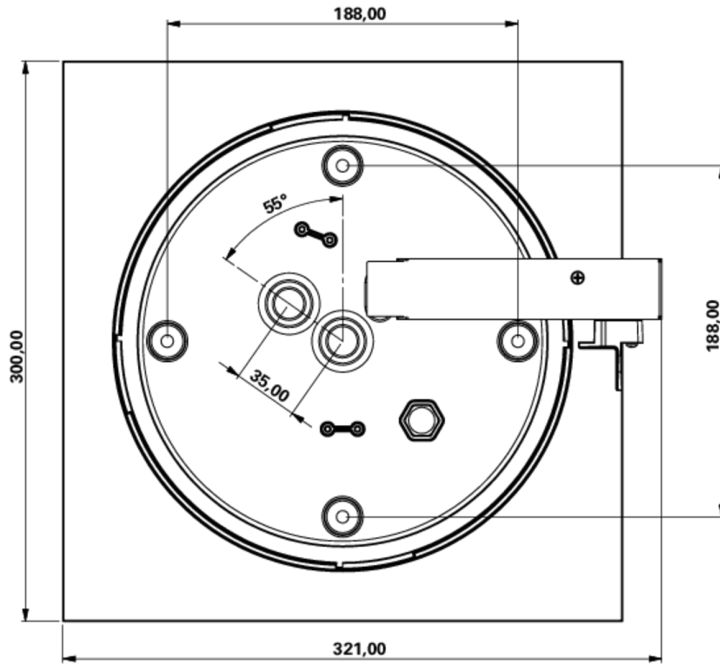

Art.-Nr: WFXW413SC
Luminaire à pictogramme Alimentation
Montage mural, SelfControl (SC), 3 h, 30 m, IP65, Matière
plastique, blanc

Luminaire mural moderne à pictogramme de secours de forme carrée.

Pour la signalisation des voies d'évacuation et des issues de secours. Possibilité en option d'utiliser le luminaire pour la signalisation d'autres pièces annexes.

La fermeture à baïonnette facilitant le montage garantit un degré de protection élevé. Ce qui rend l'utilisation du luminaire polyvalente.

Surveillance automatique de la lampe de sécurité avec SelfControl. Le set de pictogrammes souhaité (flèche à droite, à gauche, en haut ou en bas) est contenu dans la livraison standard.

Plus d'informations

www.rp-group.com/fr/item/WFXW413SC

DONNÉES TECHNIQUES

Type de luminaire	Luminaire à pictogramme
Type d'installation	Montage mural
Distance de reconnaissance	30 m
Pictogramme	Individuellement comme spécifié
Ampoules	LED
Matériel du boîtier	Matière plastique
Couleur du boîtier	blanc
Type de protection (IP)	IP65
Résistance aux impacts (IK)	4
Certification	CE, WEEE, Signe D
Classe de protection	2
Surveillance	SelfControl (SC)
Temps d'autonomie	3 h
Batterie	LiFePO4 6,4 V/3,3 Ah
Puissance max.	8,2 W
Puissance DS	7 W
Puissance BS	2 W
Température ambiante DS	0 °C - 35 °C

Température ambiante BS	0 °C - 35 °C
Profondeur	300 mm
Largeur	300 mm
Hauteur	110 mm
Poids	1.53
Poids, emballage inclus	1.78
Numéro du tarif douanier	94056120
EAN	4260766556760

DESSIN TECHNIQUE

LISTE DES ACCESSOIRES