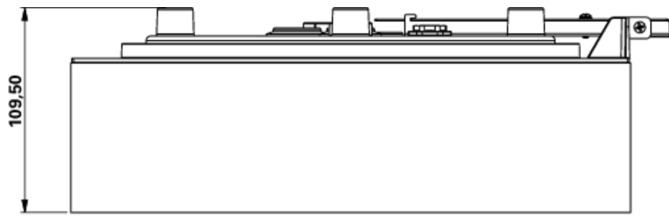

Art.-Nr: WFXW413SC
Luminaire à pictogramme Alimentation
Montage mural, SelfControl (SC), 3 h, 30 m, IP65, Matière
plastique, blanc

Luminaire mural moderne à pictogramme de secours de forme carrée.

Pour la signalisation des voies d'évacuation et des issues de secours. Possibilité en option d'utiliser le luminaire pour la signalisation d'autres pièces annexes.

Plus d'informations

www.rp-group.com/fr/item/WFXW413SC

DONNÉES TECHNIQUES

Type de luminaire	Luminaire à pictogramme
Type d'installation	Montage mural
Distance de reconnaissance	30 m
Pictogramme	Individuellement comme spécifié
Ampoules	LED
Matériel du boîtier	Matière plastique
Couleur du boîtier	blanc
Type de protection (IP)	IP65
Résistance aux impacts (IK)	4
Certification	CE, WEEE, Signe D
Classe de protection	2
Surveillance	SelfControl (SC)
Temps d'autonomie	3 h
Batterie	LiFePO4 6,4 V/3,3 Ah
Puissance max.	8,2 W
Puissance DS	7 W
Puissance BS	2 W
Température ambiante DS	0 °C - 35 °C

Température ambiante BS	0 °C - 35 °C
Profondeur	300 mm
Largeur	300 mm
Hauteur	110 mm
Poids	1.53
Poids, emballage inclus	1.78
Numéro du tarif douanier	94056120
EAN	4260766556760

DESSIN TECHNIQUE

LISTE DES ACCESSOIRES