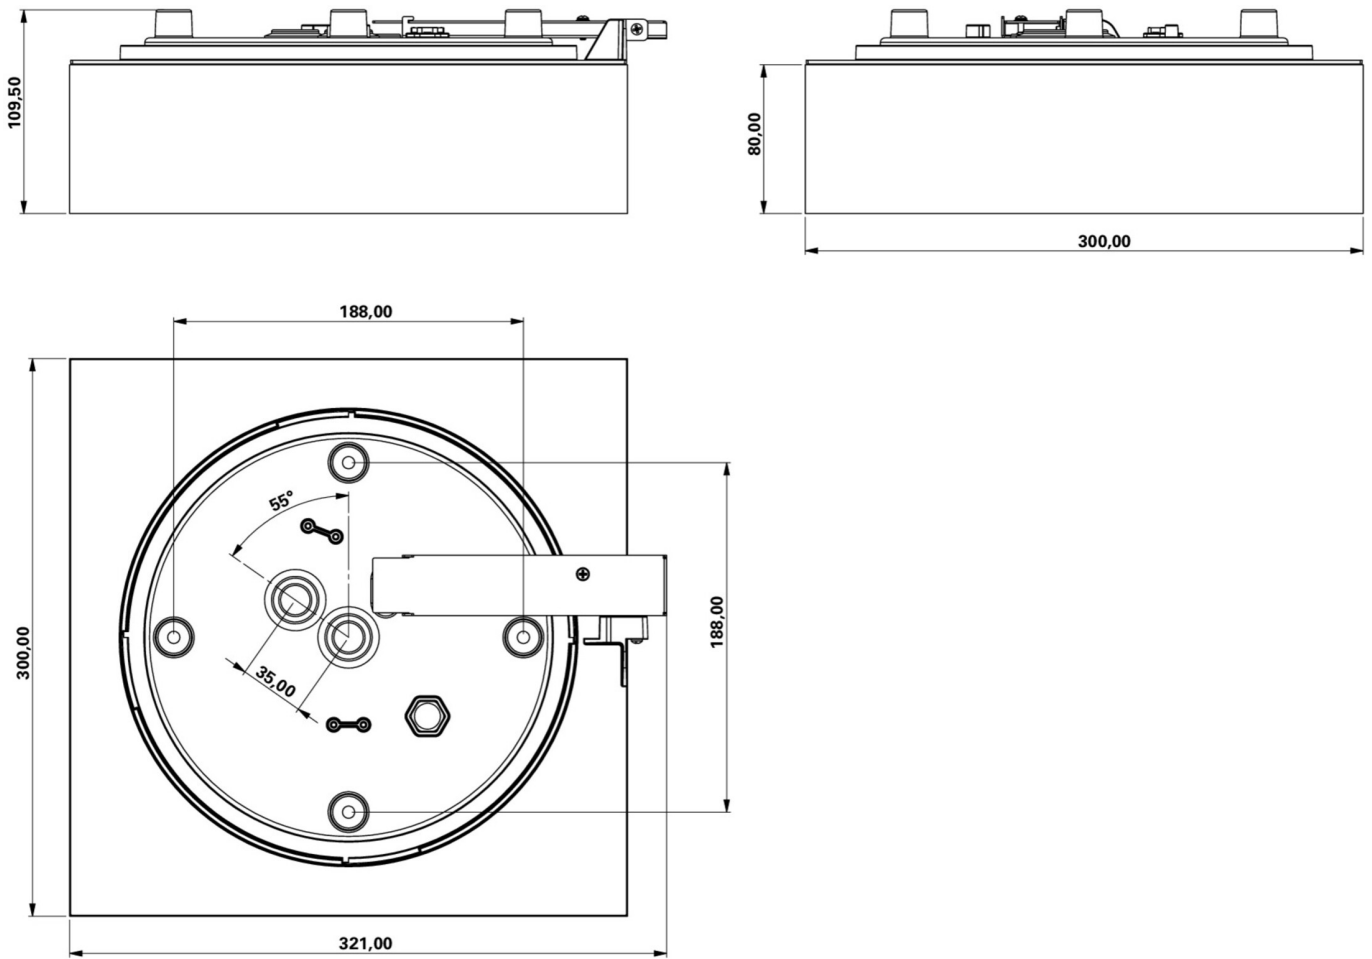

Art.-Nr: WFXW413SC
Luminaire à pictogramme Alimentation
Montage mural, SelfControl (SC), 3 h, 30 m, IP65, Matière
plastique, blanc

Luminaire mural moderne à pictogramme de secours de forme carrée.

Pour la signalisation des voies d'évacuation et des issues de secours. Possibilité en option d'utiliser le luminaire pour la signalisation d'autres pièces annexes.

La fermeture à baïonnette facilitant le montage garantit un degré de protection élevé. Ce qui rend l'utilisation du luminaire polyvalente.

Surveillance automatique de la lampe de sécurité avec SelfControl. Le set de pictogrammes souhaité (flèche à droite, à gauche, en haut ou en bas) est contenu dans la livraison standard.

Plus d'informations

www.rp-group.com/fr/item/WFXW413SC

DONNÉES TECHNIQUES

Type de luminaire	Luminaire à pictogramme
Type d'installation	Montage mural
Distance de reconnaissance	30 m
Pictogramme	Individuellement comme spécifié
Ampoules	LED
Matériel du boîtier	Matière plastique
Couleur du boîtier	blanc
Type de protection (IP)	IP65
Résistance aux impacts (IK)	4
Certification	CE, WEEE, Signe D
Classe de protection	2
Surveillance	SelfControl (SC)
Temps d'autonomie	3 h
Batterie	LiFePO4 6,4 V/3,3 Ah
Puissance max.	8,2 W
Puissance DS	7 W
Puissance BS	2 W
Température ambiante DS	0 °C - 35 °C

Température ambiante BS	0 °C - 35 °C
Profondeur	300 mm
Largeur	300 mm
Hauteur	110 mm
Poids	1.53
Poids, emballage inclus	1.78
Numéro du tarif douanier	94056120
EAN	4260766556760

DESSIN TECHNIQUE

LISTE DES ACCESSOIRES