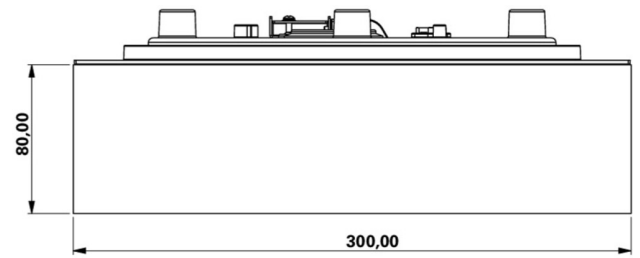

ZUBEHÖRLISTE

LFP3233-SET-2AKKU - Technologie Batterie

Stand: 29.06.2024 - Technische Änderungen und Irrtümer vorbehalten.