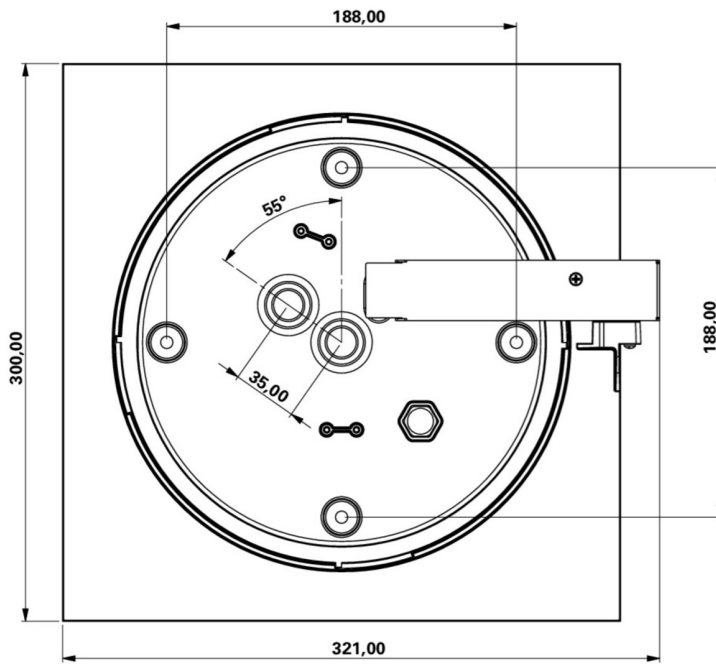

ZUBEHÖRLISTE

LFP3233-SET-2AKKU - Technologie Batterie

Stand: 29.06.2024 - Technische Änderungen und Irrtümer vorbehalten.