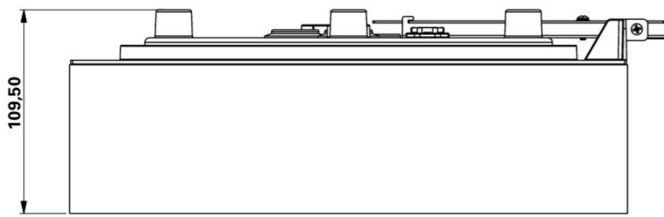

ZUBEHÖRLISTE

LFP3233-SET-2AKKU - Technologie Batterie

Stand: 29.06.2024 - Technische Änderungen und Irrtümer vorbehalten.