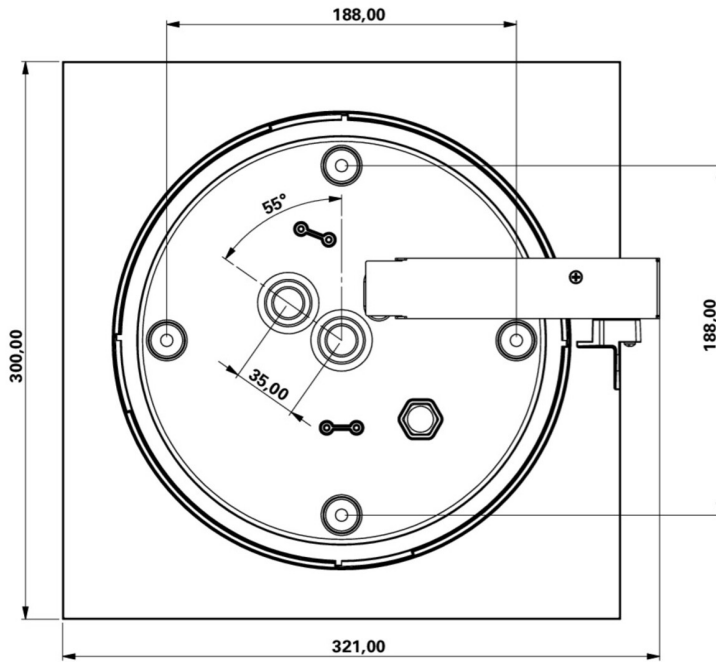

Art.-Nr: WFXW411WL
Utgangsskilt lys Enkelt batteri
vegg, Trådløs profesjonell, 1 time, 30 m, IP65, plast, hvit

Mer informasjon

TEKNISKE DATA

Type armatur	Utgangsskilt lys
Monteringstype	vegg
Deteksjonsområde	30 m
piktogram	Individuelt n.a
Lyspærer	LED
Koffertmateriale	plast
Farge på huset	hvit
IP-beskyttelse)	IP65
Slagstyrke (IK)	4
Sertifisering	CE, WEEE, D-tegn
beskyttelses klasse	2
omsorg	Enkelt batteri
overvåkning	Wireless Professional
Brotid	1 time
Batteri	LFP3212.K-SET-2AKKU
Driftsmodus	Standby kobling / permanent kobling
Inngangsspenning AC	230 V
Inngangsfrekvens	50 Hz
Maks effekt.	7,5 W
Ytelse DS	5,7 W
Ytelse BS	0,8 W
dybde	300 mm
Bredde	300 mm

Høyde	110 mm
Vekt	1.52
Vekt inkludert emballasje	1.77
Tverrsnitt for tilkobling	2.5 mm ²
Koblingsinngang	Ja
Blokkering av nødlys	Ja
Batteritilkobling	Støpsel
Dimmefunksjon	Ja
Lysstrømnettverk	250 lm
Lysstrøm nødsituasjon	520 lm
Tolltariffnummer	94056180
EAN	4260682158437

TEKNISK TEGNING

Fra: 17.07.2024 - Det tas forbehold om tekniske endringer og feil.