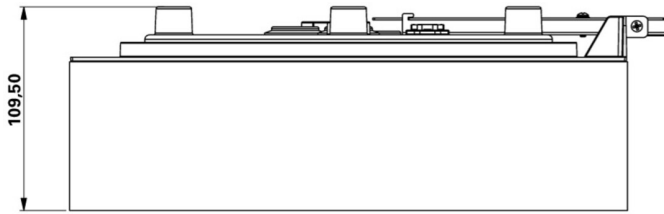

TILBEHØRSLISTE

LFP3216-SET-2AKKU - teknologi Batteri

Fra: 17.07.2024 - Det tas forbehold om tekniske endringer og feil.