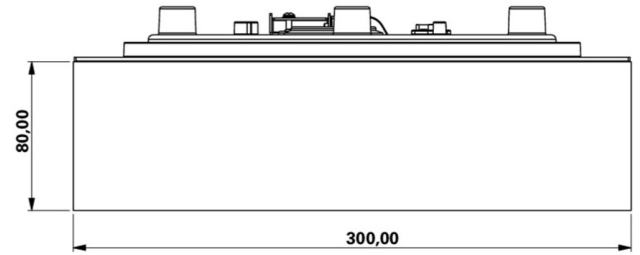

TILBEHØRSLISTE

LFP3216-SET-2AKKU - teknologi Batteri

Fra: 17.07.2024 - Det tas forbehold om tekniske endringer og feil.