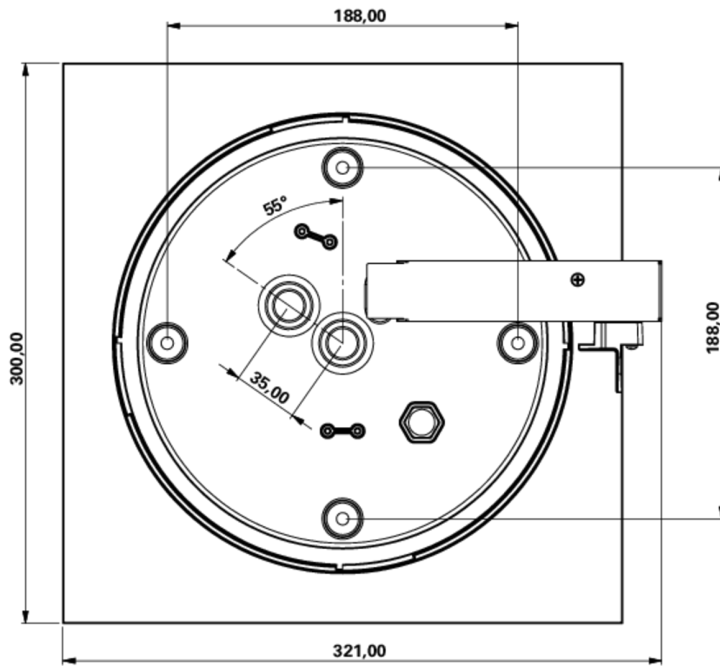

**Art.-Nr: WFXW411SC**  
**Utgangsskilt lys omsorg**  
**vegg, Selvkontroll, 1 time, 30 m, IP65, plast, hvit**

Mer informasjon

## TEKNISKE DATA

Type armatur	Utgangsskilt lys
Monteringstype	vegg
Deteksjonsområde	30 m
piktogram	Individuelt n.a
Lyspærer	LED
Koffertmateriale	plast
Farge på huset	hvit
IP-beskyttelse)	IP65
Slagstyrke (IK)	4
Sertifisering	CE, WEEE, D-tegn
beskyttelses klasse	2
overvåkning	SelfControl
Brotid	1 time
Maks effekt.	6,4 W
Ytelse DS	5,6 W
Ytelse BS	0,9 W
dybde	300 mm
Bredde	300 mm
Høyde	110 mm
Vekt	1.47
Vekt inkludert emballasje	1.72
Tolltariffnummer	94056120
EAN	4260766556753

TEKNISK TEGNING