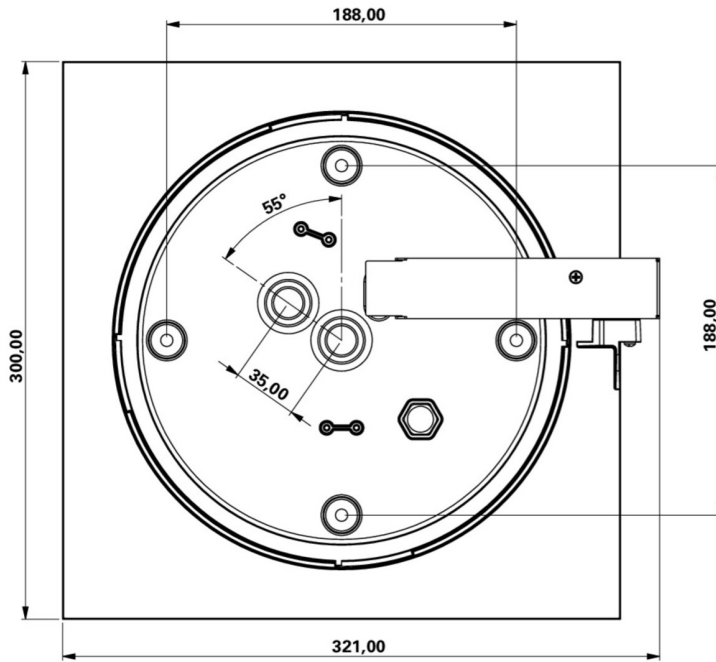

**Art.-Nr: WFXW411SC**  
**Utgangsskilt lys omsorg**  
**vegg, Selvkontroll, 1 time, 30 m, IP65, plast, hvit**

Mer informasjon

## TEKNISKE DATA

Type armatur	Utgangsskilt lys
Monteringstype	vegg
Deteksjonsområde	30 m
piktogram	Individuelt n.a
Lyspærer	LED
Koffertmateriale	plast
Farge på huset	hvit
IP-beskyttelse)	IP65
Slagstyrke (IK)	4
Sertifisering	CE, WEEE, D-tegn
beskyttelses klasse	2
overvåkning	SelfControl
Brotid	1 time
Maks effekt.	6,4 W
Ytelse DS	5,6 W
Ytelse BS	0,9 W
dybde	300 mm
Bredde	300 mm
Høyde	110 mm
Vekt	1.47
Vekt inkludert emballasje	1.72
Tolltariffnummer	94056120
EAN	4260766556753

TEKNISK TEGNING