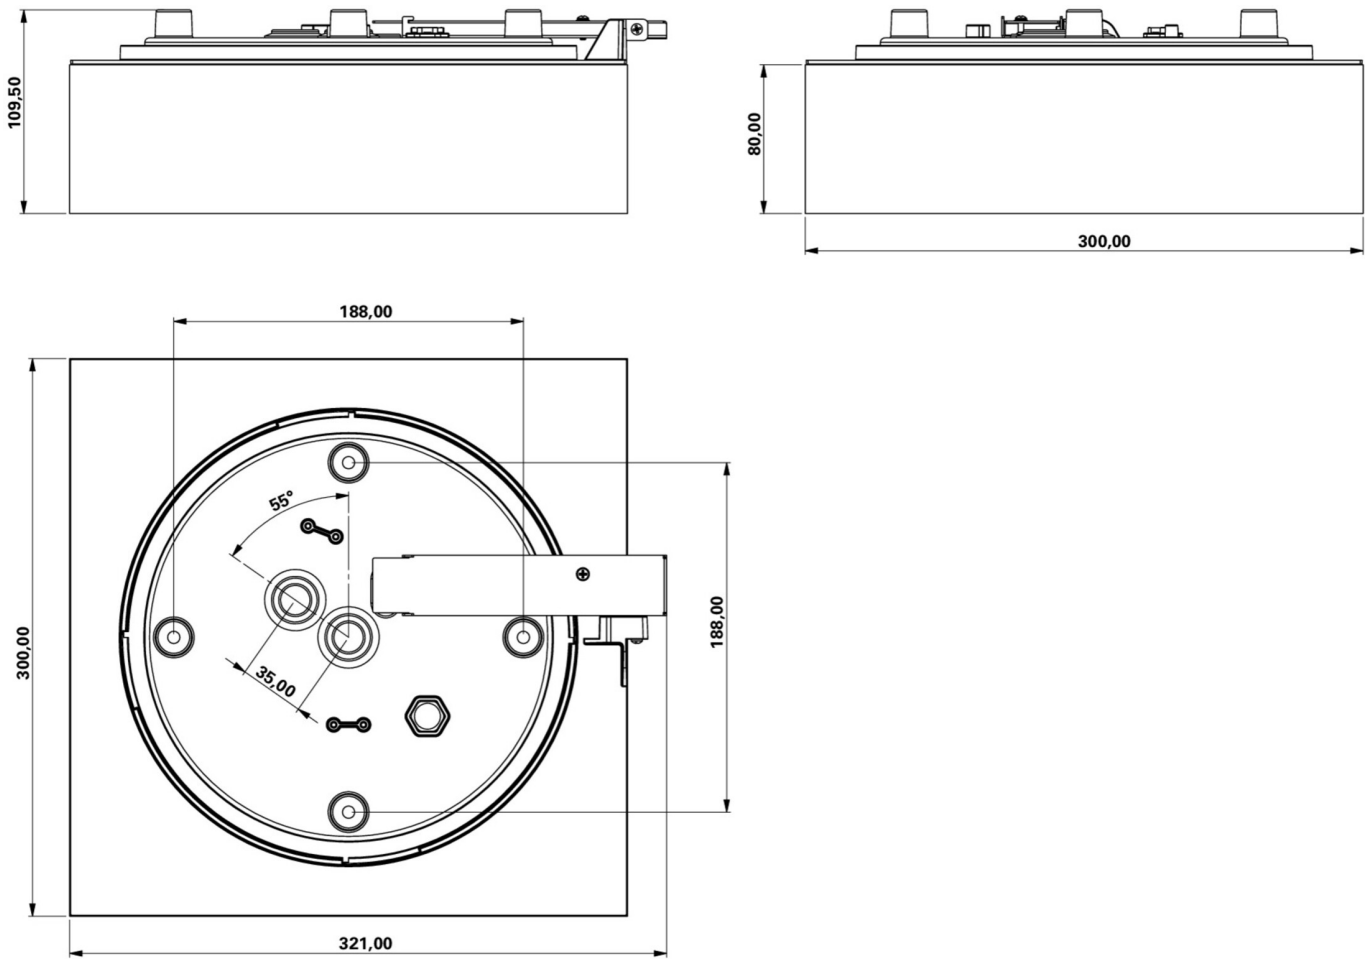

ZUBEHÖRLISTE

LFP3216-SET-2AKKU - Technologie Batterie

Stand: 29.06.2024 - Technische Änderungen und Irrtümer vorbehalten.