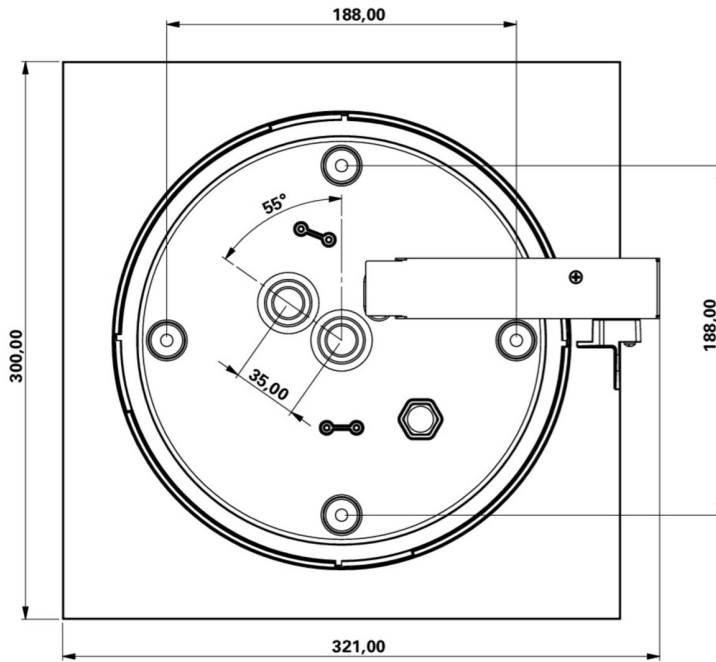

Art.-Nr: WFXW019
Utgangsskilt lys Sentraliserte strømforsyningssystemer
vegg, CPS, CPS, 30 m, IP65, plast, hvit

Mer informasjon

TEKNISKE DATA

Type armatur	Utgangsskilt lys
Monteringstype	vegg
Deteksjonsområde	30 m
piktogram	Individuelt n.a
Lyspærer	LED
Koffertmateriale	plast
Farge på huset	hvit
IP-beskyttelse)	IP65
Slagstyrke (IK)	4
Sertifisering	CE, WEEE, D-tegn
beskyttelses klasse	2
omsorg	Sentraliserte strømforsyningssystemer
overvåkning	CPS
Brotid	CPS
Driftsmodus	Kontinuerlig veksling
Inngangsspenning AC	230 V
Inngangsfrekvens	50/60 Hz
Inngangsspenning DC	100-254 V
Maks effekt.	4,6 W
Ytelse DS	4,6 W
Ytelse BS	0 W
Omgivelsestemperatur DS	-20 °C - 40 °C
Omgivelsestemperatur BS	-20 °C - 40 °C

dybde	300 mm
Bredde	300 mm
Høyde	110 mm
Vekt	1.34
Vekt inkludert emballasje	1.59
Tverrsnitt for tilkobling	1.5 mm ²
Koblingsinngang	Nei
Blokkering av nødllys	Nei
Batteritilkobling	Nei
Dimmefunksjon	Nei
Lysstrømnettverk	520 lm
Lysstrøm nødsituasjon	520 lm
Tolltariffnummer	94056180
EAN	4260682158468

TEKNISK TEGNING

Fra: 17.07.2024 - Det tas forbehold om tekniske endringer og feil.