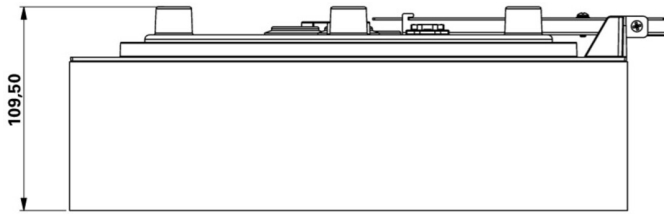

Fra: 17.07.2024 - Det tas forbehold om tekniske endringer og feil.