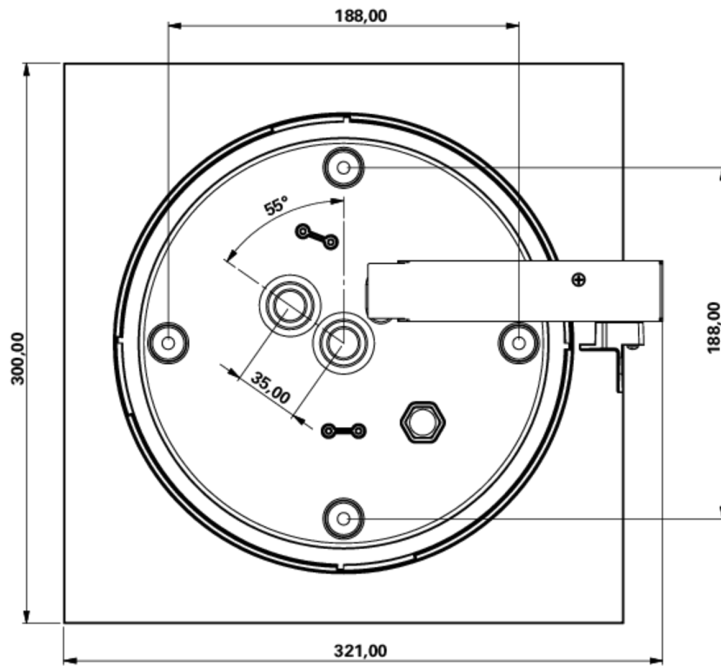

Art.-Nr: WFXW019
Utgangsskilt lys Sentraliserte strømforsyningssystemer
vegg, CPS, CPS, 30 m, IP65, plast, hvit

Mer informasjon

TEKNISKE DATA

Type armatur	Utgangsskilt lys
Monteringstype	vegg
Deteksjonsområde	30 m
piktogram	Individuelt n.a
Lyspærer	LED
Koffertmateriale	plast
Farge på huset	hvit
IP-beskyttelse)	IP65
Slagstyrke (IK)	4
Sertifisering	CE, WEEE, D-tegn
beskyttelses klasse	2
omsorg	Sentraliserte strømforsyningssystemer
overvåkning	CPS
Brotid	CPS
Driftsmodus	Kontinuerlig veksling
Inngangsspenning AC	230 V
Inngangsfrekvens	50/60 Hz
Inngangsspenning DC	100-254 V
Maks effekt.	4,6 W
Ytelse DS	4,6 W
Ytelse BS	0 W
Omgivelsestemperatur DS	-20 °C - 40 °C
Omgivelsestemperatur BS	-20 °C - 40 °C

dybde	300 mm
Bredde	300 mm
Høyde	110 mm
Vekt	1.34
Vekt inkludert emballasje	1.59
Tverrsnitt for tilkobling	1.5 mm ²
Koblingsinngang	Nei
Blokkering av nødllys	Nei
Batteritilkobling	Nei
Dimmefunksjon	Nei
Lysstrømnettverk	520 lm
Lysstrøm nødsituasjon	520 lm
Tolltariffnummer	94056180
EAN	4260682158468

TEKNISK TEGNING

Fra: 17.07.2024 - Det tas forbehold om tekniske endringer og feil.