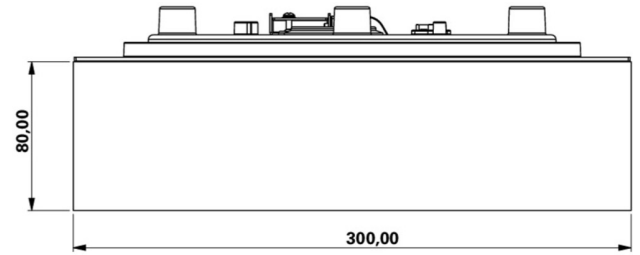

Fra: 17.07.2024 - Det tas forbehold om tekniske endringer og feil.