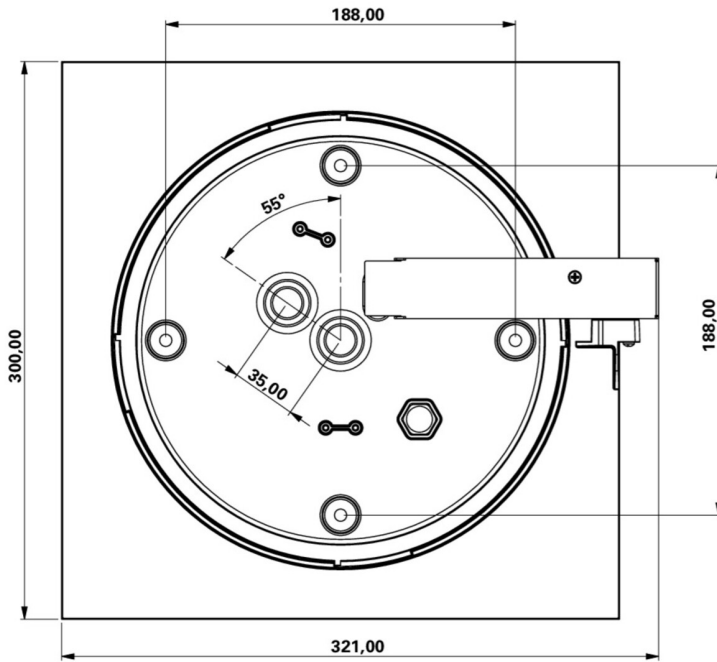

Art.-Nr: WFXW019

Luminaire à pictogramme systèmes d'alimentation électrique centralisée

Mur, CPS, CPS, 30 m, IP65, Matière plastique, blanc

Plus d'informations

DONNÉES TECHNIQUES

Type de luminaire	Luminaire à pictogramme
Type d'installation	Mur
Distance de reconnaissance	30 m
Pictogramme	Individuellement comme spécifié
Ampoules	LED
Matériel du bôitier	Matière plastique
Couleur du bôitier	blanc
Type de protection (IP)	IP65
Résistance aux impacts (IK)	4
Certification	CE, WEEE, Signe D
Classe de protection	2
Alimentation	systèmes d'alimentation électrique centralisée
Surveillance	CPS
Temps d'autonomie	CPS
Mode de fonctionnement	Commutation permanente
Tension d'entrée AC	230 V
Fréquence d'entrée	50 / 60 Hz
Tension d'entrée CC	100-254 V
Puissance max.	4,6 W
Puissance DS	4,6 W
Puissance BS	0 W
Température ambiante DS	-20 °C - 40 °C
Température ambiante BS	-20 °C - 40 °C

Profondeur	300 mm
Largeur	300 mm
Hauteur	110 mm
Poids	1.34
Poids, emballage inclus	1.59
Section de raccordement	1.5 mm ²
Entrée de commutation	non
Blocage de l'éclairage de secours	non
Connexion de la batterie	non
Fonction de variation	Non
Flux lumineux réseau	520 lm
Flux lumineux secours	520 lm
Numéro du tarif douanier	94056180
EAN	4260682158468

DESSIN TECHNIQUE

Au: 17.07.2024 - Sous réserve de modifications techniques et d'erreurs.