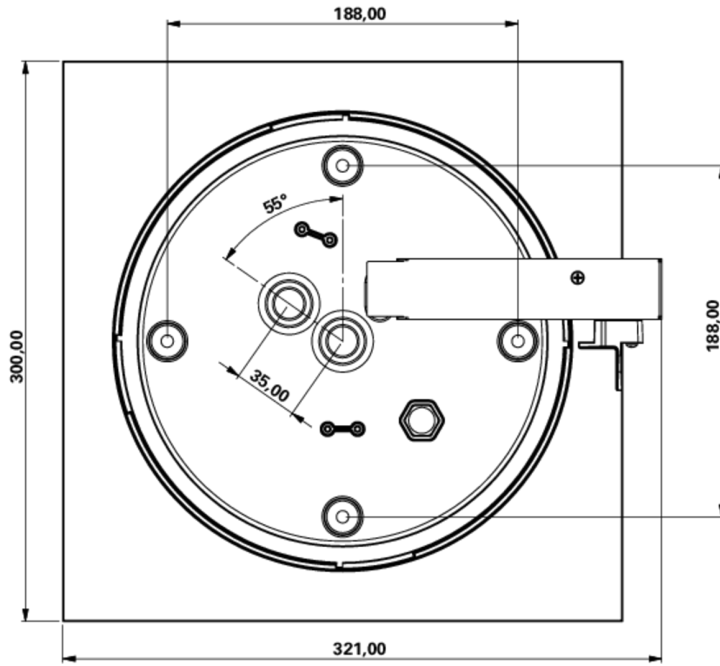

Art.-Nr: WFXW019

Luminaire à pictogramme systèmes d'alimentation électrique centralisée

Mur, CPS, CPS, 30 m, IP65, Matière plastique, blanc

Plus d'informations

DONNÉES TECHNIQUES

Type de luminaire	Luminaire à pictogramme
Type d'installation	Mur
Distance de reconnaissance	30 m
Pictogramme	Individuellement comme spécifié
Ampoules	LED
Matériel du bôitier	Matière plastique
Couleur du bôitier	blanc
Type de protection (IP)	IP65
Résistance aux impacts (IK)	4
Certification	CE, WEEE, Signe D
Classe de protection	2
Alimentation	systèmes d'alimentation électrique centralisée
Surveillance	CPS
Temps d'autonomie	CPS
Mode de fonctionnement	Commutation permanente
Tension d'entrée AC	230 V
Fréquence d'entrée	50 / 60 Hz
Tension d'entrée CC	100-254 V
Puissance max.	4,6 W
Puissance DS	4,6 W
Puissance BS	0 W
Température ambiante DS	-20 °C - 40 °C
Température ambiante BS	-20 °C - 40 °C

Profondeur	300 mm
Largeur	300 mm
Hauteur	110 mm
Poids	1.34
Poids, emballage inclus	1.59
Section de raccordement	1.5 mm ²
Entrée de commutation	non
Blocage de l'éclairage de secours	non
Connexion de la batterie	non
Fonction de variation	Non
Flux lumineux réseau	520 lm
Flux lumineux secours	520 lm
Numéro du tarif douanier	94056180
EAN	4260682158468

DESSIN TECHNIQUE

Au: 17.07.2024 - Sous réserve de modifications techniques et d'erreurs.