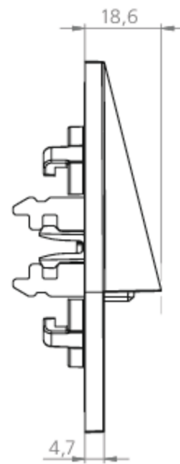

Fra: 11.10.2024 - Det tas forbehold om tekniske endringer og feil.