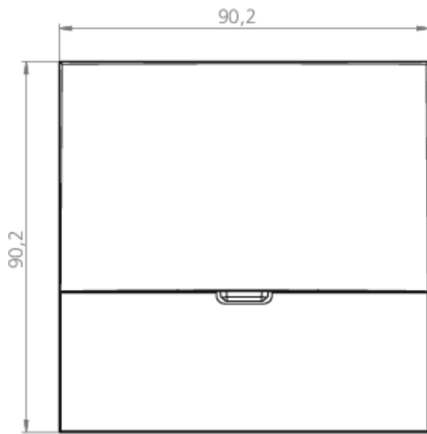

Fra: 11.10.2024 - Det tas forbehold om tekniske endringer og feil.