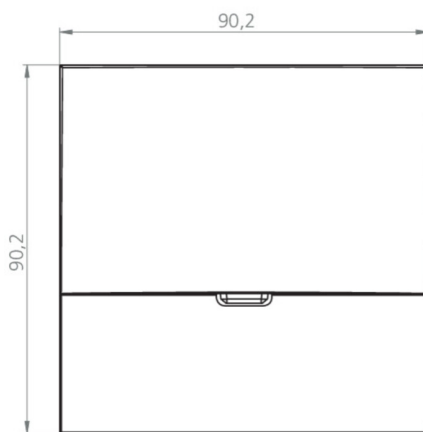

Fra: 11.10.2024 - Det tas forbehold om tekniske endringer og feil.