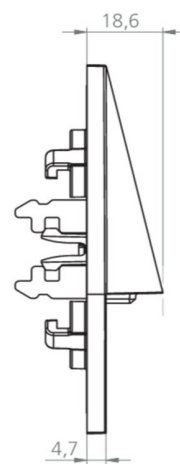

Fra: 11.10.2024 - Det tas forbehold om tekniske endringer og feil.