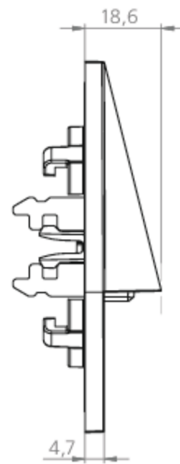

Fra: 03.09.2024 - Det tas forbehold om tekniske endringer og feil.