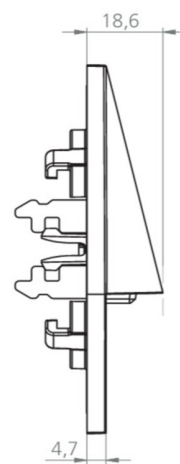

Fra: 03.09.2024 - Det tas forbehold om tekniske endringer og feil.