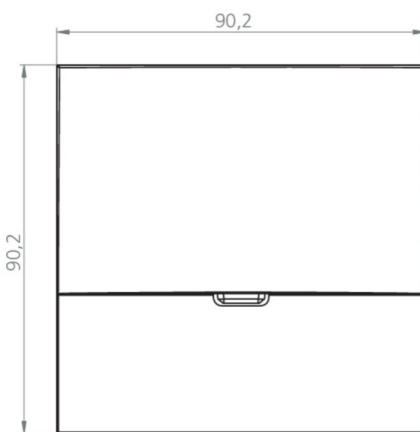

Fra: 03.09.2024 - Det tas forbehold om tekniske endringer og feil.