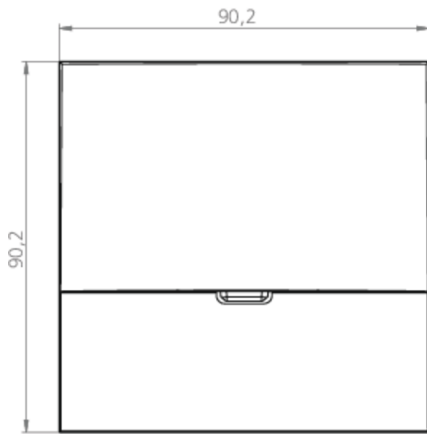

Fra: 03.09.2024 - Det tas forbehold om tekniske endringer og feil.