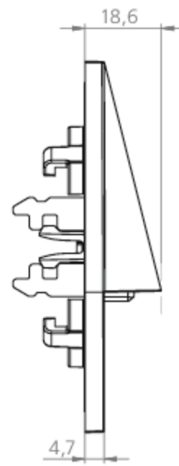

TEKNISK TEGNING

Fra: 17.07.2024 - Det tas forbehold om tekniske endringer og feil.