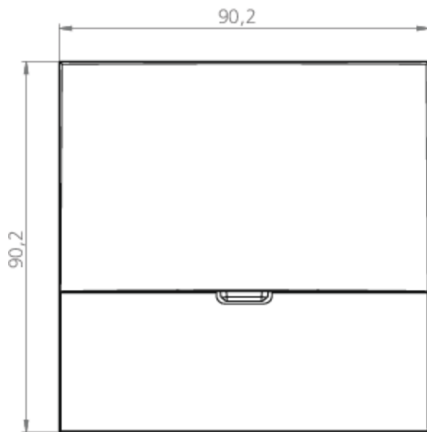

TEKNISK TEGNING

Fra: 17.07.2024 - Det tas forbehold om tekniske endringer og feil.