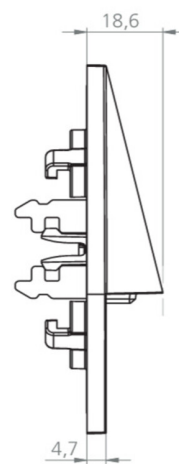

Fra: 17.07.2024 - Det tas forbehold om tekniske endringer og feil.