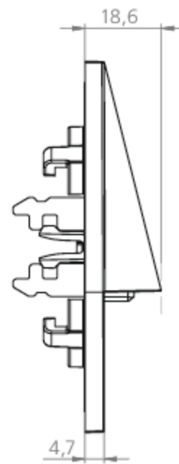

Fra: 17.07.2024 - Det tas forbehold om tekniske endringer og feil.