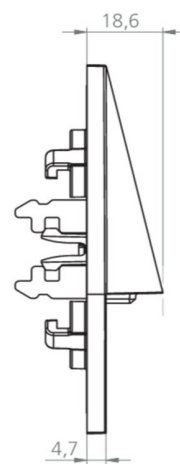

Fra: 17.07.2024 - Det tas forbehold om tekniske endringer og feil.