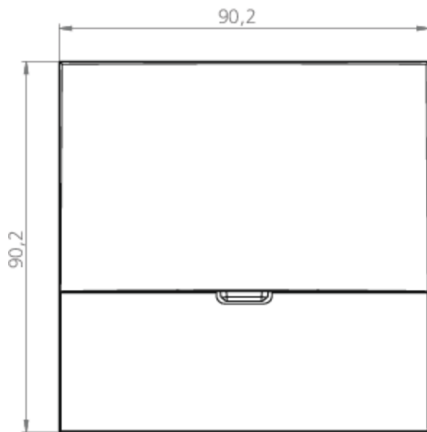

Fra: 17.07.2024 - Det tas forbehold om tekniske endringer og feil.