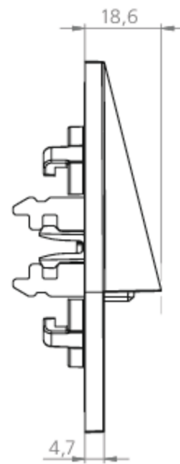

Fra: 17.07.2024 - Det tas forbehold om tekniske endringer og feil.