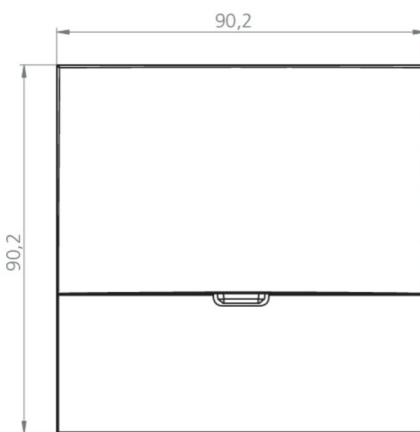

Fra: 17.07.2024 - Det tas forbehold om tekniske endringer og feil.