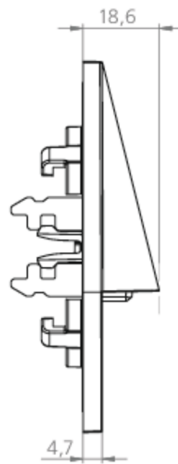

Fra: 17.07.2024 - Det tas forbehold om tekniske endringer og feil.