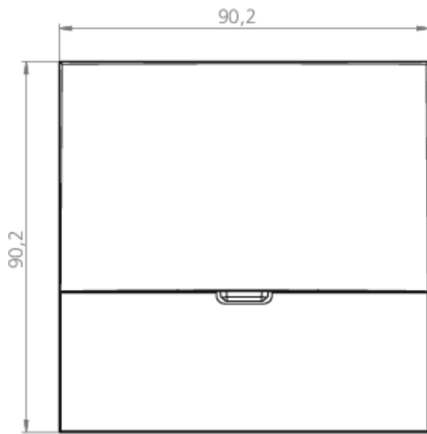

Fra: 17.07.2024 - Det tas forbehold om tekniske endringer og feil.