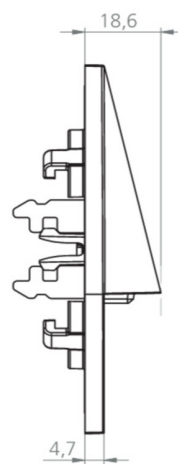

Fra: 17.07.2024 - Det tas forbehold om tekniske endringer og feil.