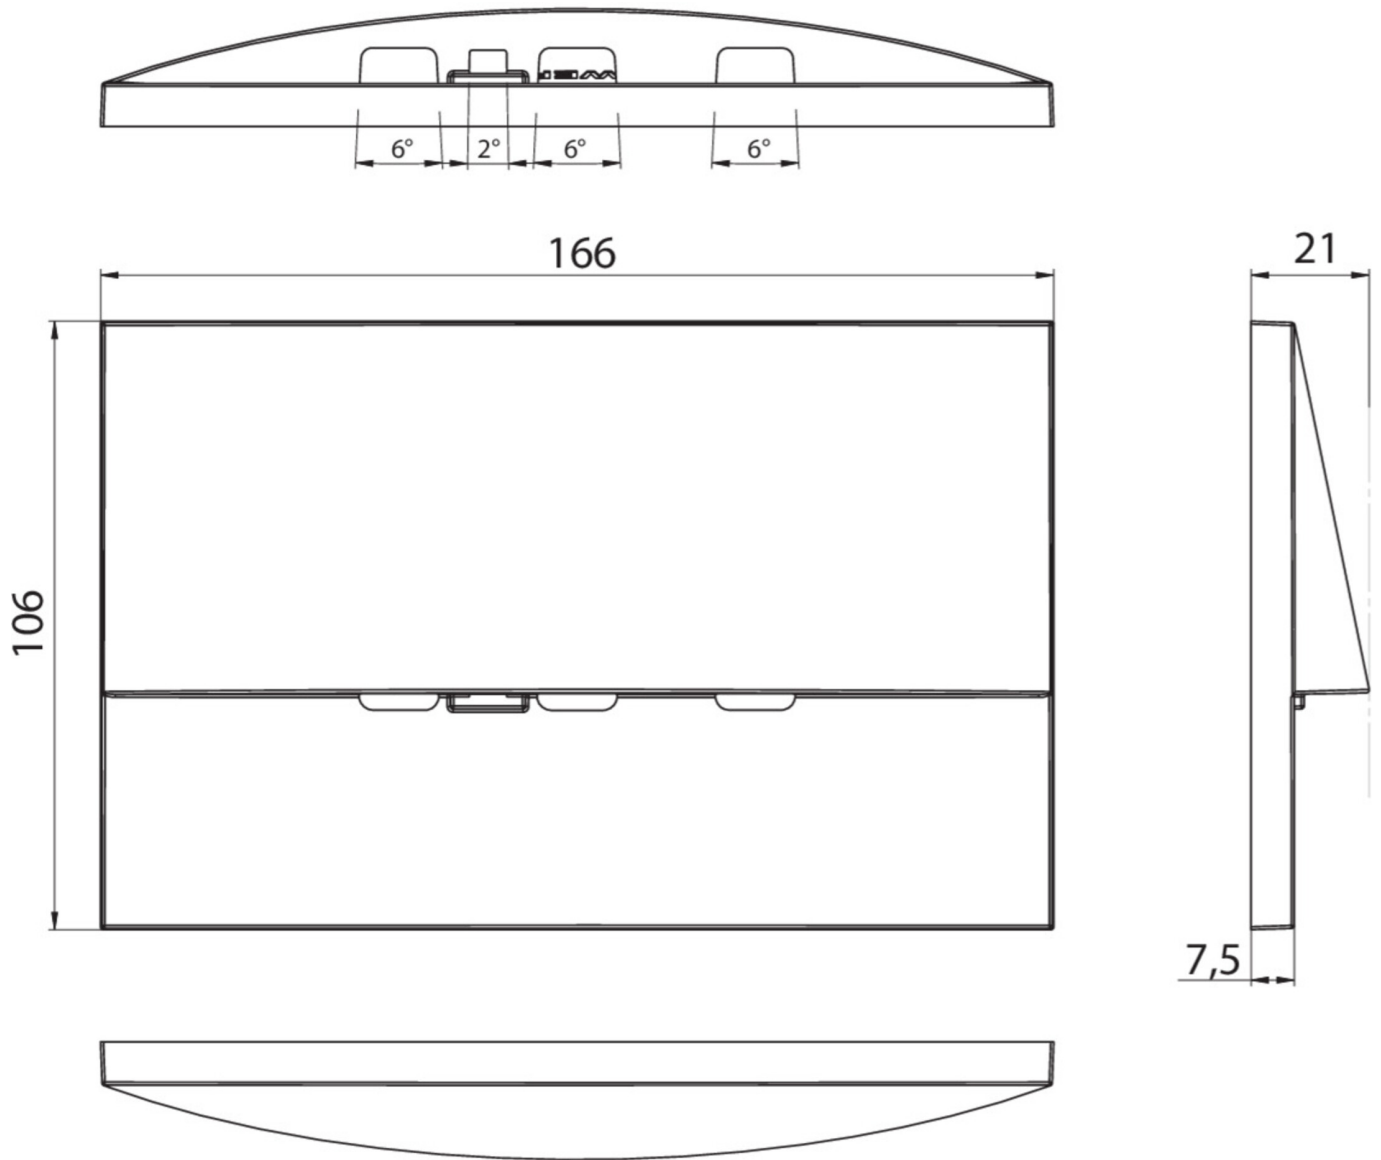

Fra: 17.07.2024 - Det tas forbehold om tekniske endringer og feil.