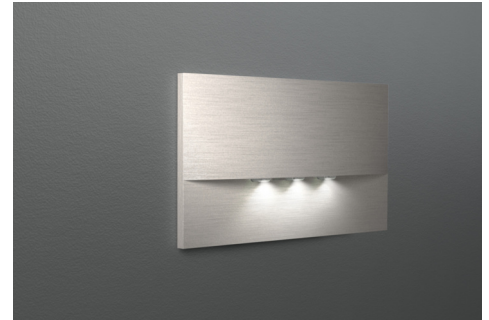

Art.-Nr: WEF529CC-E
Sikkerhetslys Sentraliserte strømforsyningssystemer
Veggmontering, CoreCompact 24, CPS, , IP20, Sinkstøping,
rustfritt stål

Mer informasjon

TEKNISKE DATA

Type armatur	Sikkerhetslys
Monteringstype	Veggmontering
piktogram	Nei
Lyspærer	LED
Koffertmateriale	Sinkstøping
Farge på huset	rustfritt stål
IP-beskyttelse)	IP20
Slagstyrke (IK)	7
Sertifisering	WEEE, CE
beskyttelses klasse	3
omsorg	Sentraliserte strømforsyningssystemer
overvåkning	CoreCompact 24
Brotid	CPS
Driftsmodus	Standby kobling / permanent kobling
Inngangsspenning AC	24 V
Maks effekt.	3,3 W
Ytelse DS	3,3 W
Ytelse BS	0,4 W
Omgivelsestemperatur DS	-5 °C - 40 °C
Omgivelsestemperatur BS	-5 °C - 40 °C
dybde	20 mm
Bredde	161 mm

Høyde	107 mm
Installasjonslengde	155 mm
Installasjonsbredde	82 mm
Installasjonshøyde	70 mm
Vekt	0.81
Vekt inkludert emballasje	0.84
Tverrsnitt for tilkobling	2.5 mm ²
Koblingsinngang	Nei
Blokkering av nødlys	Nei
Batteritilkobling	Nei
Dimmefunksjon	Ja
Lysstrømnettverk	420 lm
Lysstrøm nødsituasjon	420 lm
Tolltariffnummer	94056180
EAN	4260682157607