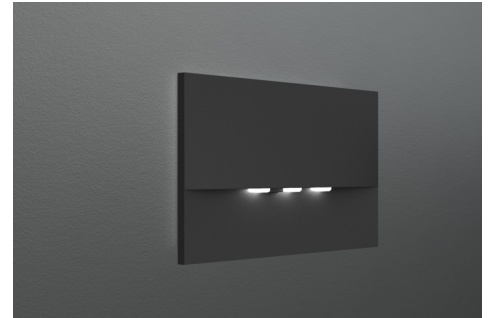

Art.-Nr: WEF529CC-AZ
Sikkerhetslys Sentraliserte strømforsyningssystemer
Veggmontering, CoreCompact 24, CPS, , IP20, Sinkstøping,
antrasitt

Mer informasjon

TEKNISKE DATA

Type armatur	Sikkerhetslys
Monteringstype	Veggmontering
piktogram	Nei
Lyspærer	LED
Koffertmateriale	Sinkstøping
Farge på huset	antrasitt
IP-beskyttelse)	IP20
Slagstyrke (IK)	7
Sertifisering	WEEE, CE
beskyttelses klasse	3
omsorg	Sentraliserte strømforsyningssystemer
overvåkning	CoreCompact 24
Brotid	CPS
Driftsmodus	Standby kobling / permanent kobling
Inngangsspenning AC	24 V
Maks effekt.	3,3 W
Ytelse DS	3,3 W
Ytelse BS	0,4 W
Omgivelsestemperatur DS	-5 °C - 40 °C
Omgivelsestemperatur BS	-5 °C - 40 °C
dybde	20 mm
Bredde	161 mm

Høyde	107 mm
Installasjonslengde	155 mm
Installasjonsbredde	82 mm
Installasjonshøyde	70 mm
Vekt	0.81
Vekt inkludert emballasje	0.84
Tverrsnitt for tilkobling	2.5 mm ²
Koblingsinngang	Nei
Blokkering av nødlys	Nei
Batteritilkobling	Nei
Dimmefunksjon	Ja
Lysstrømnettverk	420 lm
Lysstrøm nødsituasjon	420 lm
Tolltariffnummer	94056180
EAN	4260682157591