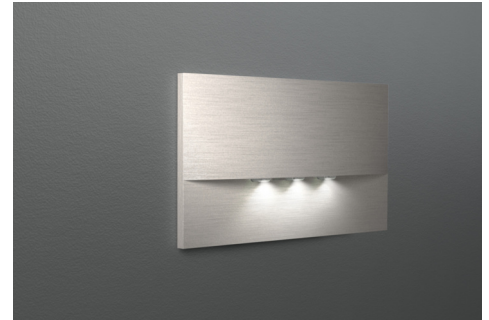

Art.-Nr: WEF428WL-E
Sikkerhetslys Enkelt batteri
Veggmontering, Trådløs profesjonell, 8 timer, , IP20,
Sinkstøping, rustfritt stål

Mer informasjon

TEKNISKE DATA

Type armatur	Sikkerhetslys
Monteringstype	Veggmontering
piktogram	Nei
Lyspærer	LED
Koffertmateriale	Sinkstøping
Farge på huset	rustfritt stål
IP-beskyttelse)	IP20
Slagstyrke (IK)	7
Sertifisering	WEEE, CE
beskyttelses klasse	2
omsorg	Enkelt batteri
overvåkning	Wireless Professional
Brotid	8 timer
Batteri	LFP3212.K-SET-2AKKU
Driftsmodus	Standby kobling / permanent kobling
Inngangsspenning AC	230 V
Inngangsfrekvens	50 Hz
Maks effekt.	5,1 W
Ytelse DS	3,9 W
Ytelse BS	0,8 W
Omgivelsestemperatur DS	-5 °C - 40 °C
Omgivelsestemperatur BS	-5 °C - 40 °C