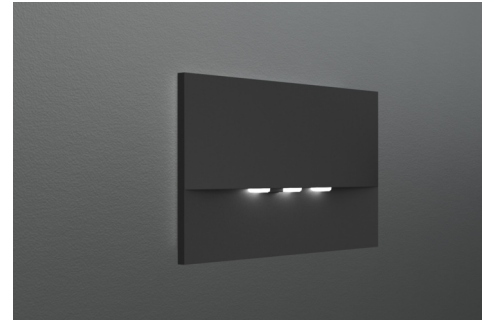

Art.-Nr: WEF428WL-AZ
Sikkerhetslys Enkelt batteri
Veggmontering, Trådløs profesjonell, 8 timer, , IP20,
Sinkstøping, antrasitt

Mer informasjon

TEKNISKE DATA

Type armatur	Sikkerhetslys
Monteringstype	Veggmontering
piktogram	Nei
Lyspærer	LED
Koffertmateriale	Sinkstøping
Farge på huset	antrasitt
IP-beskyttelse)	IP20
Slagstyrke (IK)	7
Sertifisering	WEEE, CE
beskyttelses klasse	2
omsorg	Enkelt batteri
overvåkning	Wireless Professional
Brotid	8 timer
Batteri	LFP3212.K-SET-2AKKU
Driftsmodus	Standby kobling / permanent kobling
Inngangsspenning AC	230 V
Inngangsfrekvens	50 Hz
Maks effekt.	5,1 W
Ytelse DS	3,9 W
Ytelse BS	0,8 W
Omgivelsestemperatur DS	-5 °C - 40 °C
Omgivelsestemperatur BS	-5 °C - 40 °C

dybde	20 mm
Bredde	161 mm
Høyde	107 mm
Installasjonslengde	155 mm
Installasjonsbredde	82 mm
Installasjonshøyde	70 mm
Vekt	0.63
Vekt inkludert emballasje	0.66
Tverrsnitt for tilkobling	2.5 mm ²
Koblingsinngang	Ja
Blokkering av nødlys	Ja
Batteritilkobling	Støpsel
Dimmefunksjon	Ja
Lysstrømnettverk	470 lm
Lysstrøm nødsituasjon	75 lm
Tolltariffnummer	94056180
EAN	4260766557323