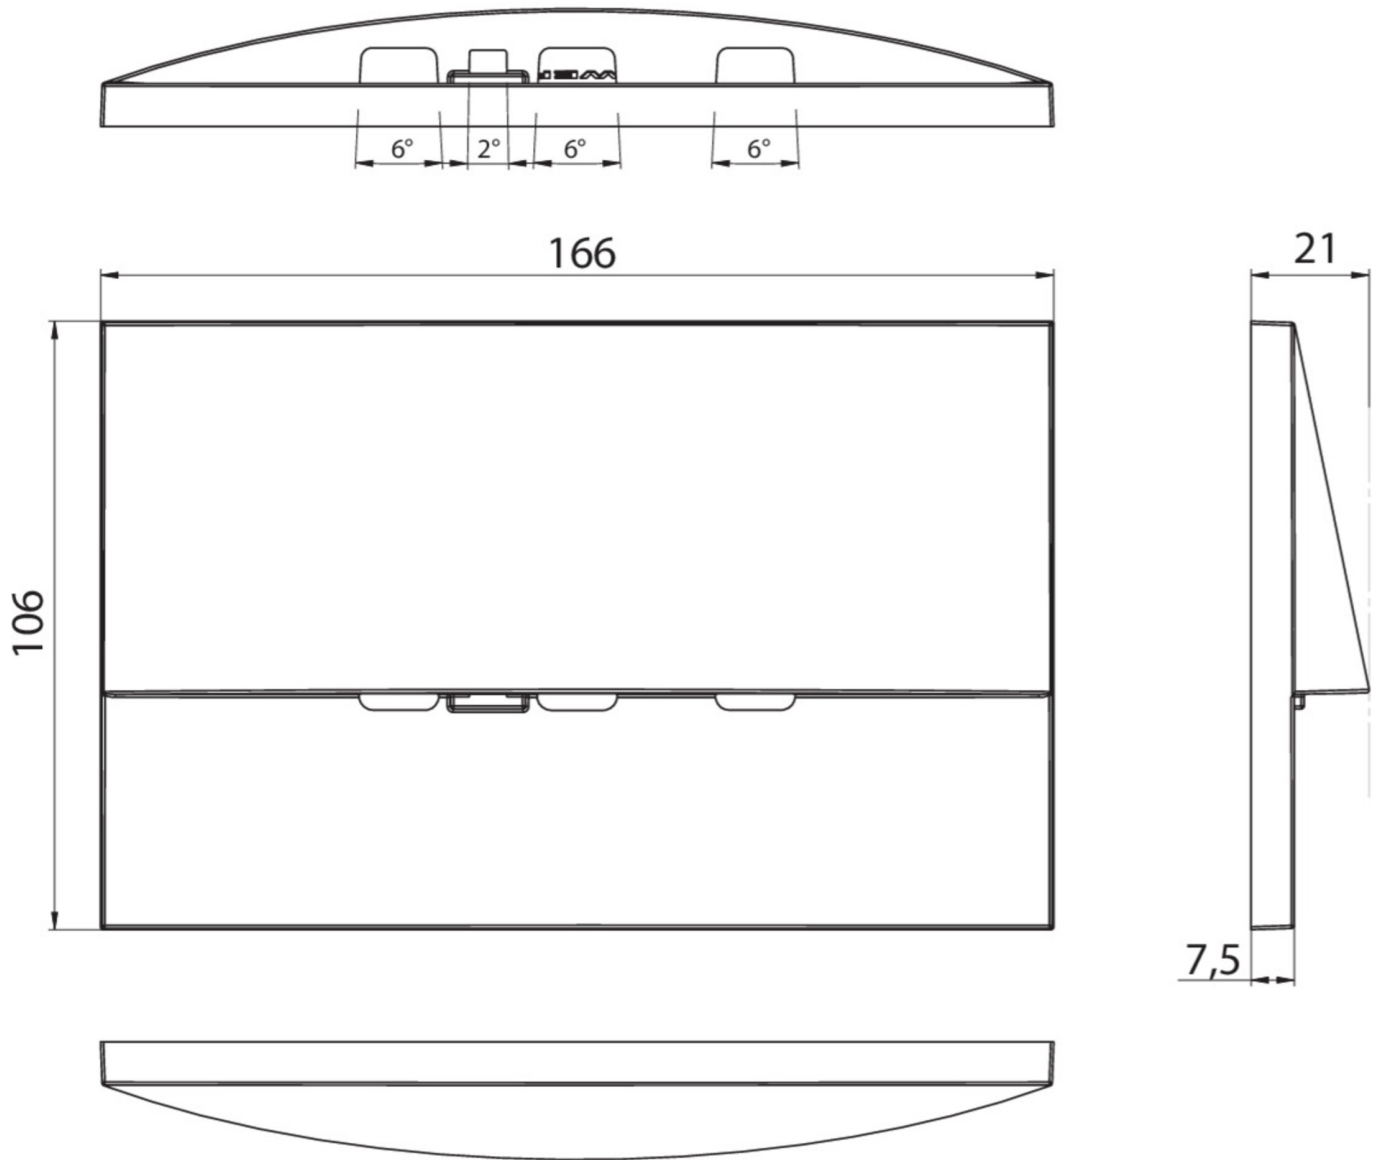

Fra: 06.11.2024 - Det tas forbehold om tekniske endringer og feil.