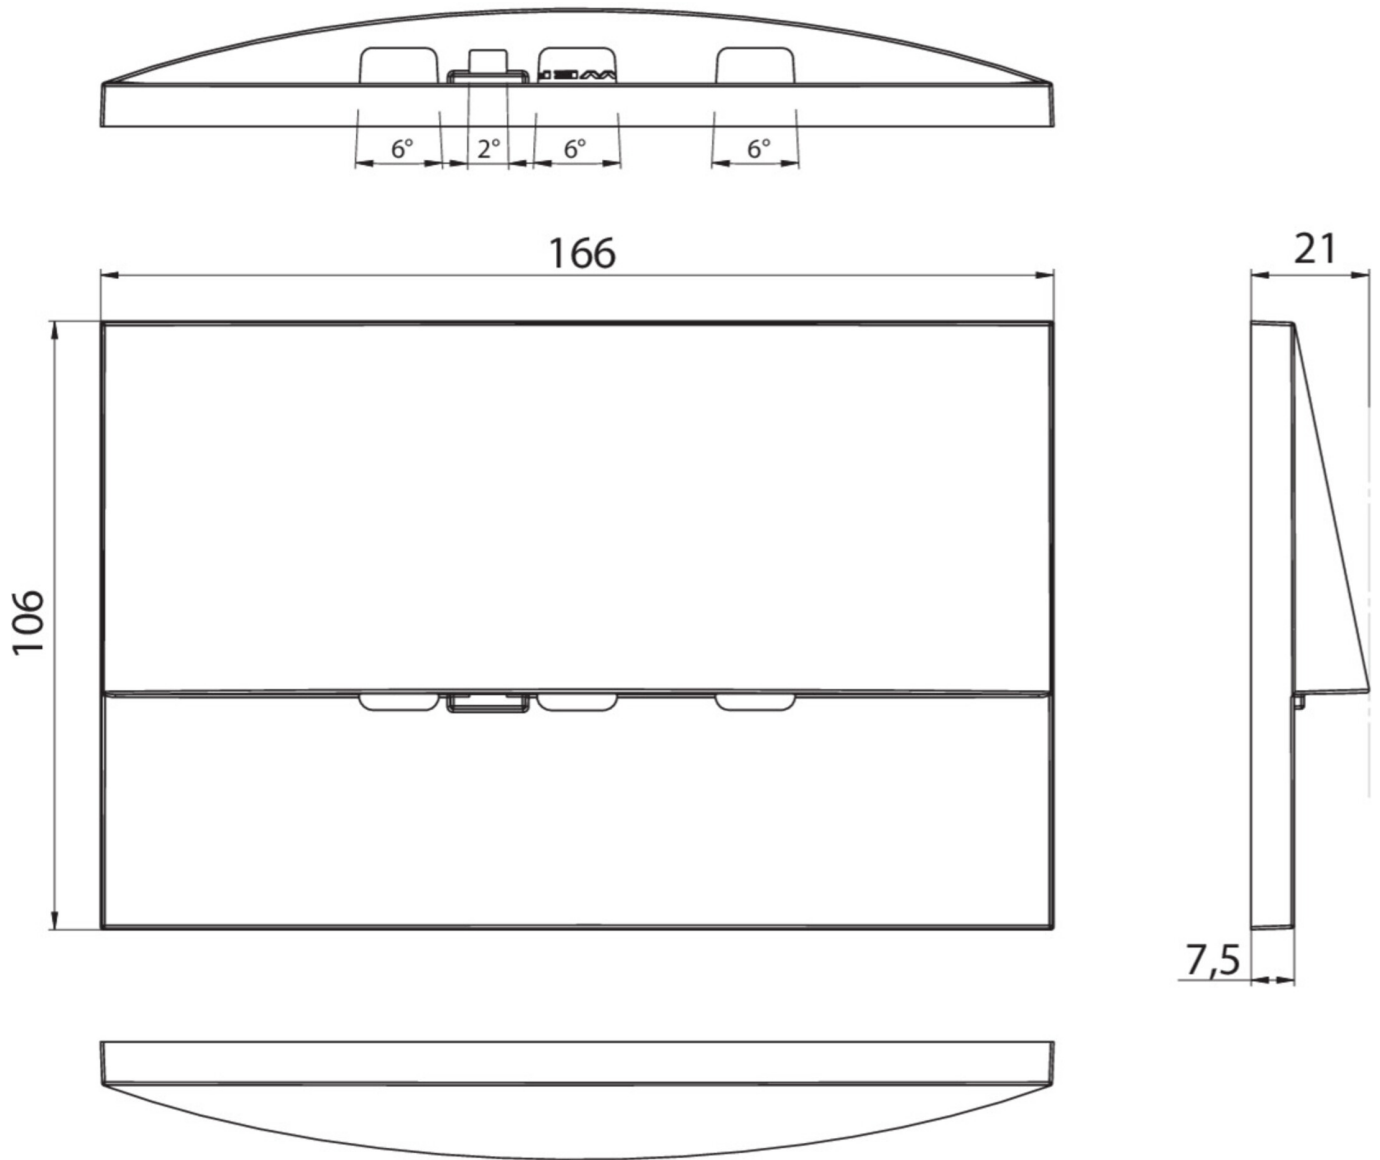

Fra: 04.11.2024 - Det tas forbehold om tekniske endringer og feil.