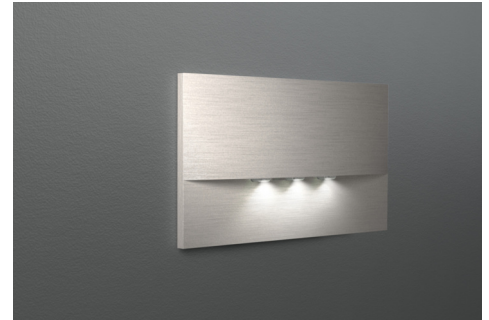

Art.-Nr: WEF423WL-E
Sikkerhetslys Enkelt batteri
Veggmontering, Trådløs profesjonell, 3 timer, , IP20,
Sinkstøping, rustfritt stål

Mer informasjon

TEKNISKE DATA

Type armatur	Sikkerhetslys
Monteringstype	Veggmontering
piktogram	Nei
Lyspærer	LED
Koffertmateriale	Sinkstøping
Farge på huset	rustfritt stål
IP-beskyttelse)	IP20
Slagstyrke (IK)	7
Sertifisering	WEEE, CE
beskyttelses klasse	2
omsorg	Enkelt batteri
overvåkning	Wireless Professional
Brotid	3 timer
Batteri	LFP3212.K-SET-2AKKU
Driftsmodus	Standby kobling / permanent kobling
Inngangsspenning AC	230 V
Inngangsfrekvens	50 Hz
Maks effekt.	5,1 W
Ytelse DS	3,9 W
Ytelse BS	0,8 W
Omgivelsestemperatur DS	-5 °C - 40 °C
Omgivelsestemperatur BS	-5 °C - 40 °C